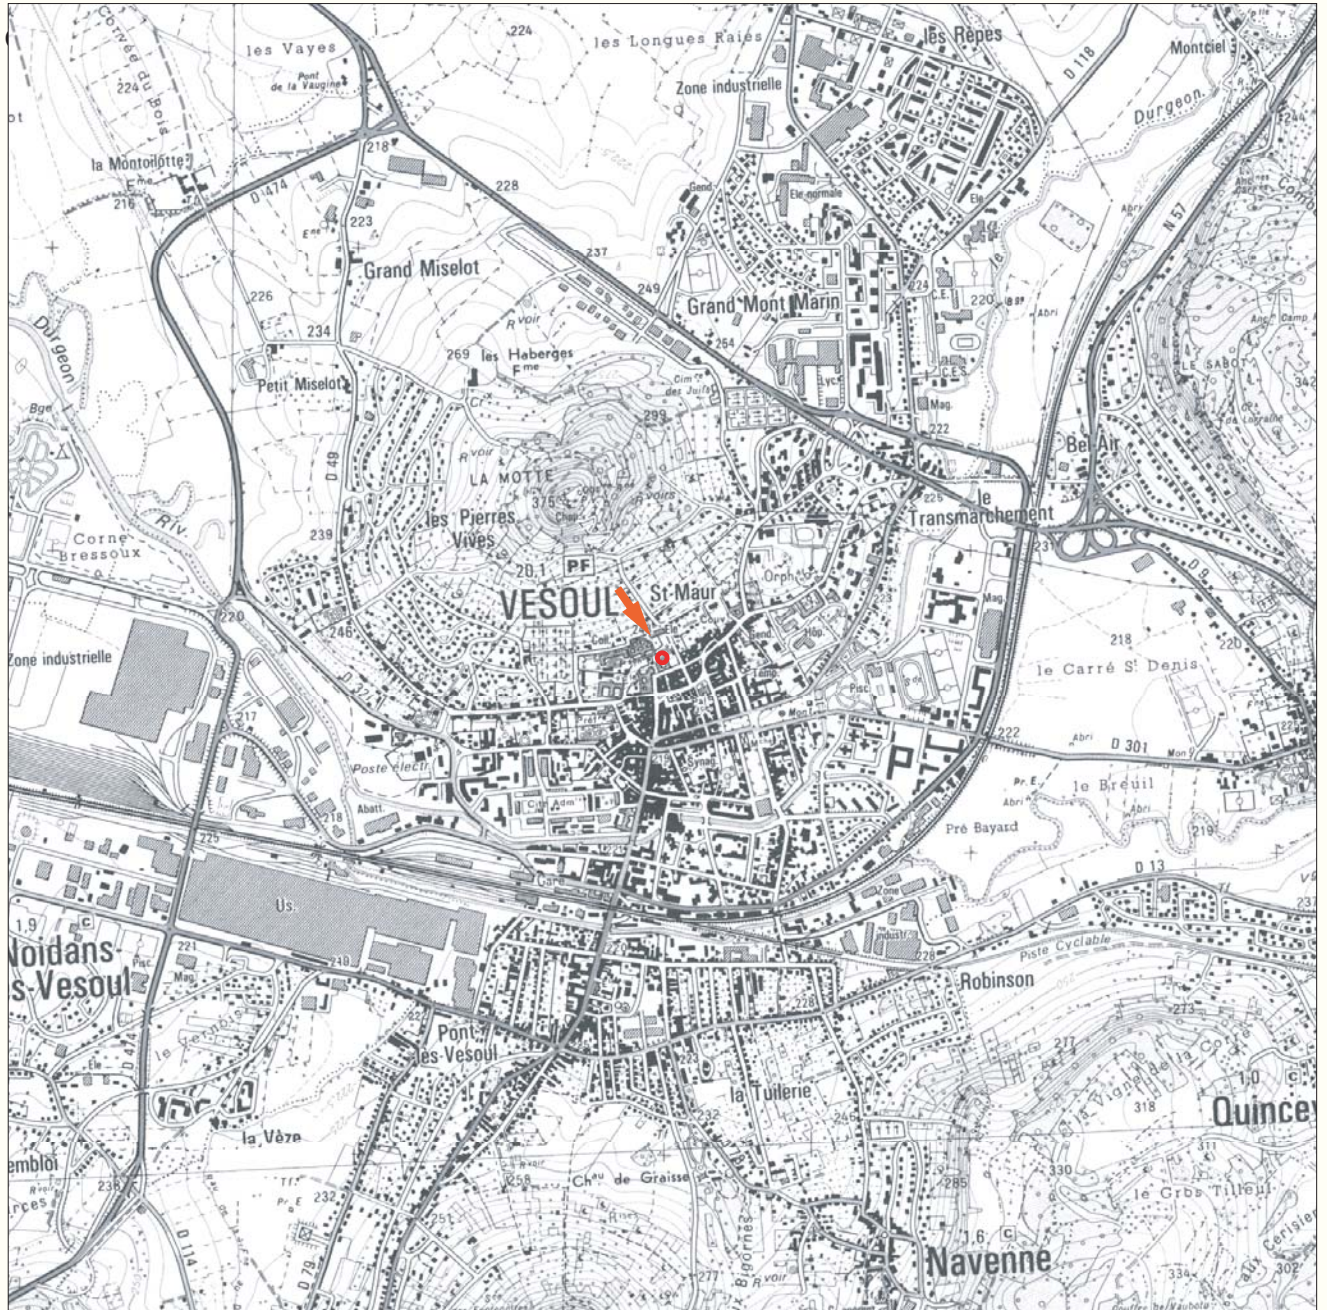

SOUTERRAIN DES ANNONCIADES

Protection du biotope des chauves-souris

Surface : 0.07 ha

Altitude : 230 - 230 m

Arrêté du 03/10/1989

© IGN - PARIS 1998 - SCAN25 ®

 périmètre du site

0 0.25 0.5
Kilomètres