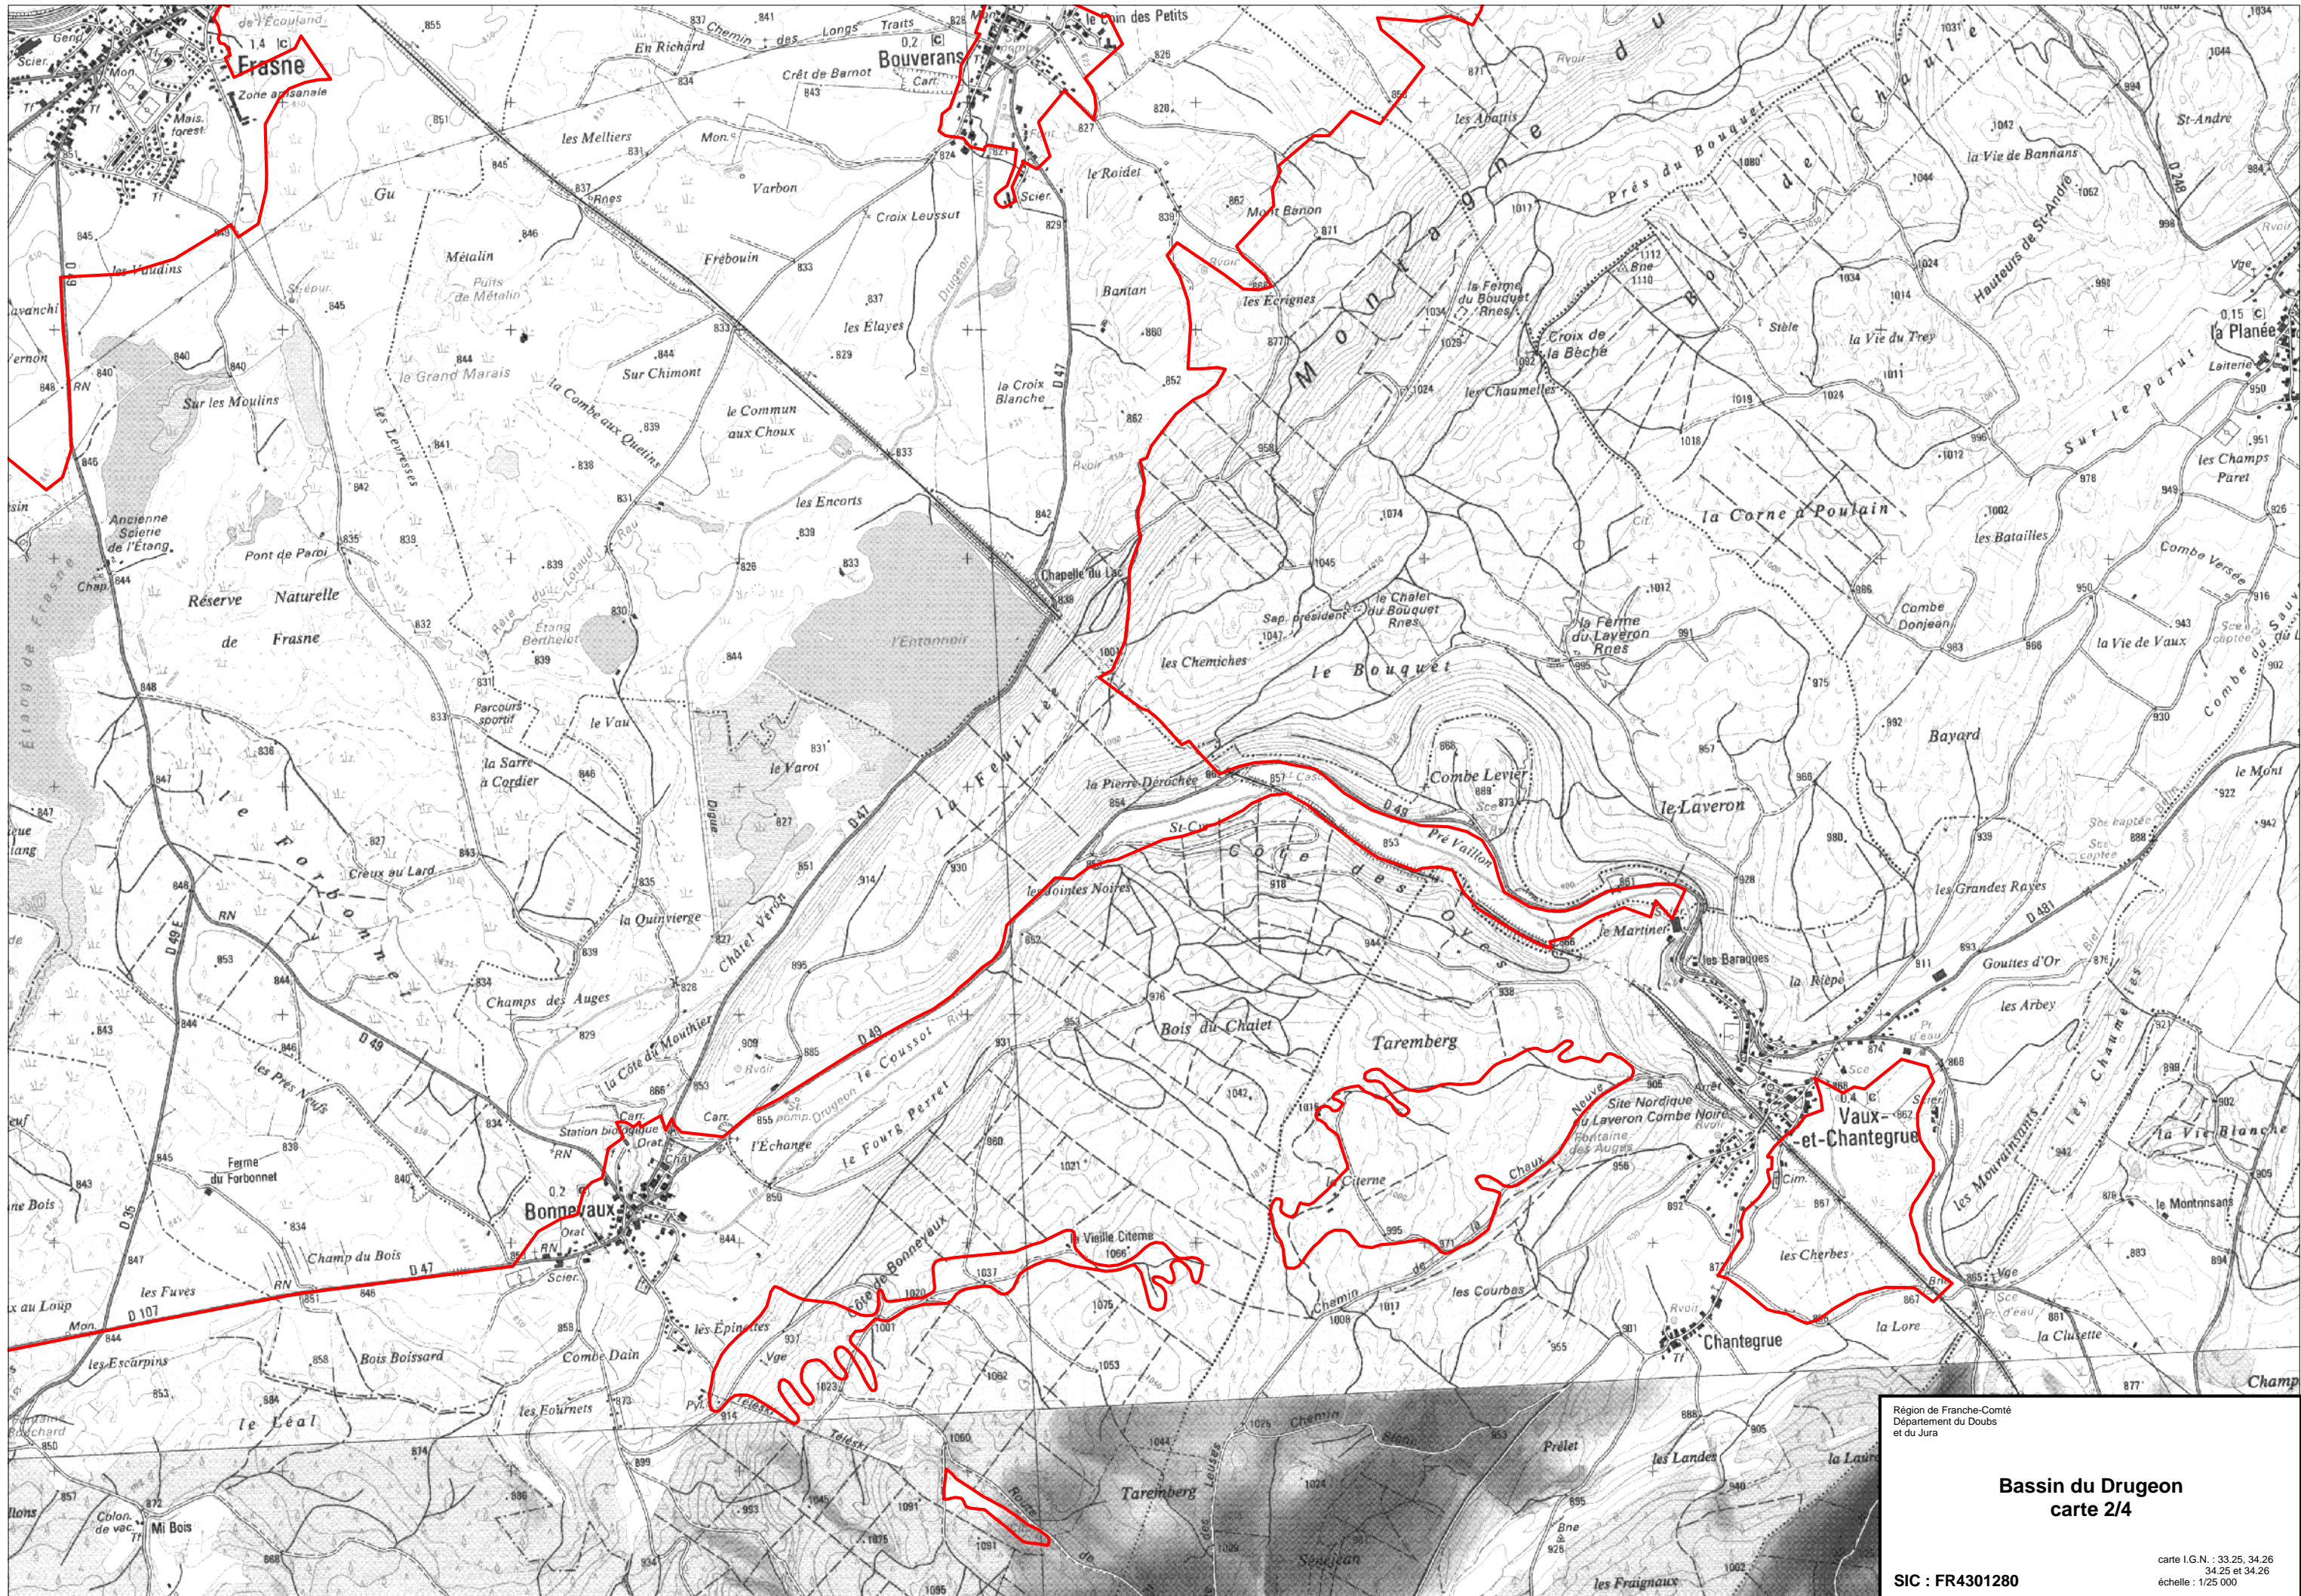

Région de Franche-Comté
Département du Doubs
et du Jura

Bassin du Dugeon
carte d'assemblage

SIC : FR4301280

carte I.G.N. : 33.25, 34.26
34.25 et 34.26
échelle : 1/60 000

Région de Franche-Comté
 Département du Doubs
 et du Jura

Bassin du Dugeon
 carte 1/4

carte I.G.N. : 33.25, 34.26
 34.25 et 34.26
 échelle : 1/25 000

SIC : FR4301280

Mignovillard

Région de Franche-Comté
Département du Doubs
et du Jura

Bassin du Dugeon
carte 2/4

carte I.G.N. : 33.25, 34.26
34.25 et 34.26
échelle : 1/25 000

SIC : FR4301280

Région de Franche-Comté
Département du Doubs
et du Jura

Bassin du Drugeon
carte 3/4

SIC : FR4301280

carte I.G.N. : 33.25, 34.26
34.25 et 34.26
échelle : 1/25 000

Région de Franche-Comté
Département du Doubs
et du Jura

Bassin du Dugeon
carte 4/4

SIC : FR4301280

carte I.G.N. : 33.25, 34.26
34.25 et 34.26
échelle : 1/25 000