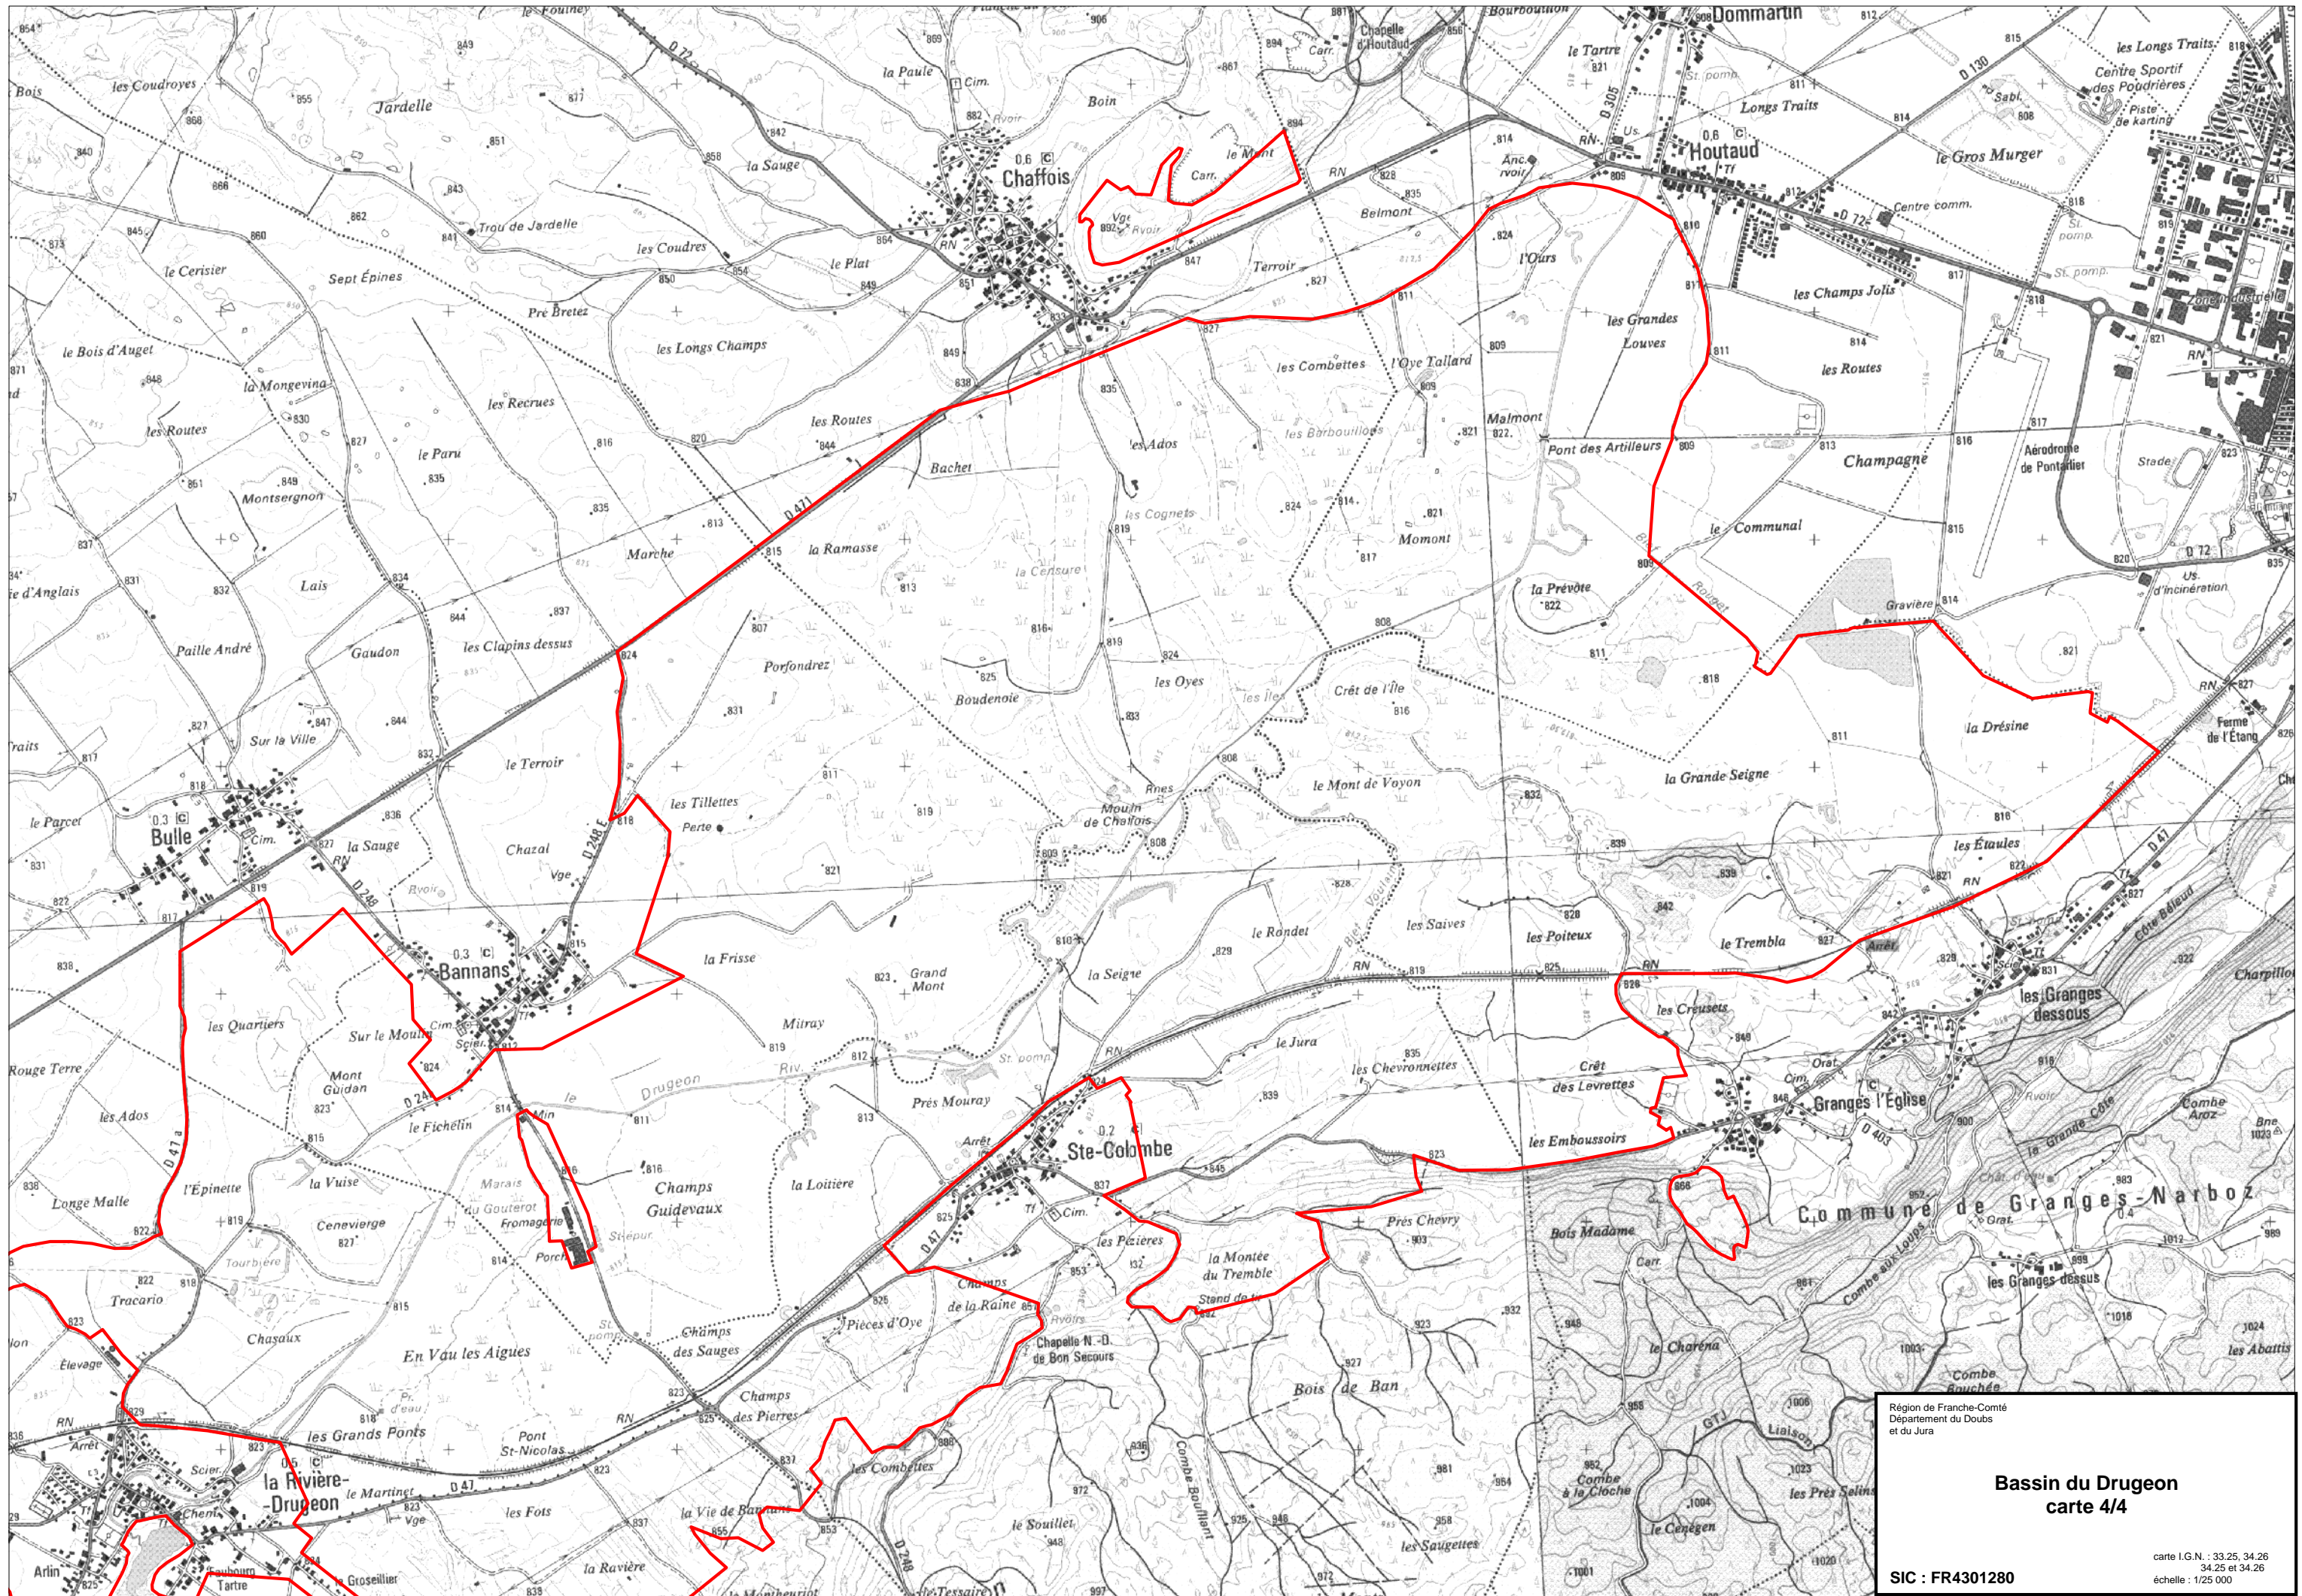

Région de Franche-Comté
Département du Doubs
et du Jura

Bassin du Dugeon
carte d'assemblage

SIC : FR4301280

carte I.G.N. : 33.25, 34.26
34.25 et 34.26
échelle : 1/60 000

Région de Franche-Comté
 Département du Doubs
 et du Jura

Bassin du Dugeon
 carte 1/4

carte I.G.N. : 33.25, 34.26
 34.25 et 34.26
 échelle : 1/25 000

SIC : FR4301280

Mignovillard

Région de Franche-Comté
Département du Doubs
et du Jura

Bassin du Dugeon
carte 2/4

carte I.G.N. : 33.25, 34.26
34.25 et 34.26
échelle : 1/25 000

SIC : FR4301280

Région de Franche-Comté
Département du Doubs
et du Jura

Bassin du Drugeon
carte 3/4

SIC : FR4301280

carte I.G.N. : 33.25, 34.26
34.25 et 34.26
échelle : 1/25 000

Région de Franche-Comté
Département du Doubs
et du Jura

Bassin du Dugeon
carte 4/4

SIC : FR4301280

carte I.G.N. : 33.25, 34.26
34.25 et 34.26
échelle : 1/25 000