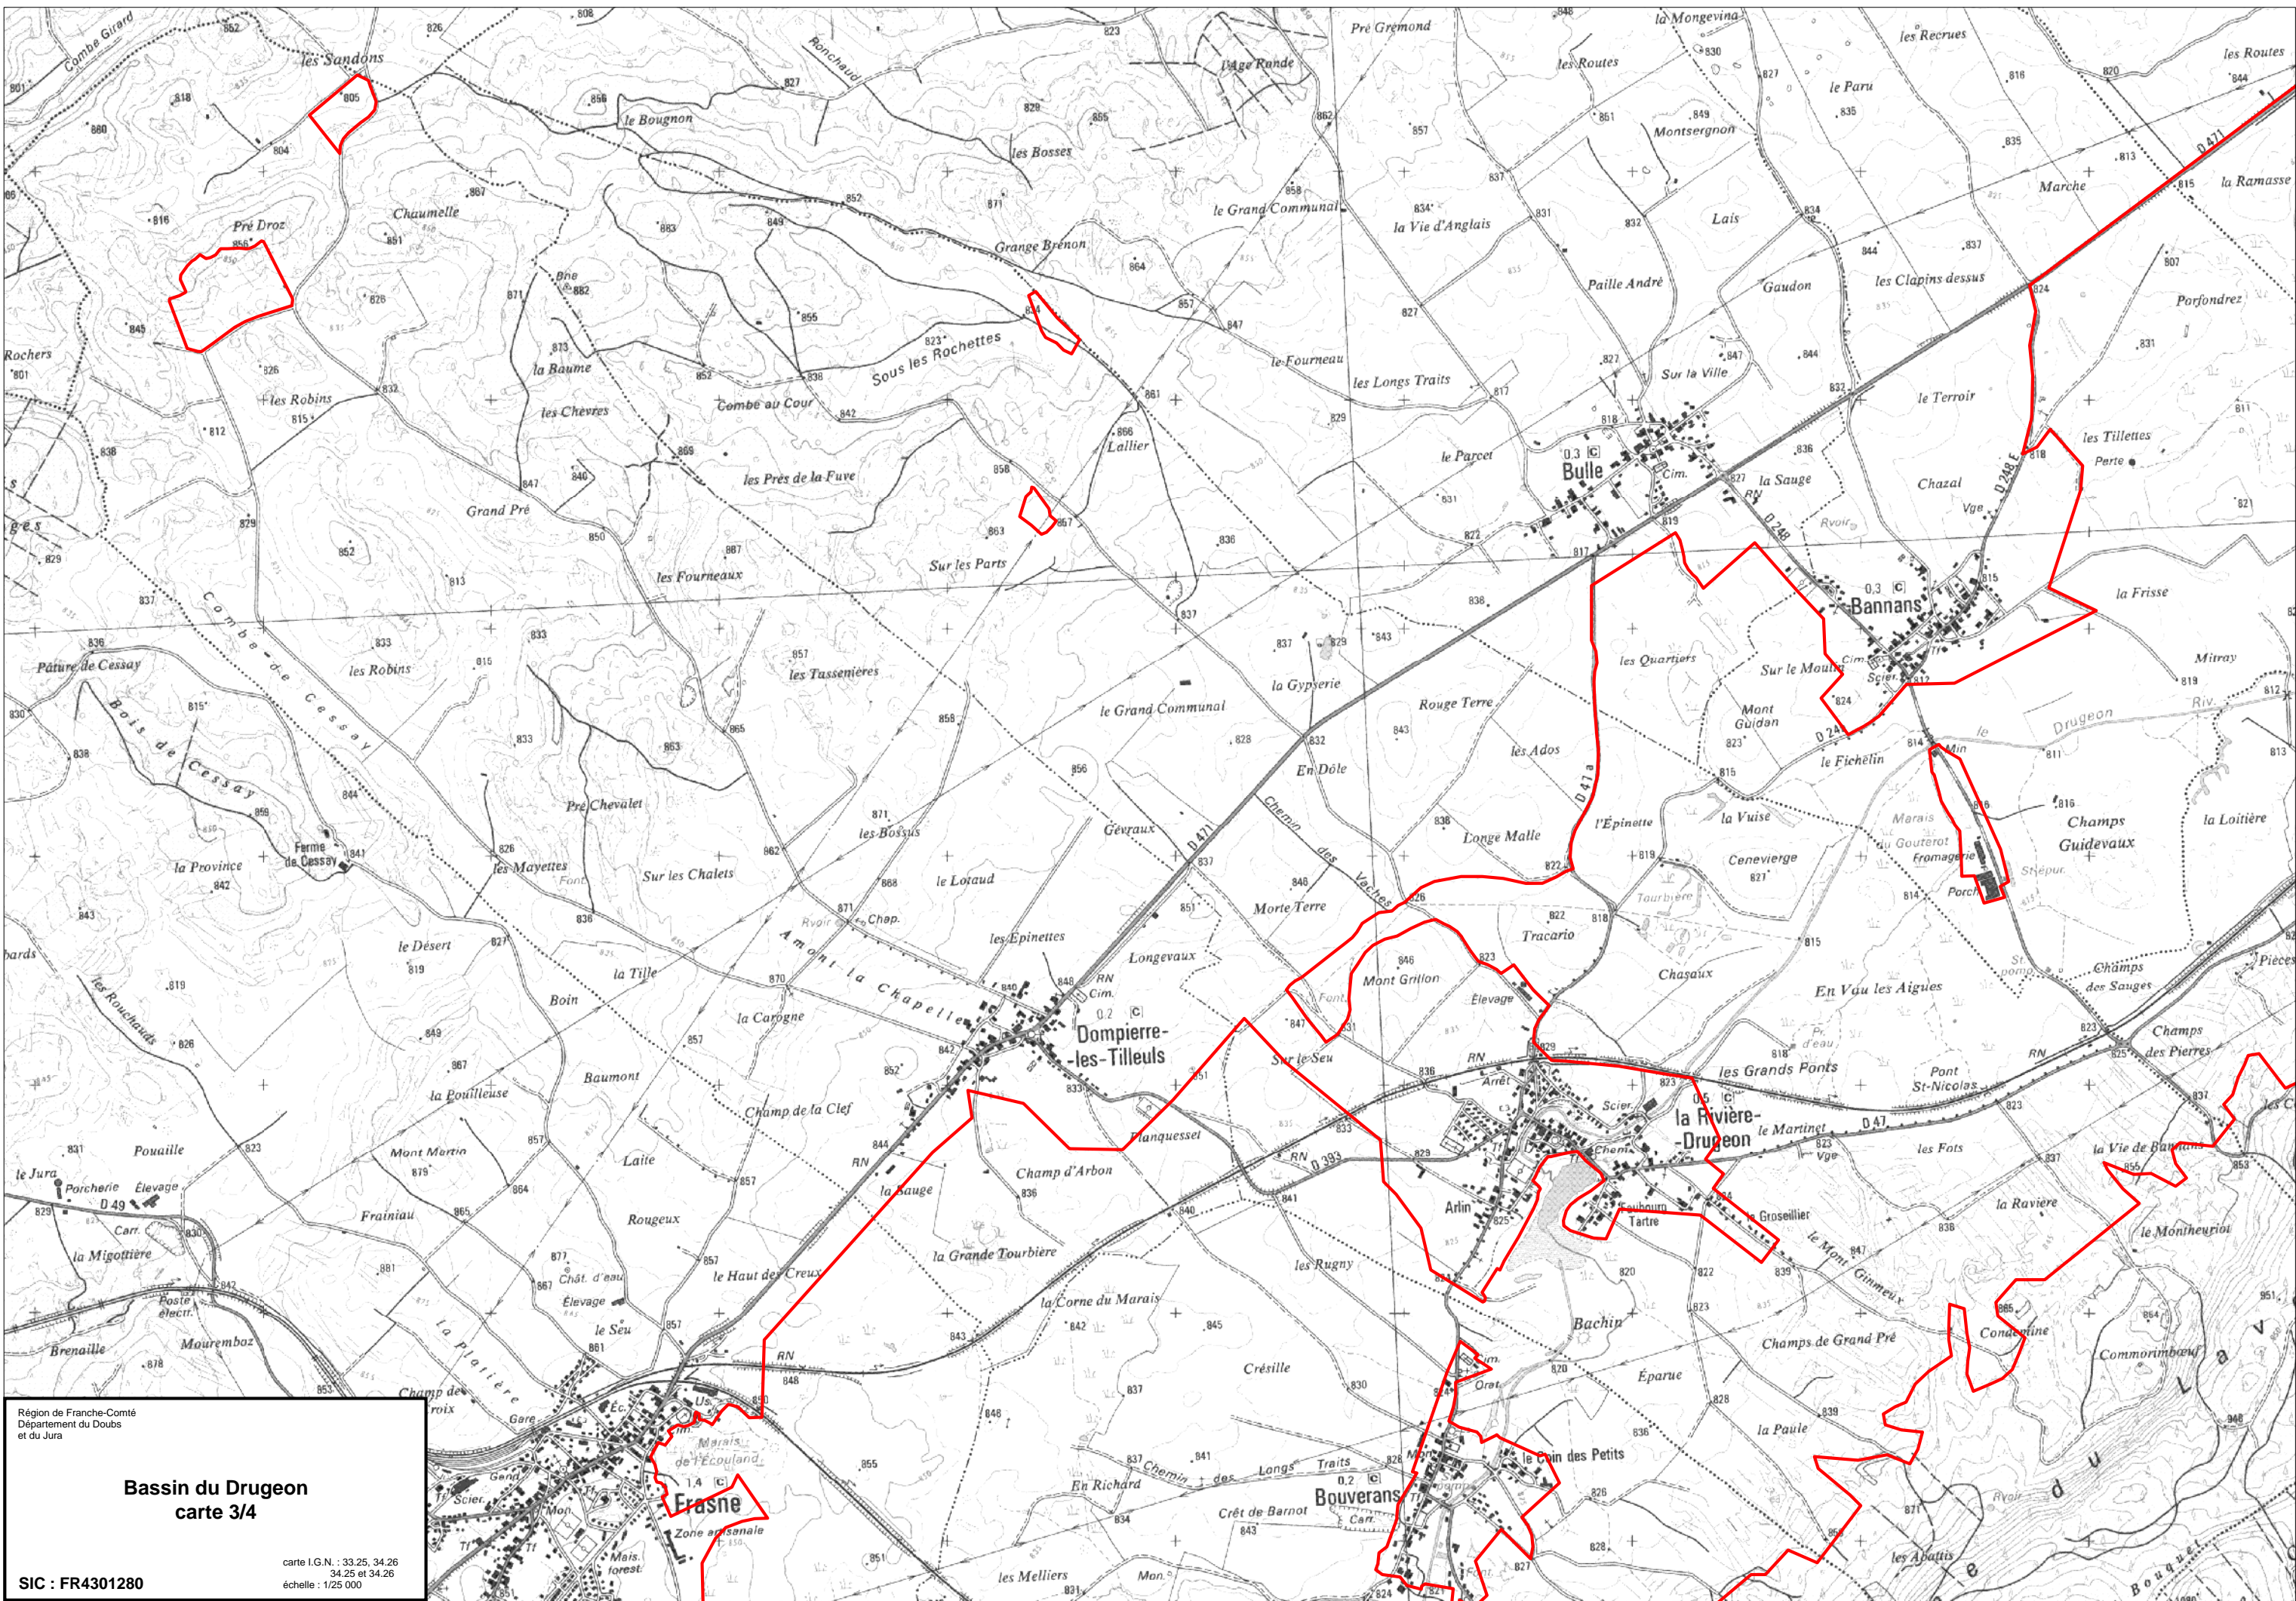

Région de Franche-Comté
Département du Doubs
et du Jura

Bassin du Drugeon
carte 3/4

SIC : FR4301280

carte I.G.N. : 33.25, 34.26
34.25 et 34.26
échelle : 1/25 000