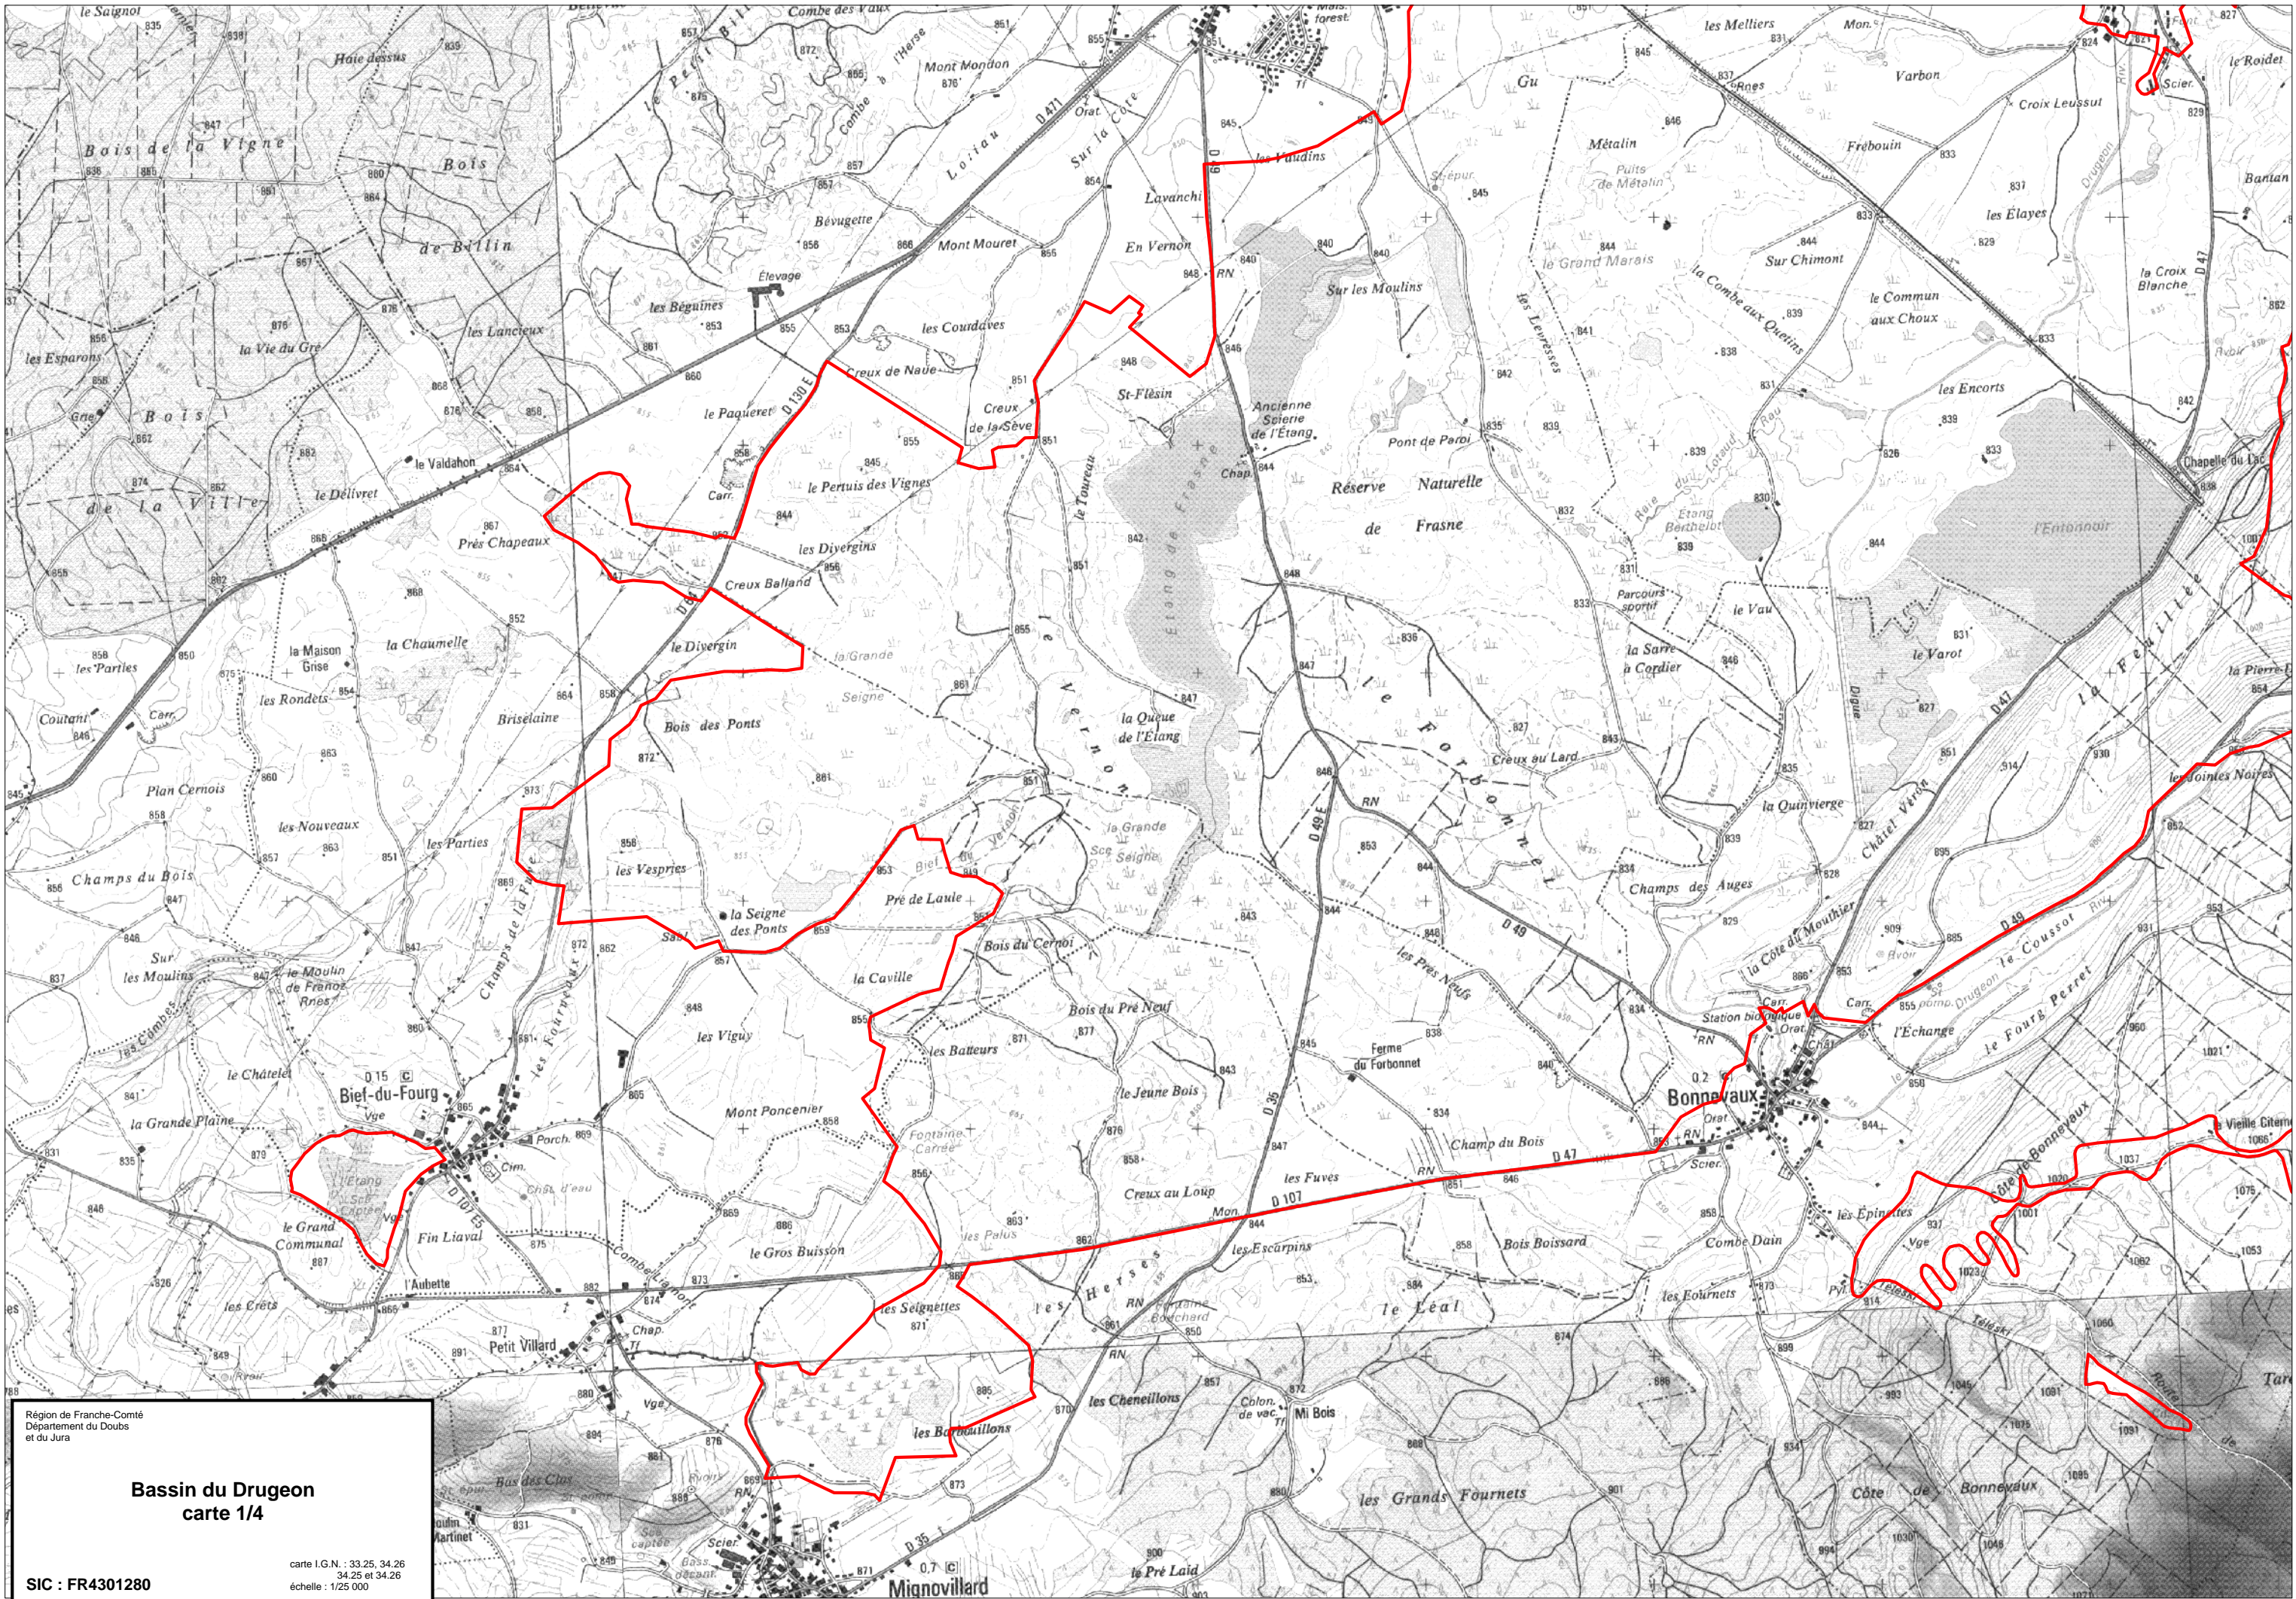

Région de Franche-Comté
Département du Doubs
et du Jura

Bassin du Dugeon
carte d'assemblage

SIC : FR4301280

carte I.G.N. : 33.25, 34.26
34.25 et 34.26
échelle : 1/60 000

Région de Franche-Comté
 Département du Doubs
 et du Jura

Bassin du Dugeon
 carte 1/4

carte I.G.N. : 33.25, 34.26
 34.25 et 34.26
 échelle : 1/25 000

SIC : FR4301280

Mignovillard

Région de Franche-Comté
Département du Doubs
et du Jura

Bassin du Dugeon
carte 2/4

carte I.G.N. : 33.25, 34.26
34.25 et 34.26
échelle : 1/25 000

Bassin du Dugeon
carte 4/4

SIC : FR4301280

carte I.G.N. : 33.25, 34.26
34.25 et 34.26
échelle : 1/25 000