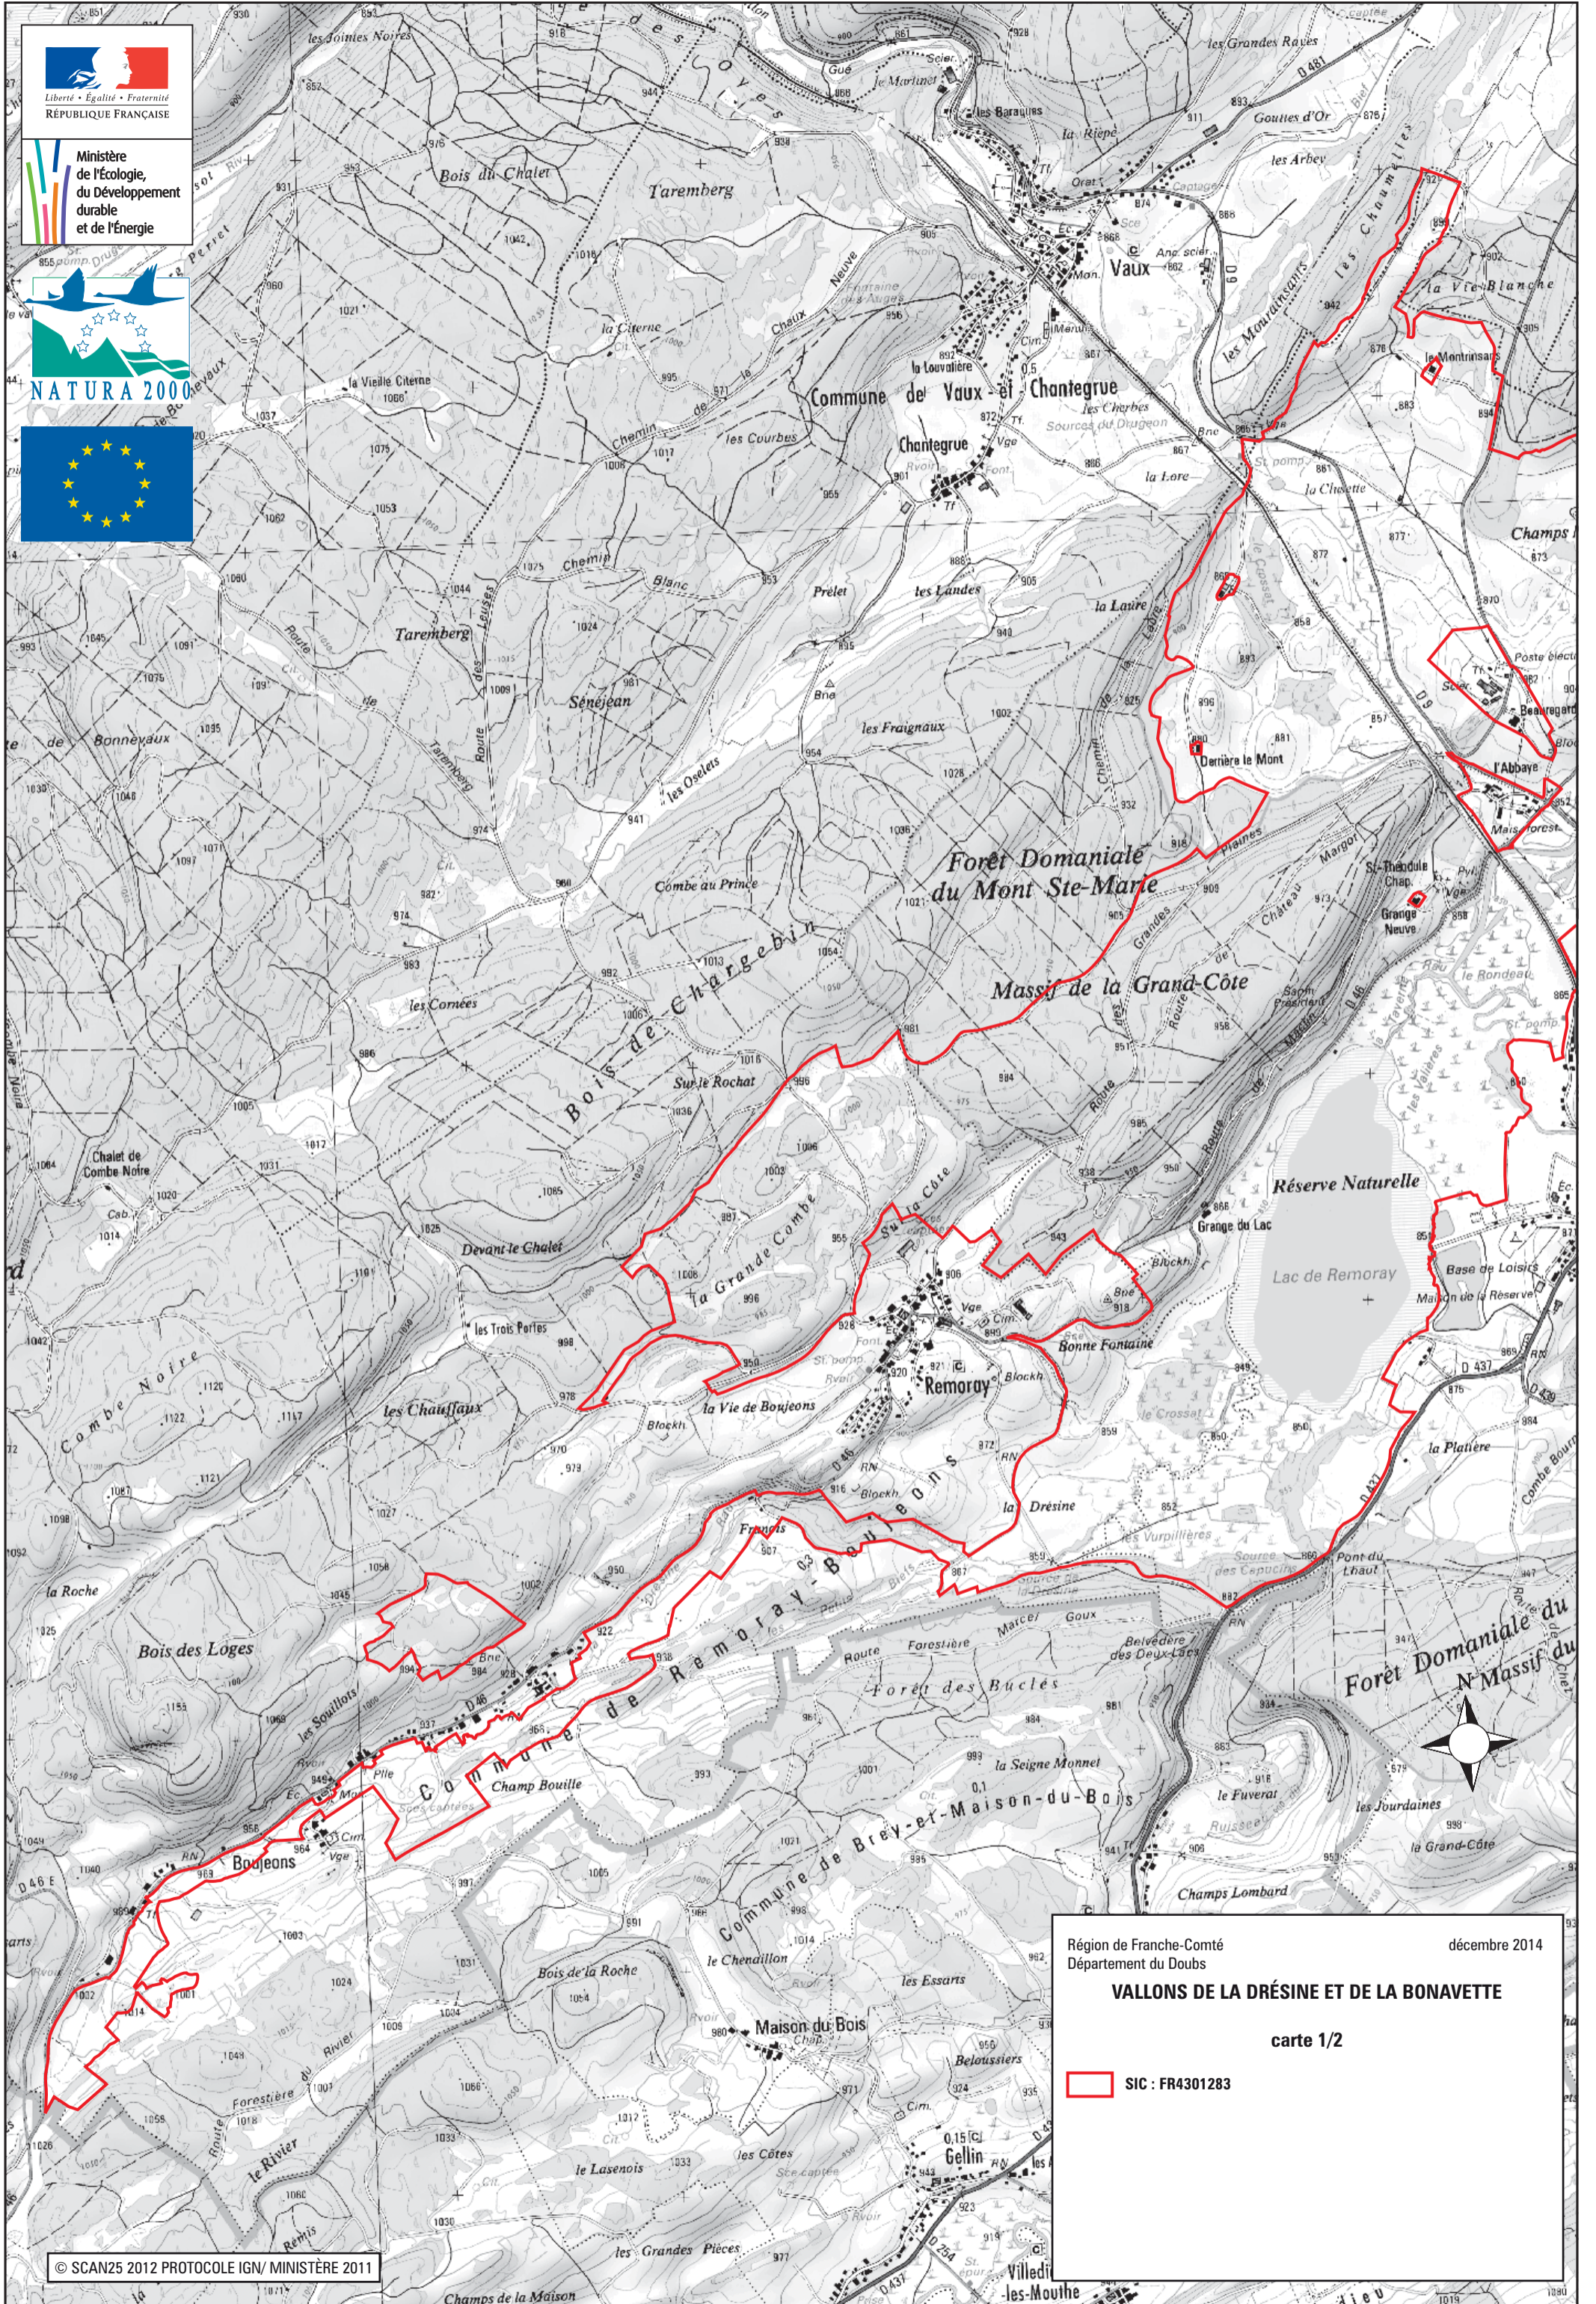

Région de Franche-Comté
Département du Doubs
VALLONS DE LA DRÉSINE ET DE LA BONAVETTE
carte d'assemblage
SIC : FR4301283
décembre 2014

Région de Franche-Comté
Département du Doubs

VALLONS DE LA DRÉSINE ET DE LA BONAVETTE

carte 1/2

 SIC : FR4301283

Ministère de l'Écologie, du Développement durable et de l'Énergie

Région de Franche-Comté
 Département du Doubs
VALLONS DE LA DRÉSINE ET DE LA BONAVETTE
 carte 2/2
 SIC : FR4301283