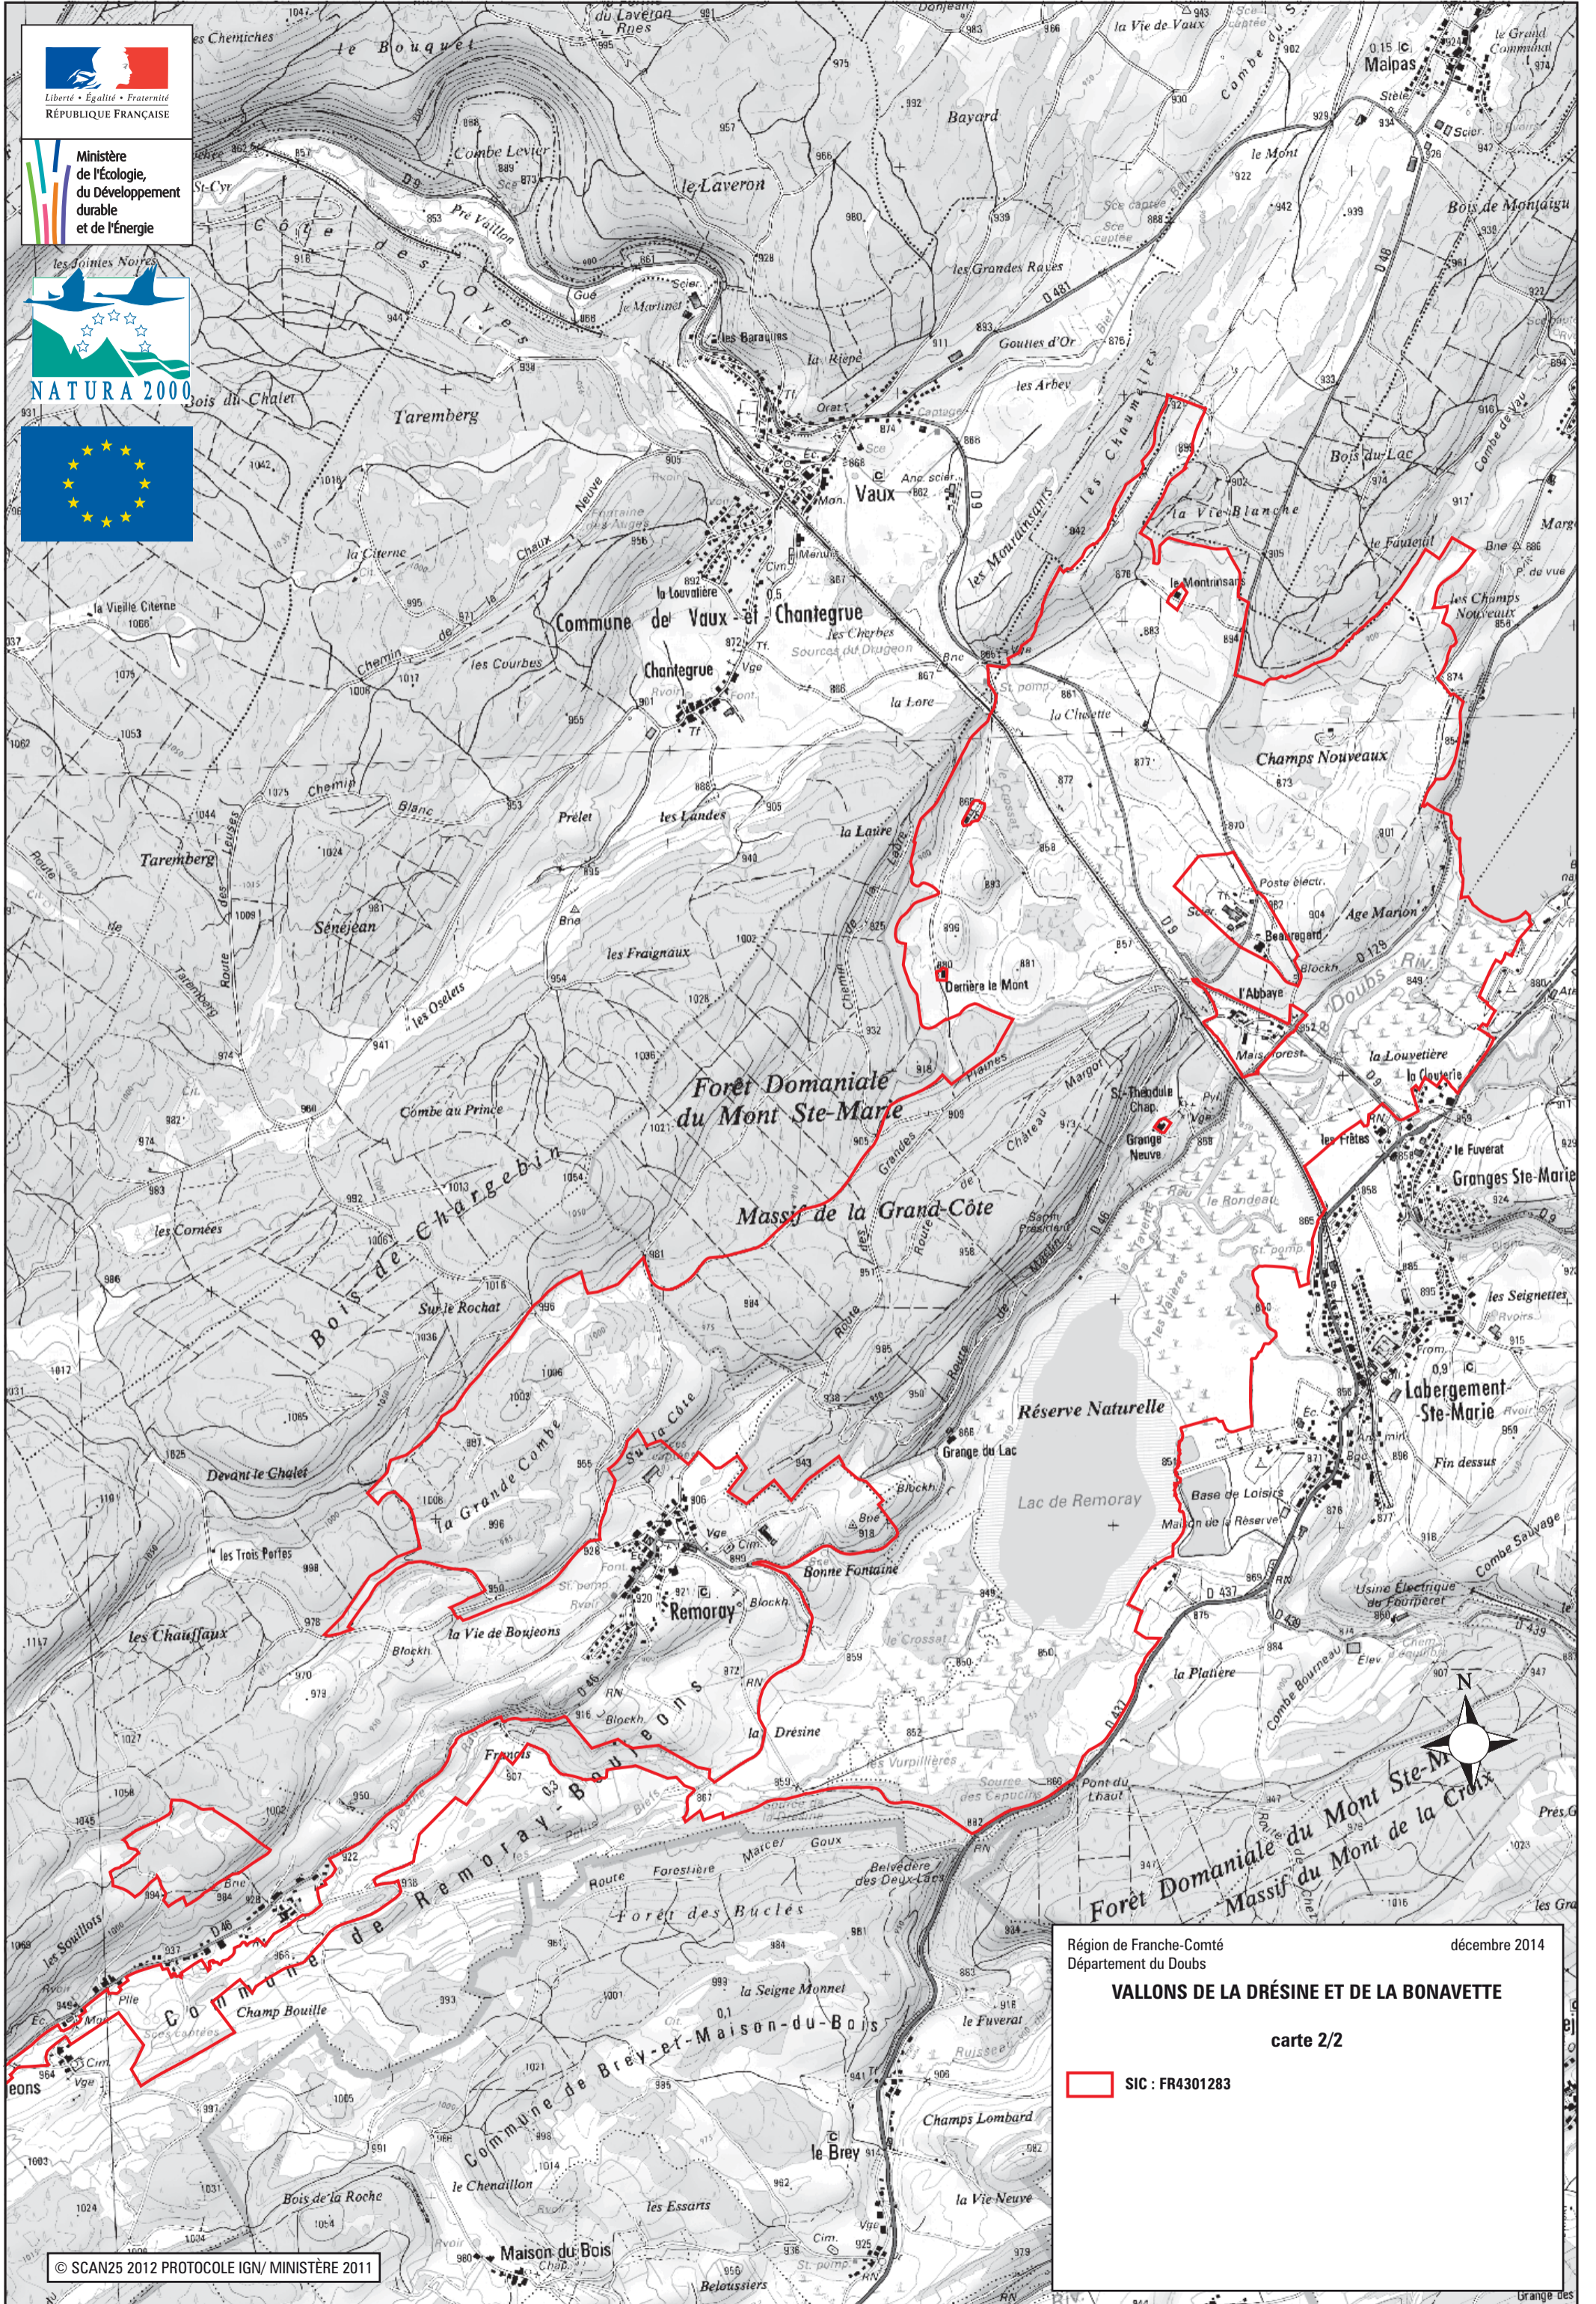

Région de Franche-Comté
Département du Doubs
VALLONS DE LA DRÉSINE ET DE LA BONAVETTE
carte d'assemblage
SIC : FR4301283
décembre 2014

Région de Franche-Comté
Département du Doubs

VALLONS DE LA DRÉSINE ET DE LA BONAVETTE

carte 1/2

 SIC : FR4301283

Ministère de l'Écologie, du Développement durable et de l'Énergie

Région de Franche-Comté
 Département du Doubs
VALLONS DE LA DRÉSINE ET DE LA BONAVETTE
 carte 2/2
 SIC : FR4301283