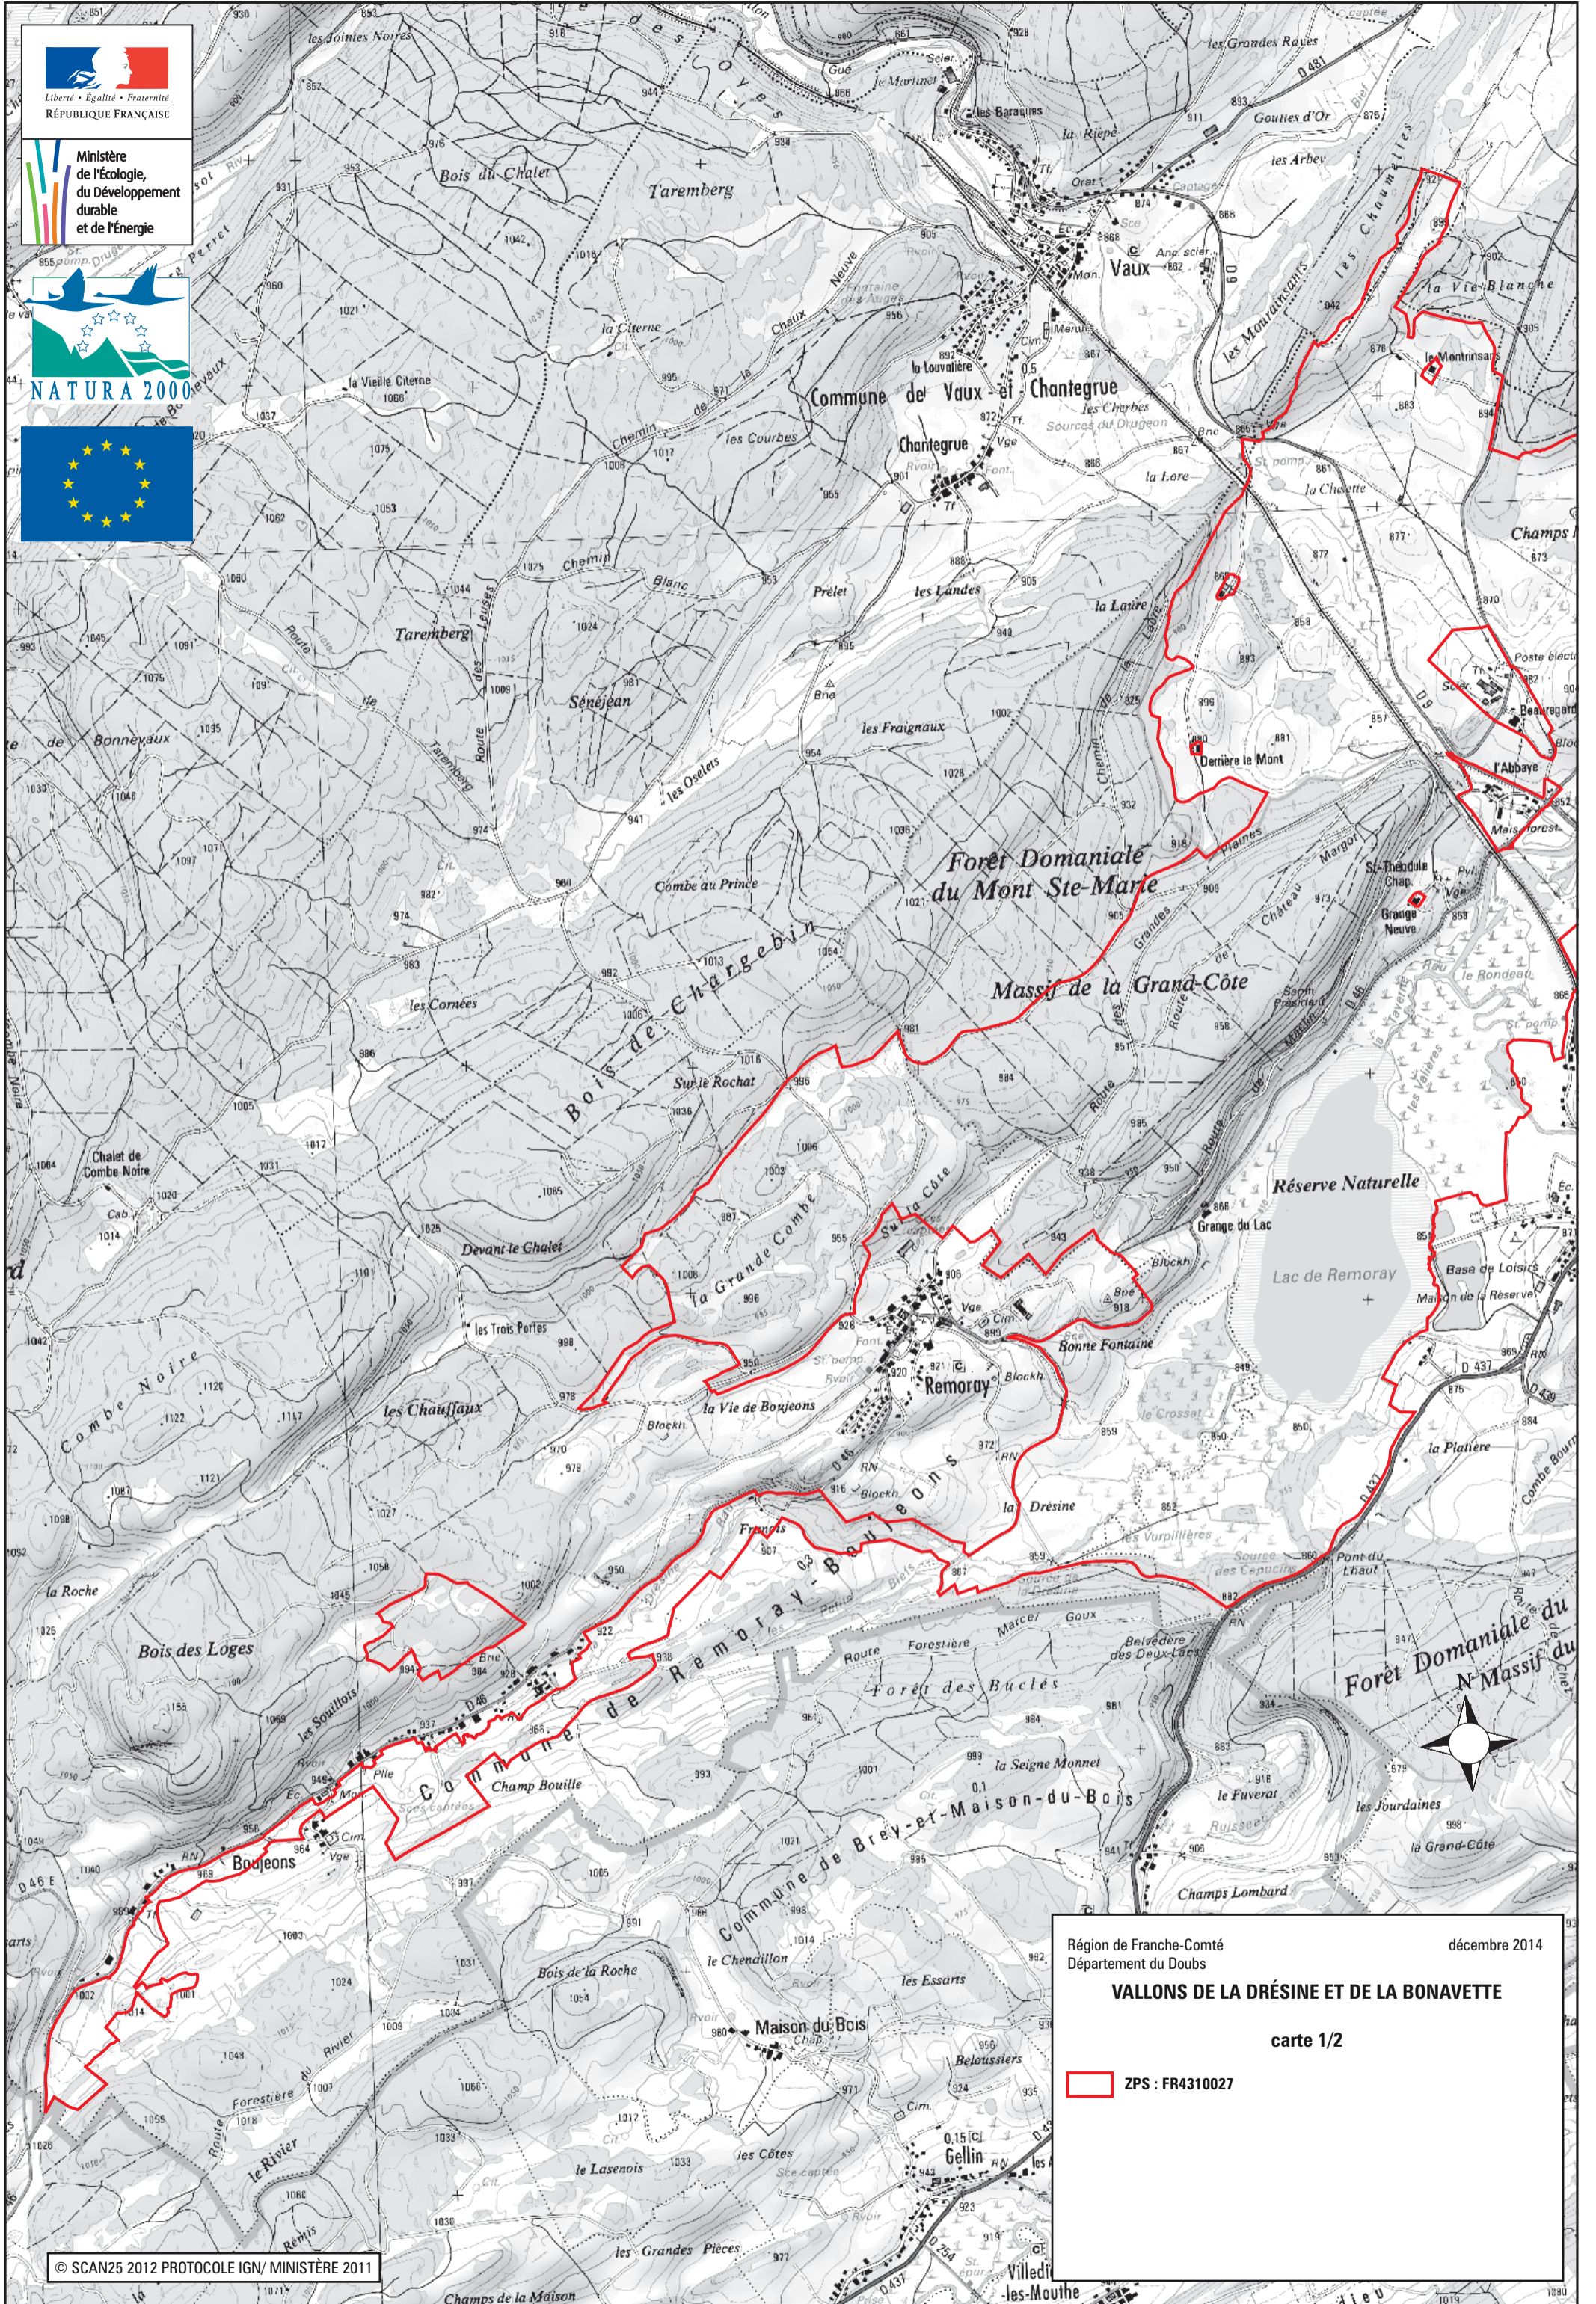

Région de Franche-Comté  
Département du Doubs  
**VALLONS DE LA DRÉSINE ET DE LA BONAVETTE**  
carte d'assemblage  
ZPS : FR4310027

décembre 2014

Région de Franche-Comté  
Département du Doubs

**VALLONS DE LA DRÉSINE ET DE LA BONAVETTE**

carte 1/2

 ZPS : FR4310027

décembre 2014

Ministère de l'Écologie, du Développement durable et de l'Énergie

Région de Franche-Comté  
 Département du Doubs  
**VALLONS DE LA DRÉSINE ET DE LA BONAVETTE**  
 carte 2/2  
 ZPS : FR4310027