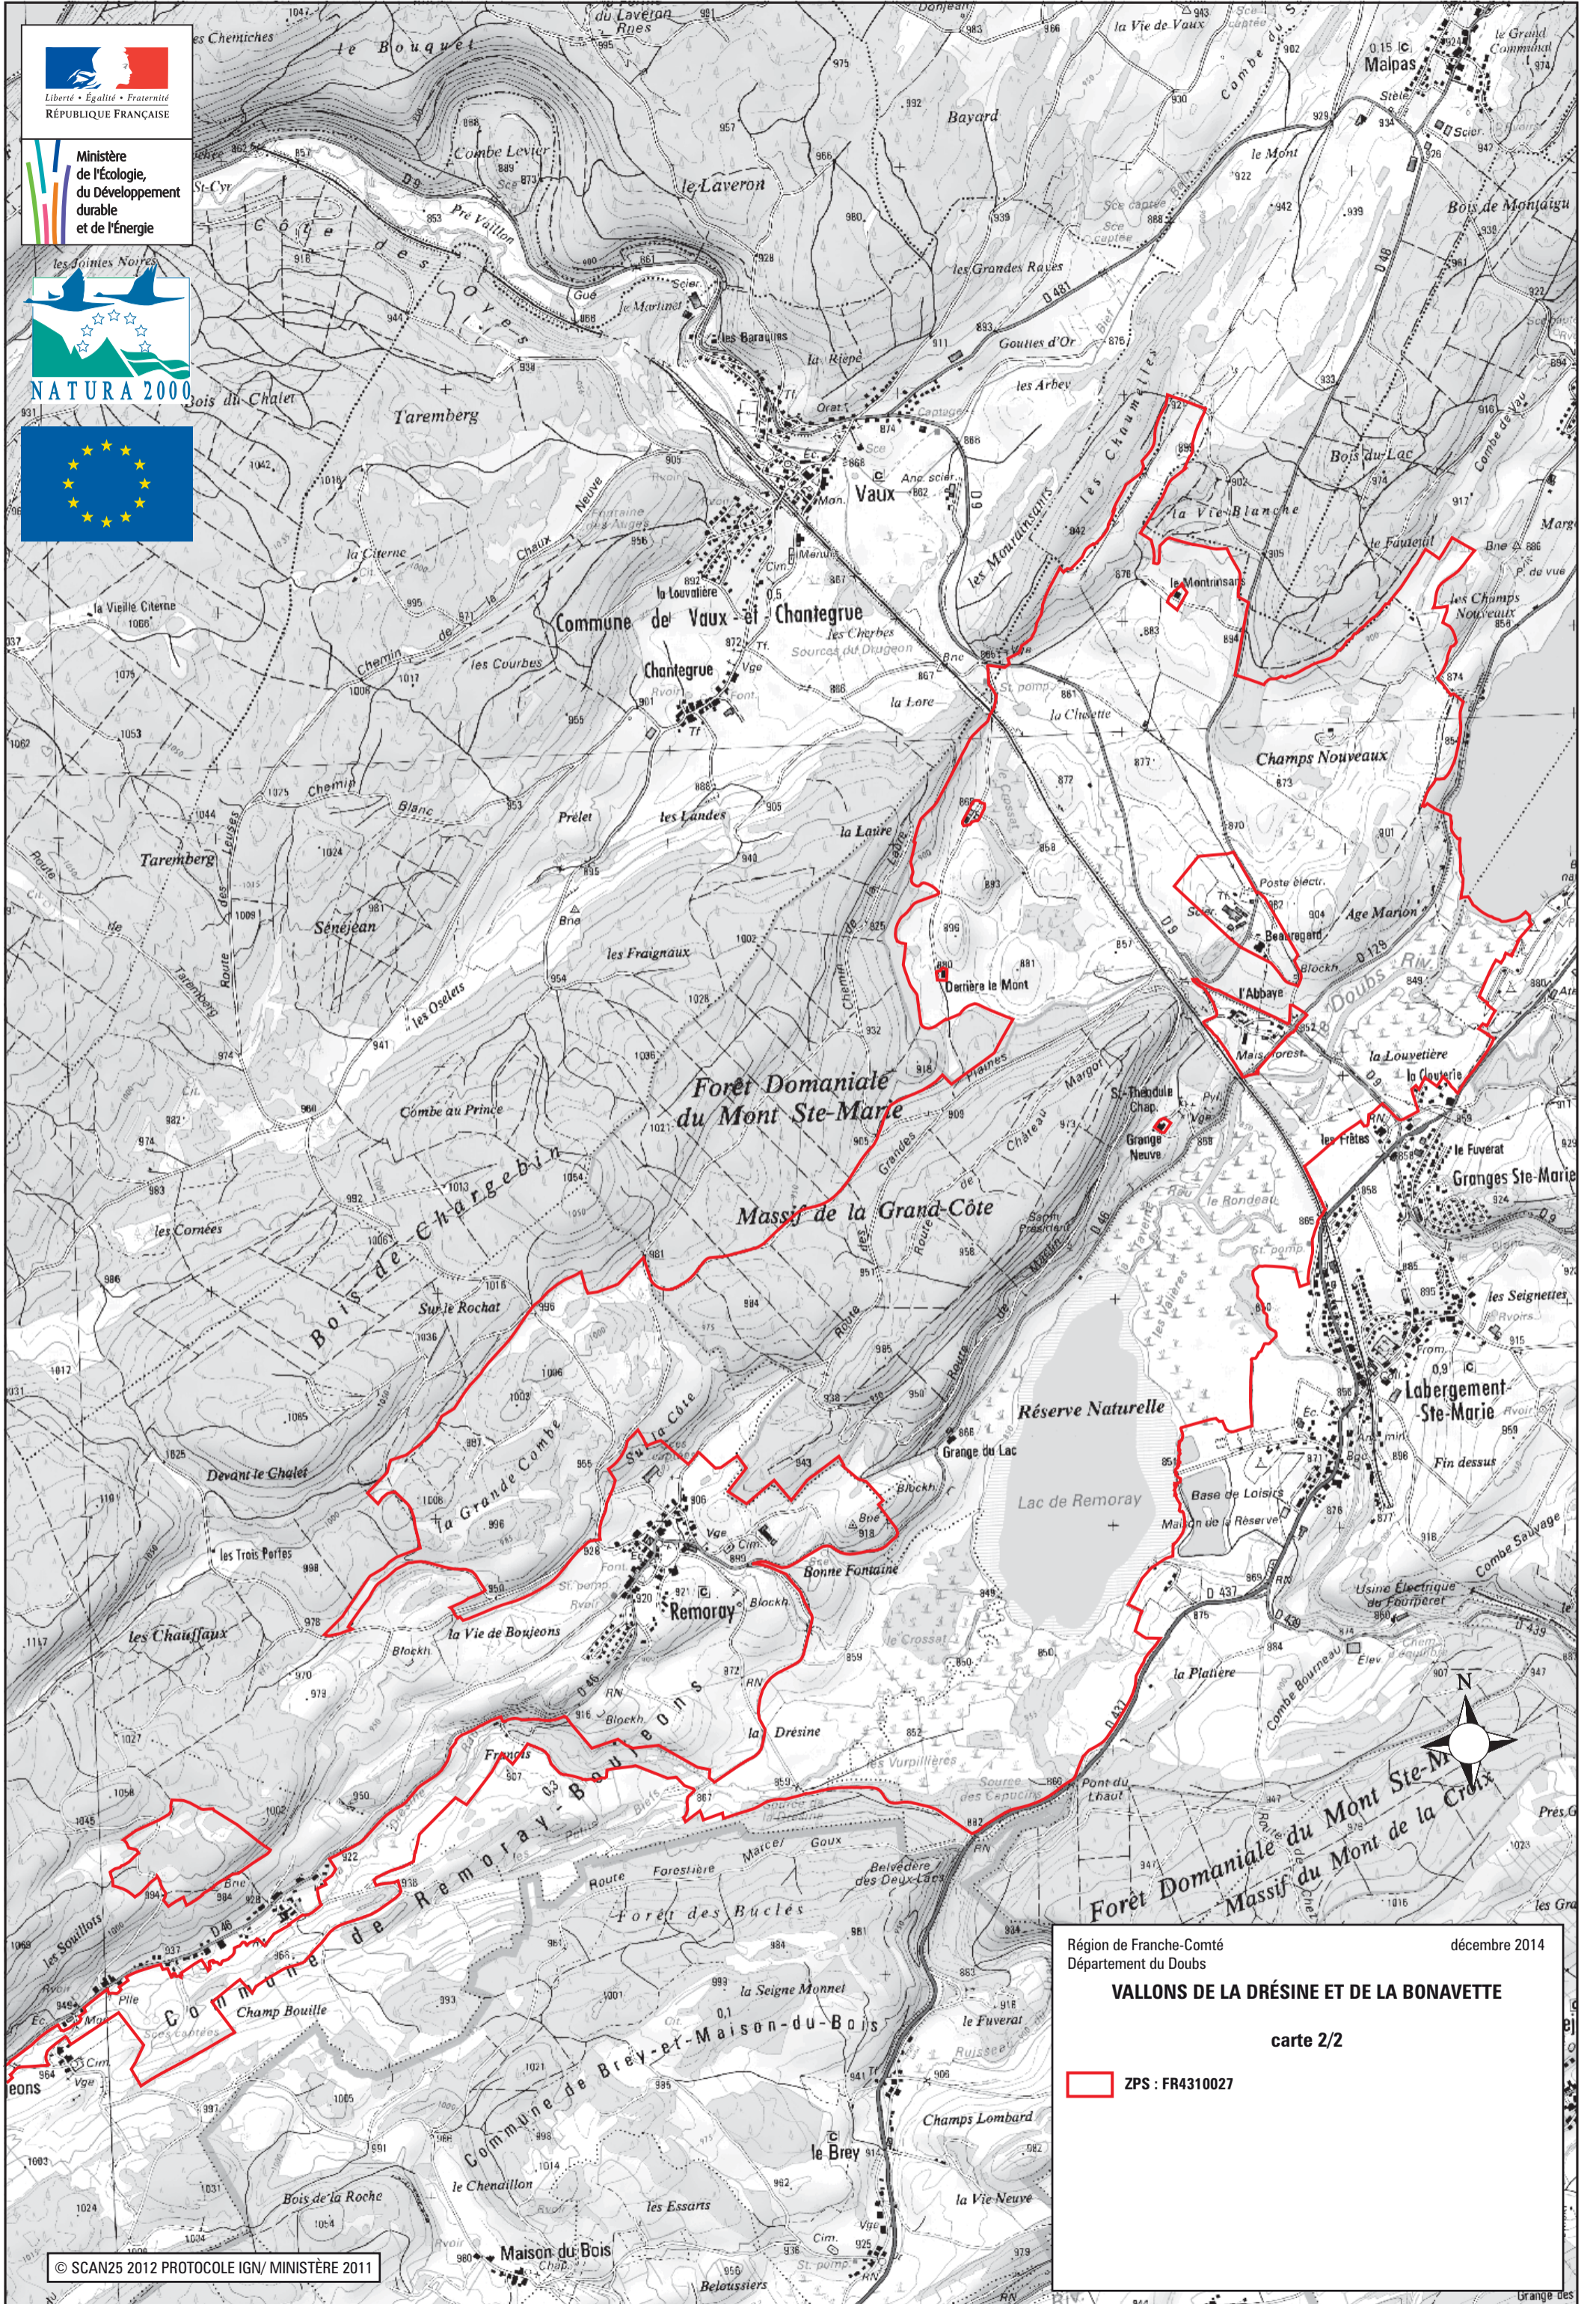

Région de Franche-Comté  
Département du Doubs  
**VALLONS DE LA DRÉSINE ET DE LA BONAVETTE**  
carte d'assemblage  
ZPS : FR4310027

décembre 2014

Région de Franche-Comté  
Département du Doubs

**VALLONS DE LA DRÉSINE ET DE LA BONAVETTE**

carte 1/2

 ZPS : FR4310027

décembre 2014

Ministère de l'Écologie, du Développement durable et de l'Énergie

Région de Franche-Comté  
 Département du Doubs  
**VALLONS DE LA DRÉSINE ET DE LA BONAVETTE**  
 carte 2/2  
 ZPS : FR4310027