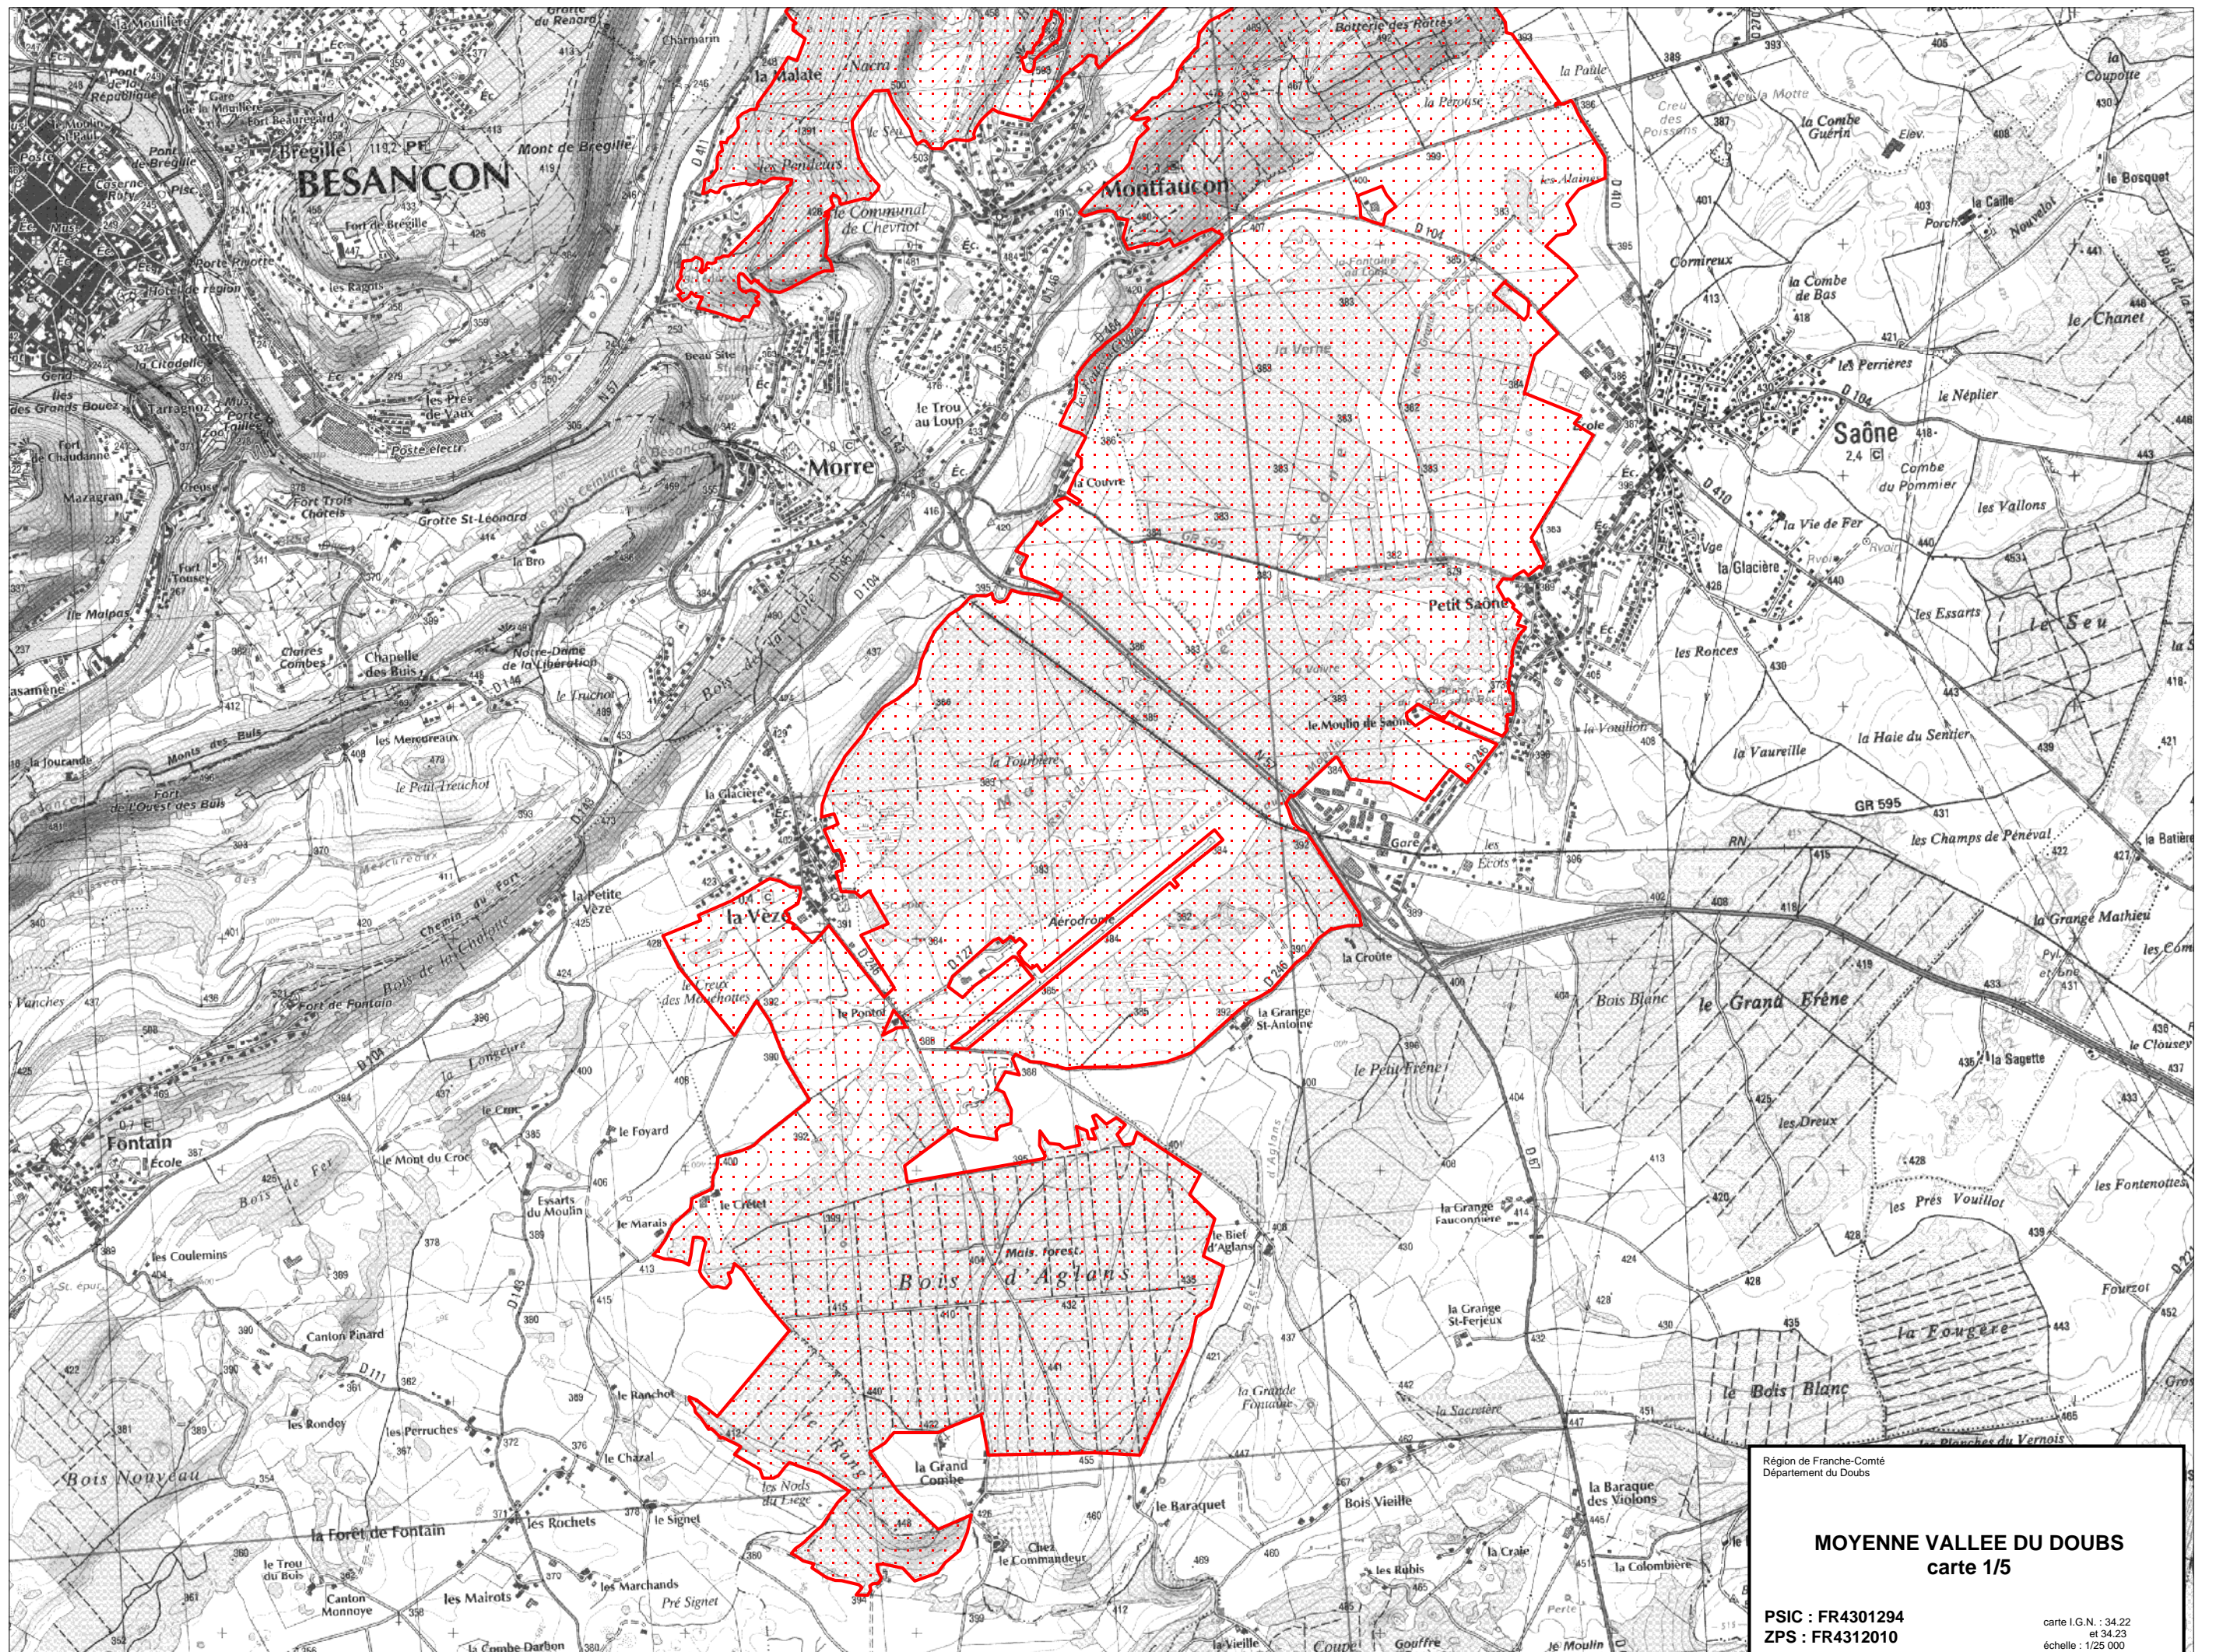

Région de Franche-Comté
Département du Doubs

MOYENNE VALLEE DU DOUBS
carte d'assemblage

PSIC : FR4301294
ZPS : FR4312010

carte I.G.N. : 34.22
et 34.23
échelle : 1/100 000

Région de Franche-Comté
Département du Doubs

MOYENNE VALLEE DU DOUBS
carte 1/5

PSIC : FR4301294
ZPS : FR4312010

carte I.G.N. : 34.22
et 34.23
échelle : 1/25 000

Région de Franche-Comté
Département du Doubs

MOYENNE VALLEE DU DOUBS
carte 2/5

PSIC : FR4301294
ZPS : FR4312010

carte I.G.N. : 34.22
et 34.23
échelle : 1/25 000