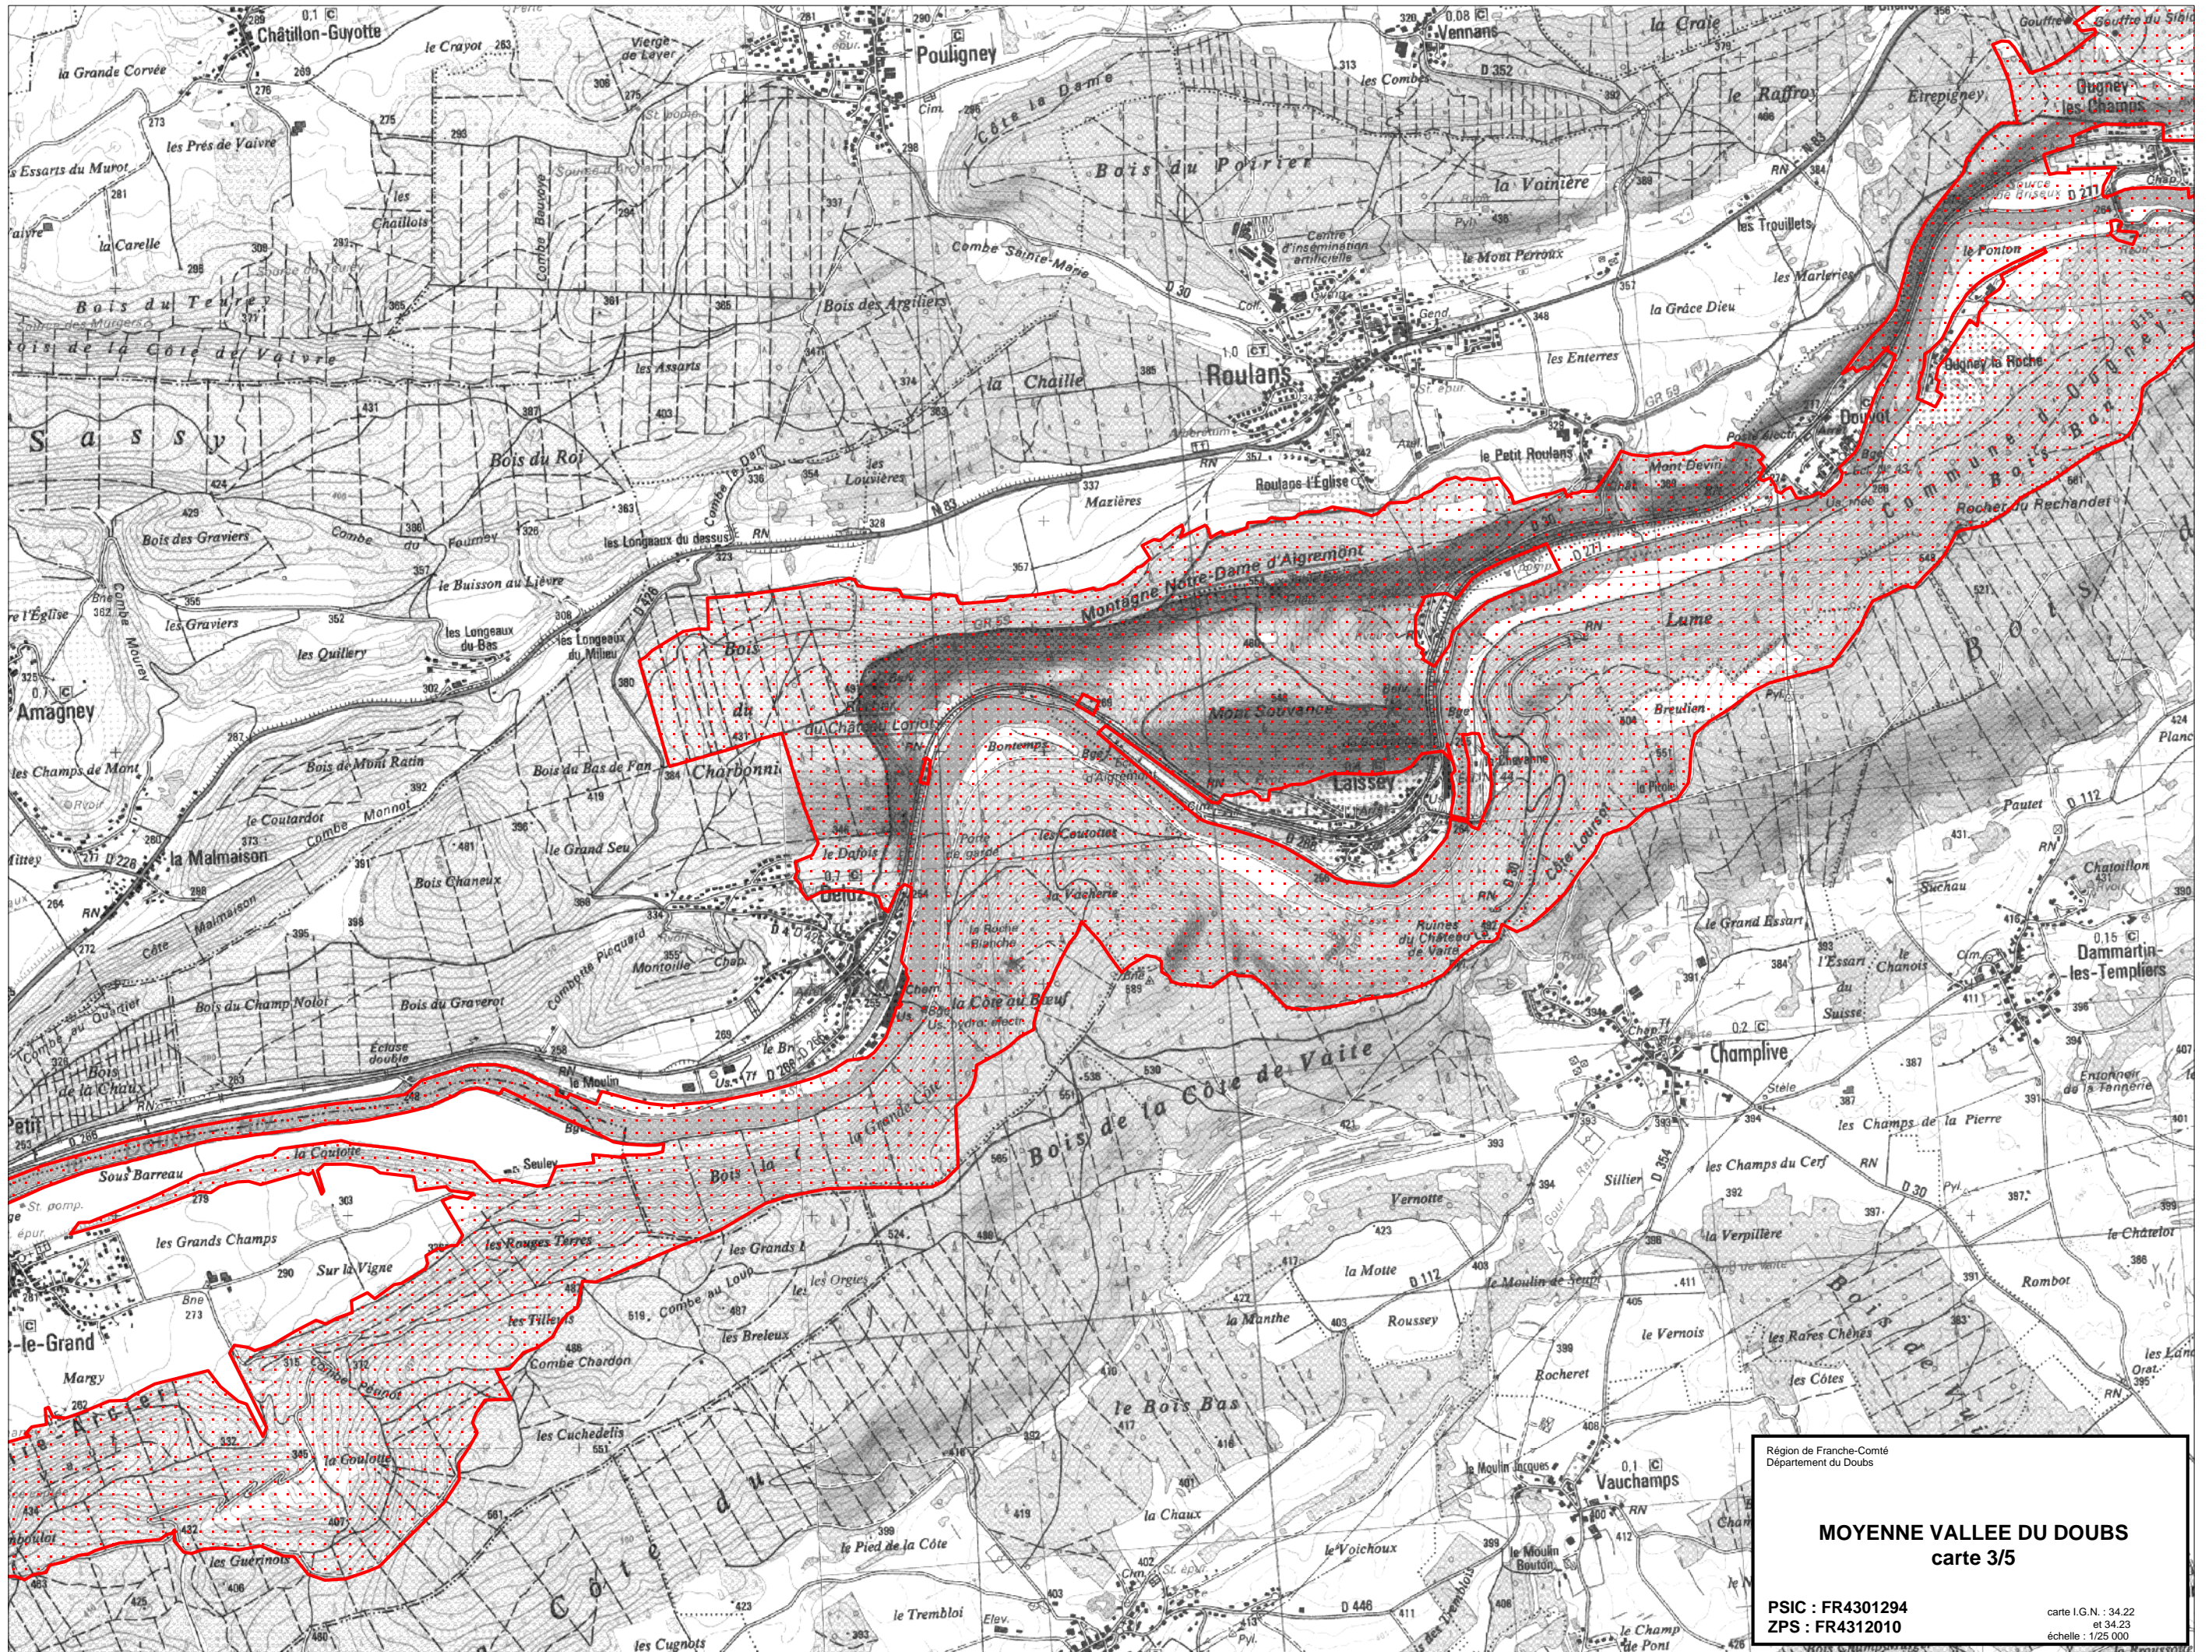

Région de Franche-Comté
Département du Doubs

MOYENNE VALLEE DU DOUBS
carte 3/5

PSIC : FR4301294
ZPS : FR4312010

carte I.G.N. : 34.22
et 34.23
échelle : 1/25 000