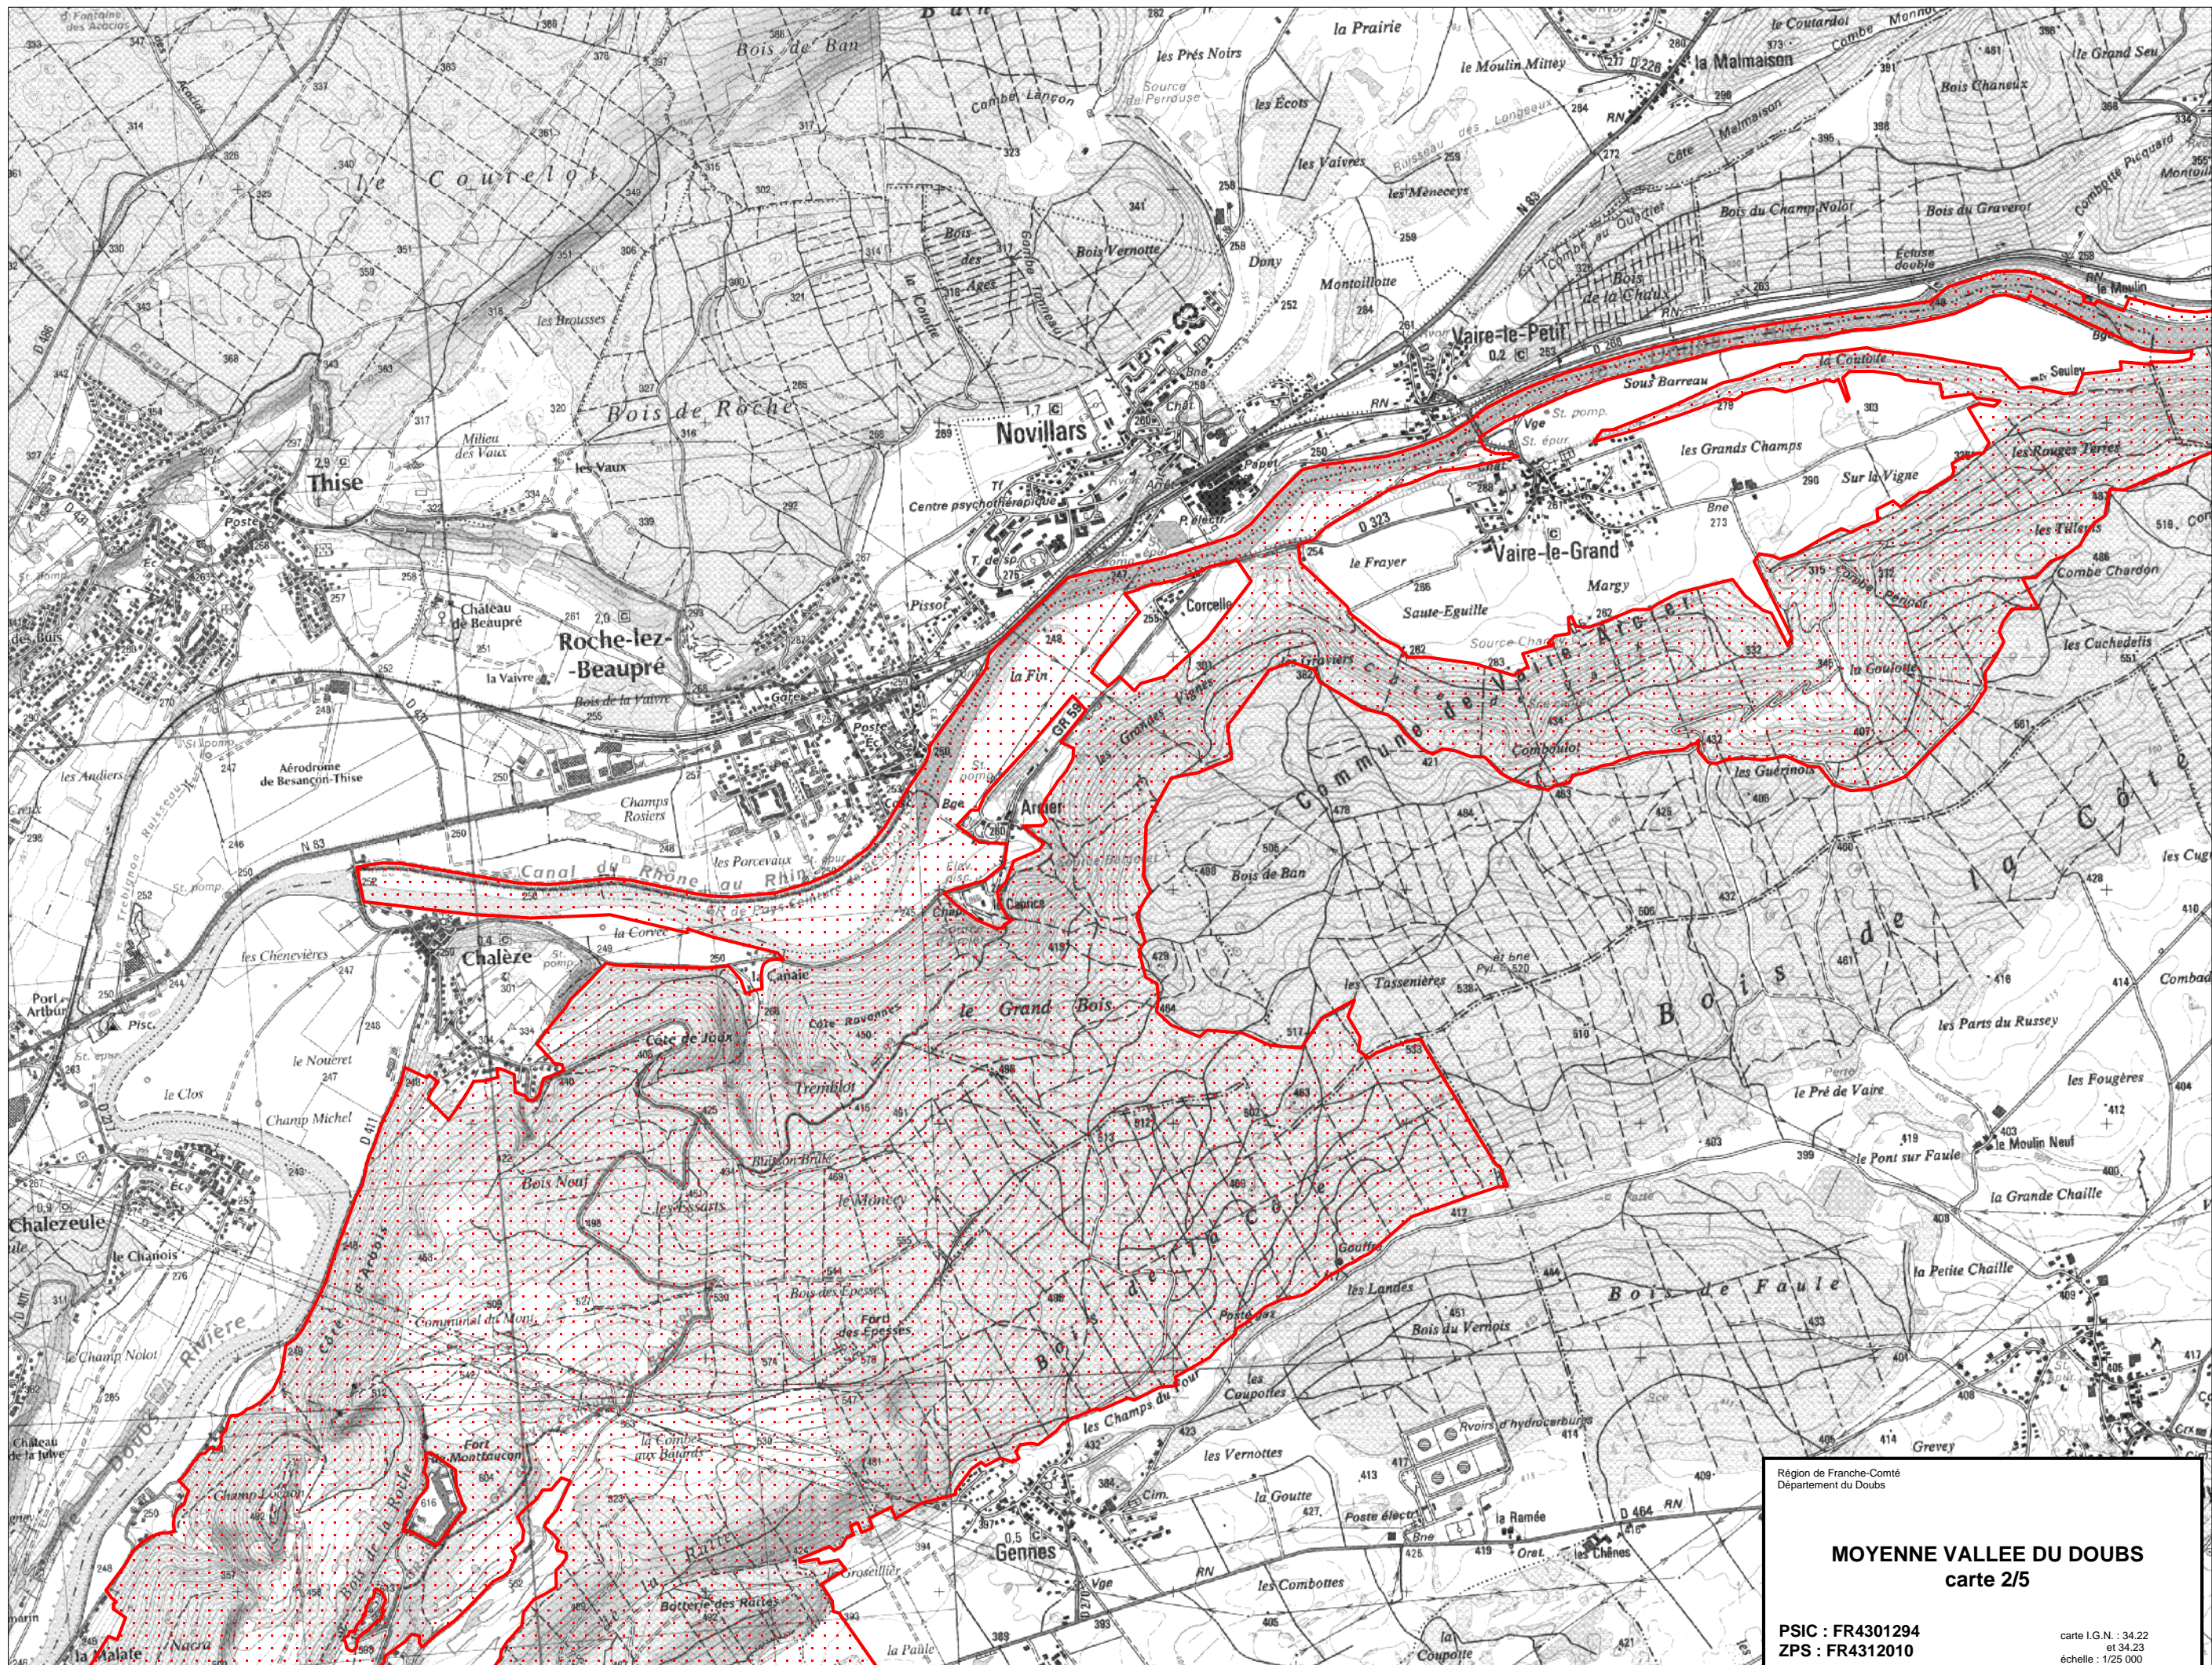

Région de Franche-Comté
Département du Doubs

MOYENNE VALLEE DU DOUBS
carte d'assemblage

PSIC : FR4301294
ZPS : FR4312010

carte I.G.N. : 34.22
et 34.23
échelle : 1/100 000

Région de Franche-Comté
Département du Doubs

MOYENNE VALLEE DU DOUBS
carte 1/5

PSIC : FR4301294
ZPS : FR4312010

carte I.G.N. : 34.22
et 34.23
échelle : 1/25 000

Région de Franche-Comté
Département du Doubs

MOYENNE VALLEE DU DOUBS
carte 2/5

PSIC : FR4301294
ZPS : FR4312010