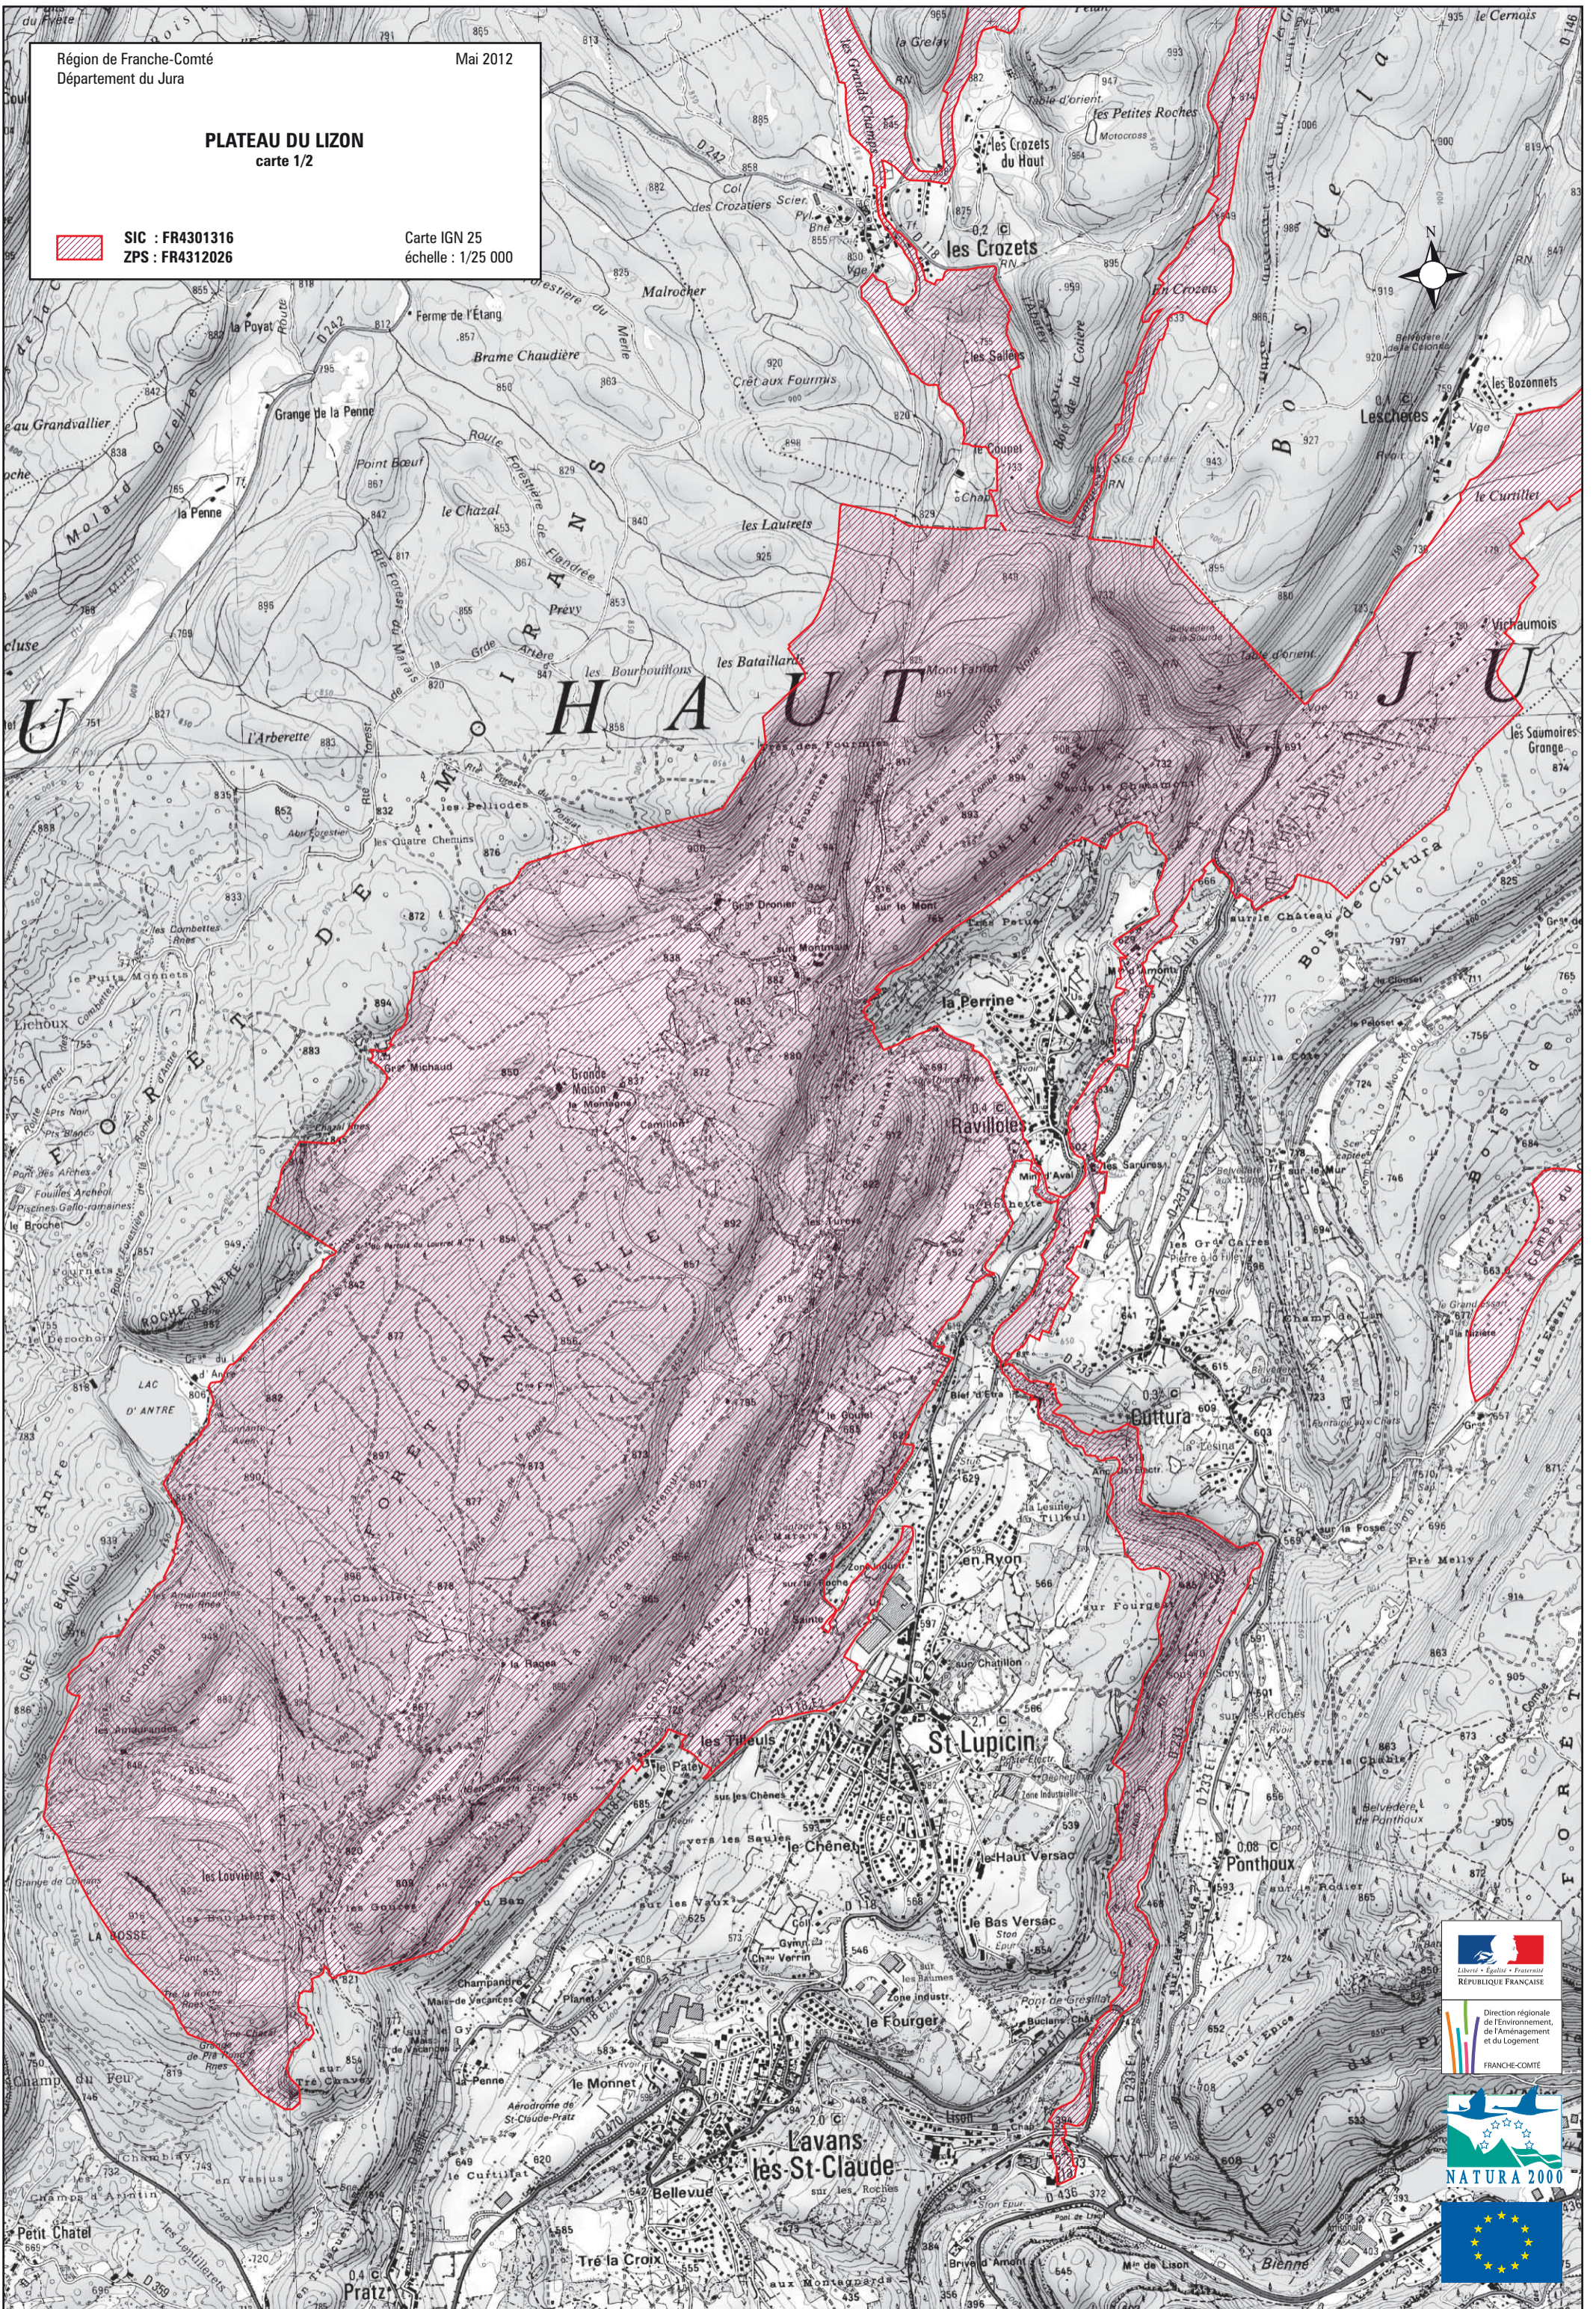

PLATEAU DU LIZON
carte

 SIC : FR4301316
ZPS : FR4312026

Carte IGN 25
échelle : 1/30 000

1

2

PLATEAU DU LIZON
carte 1/2

 SIC : FR4301316
ZPS : FR4312026

Carte IGN 25
échelle : 1/25 000

PLATEAU DU LIZON

carte 2/2

 SIC : FR4301316
ZPS : FR4312026

Carte IGN 25
échelle : 1/25 000