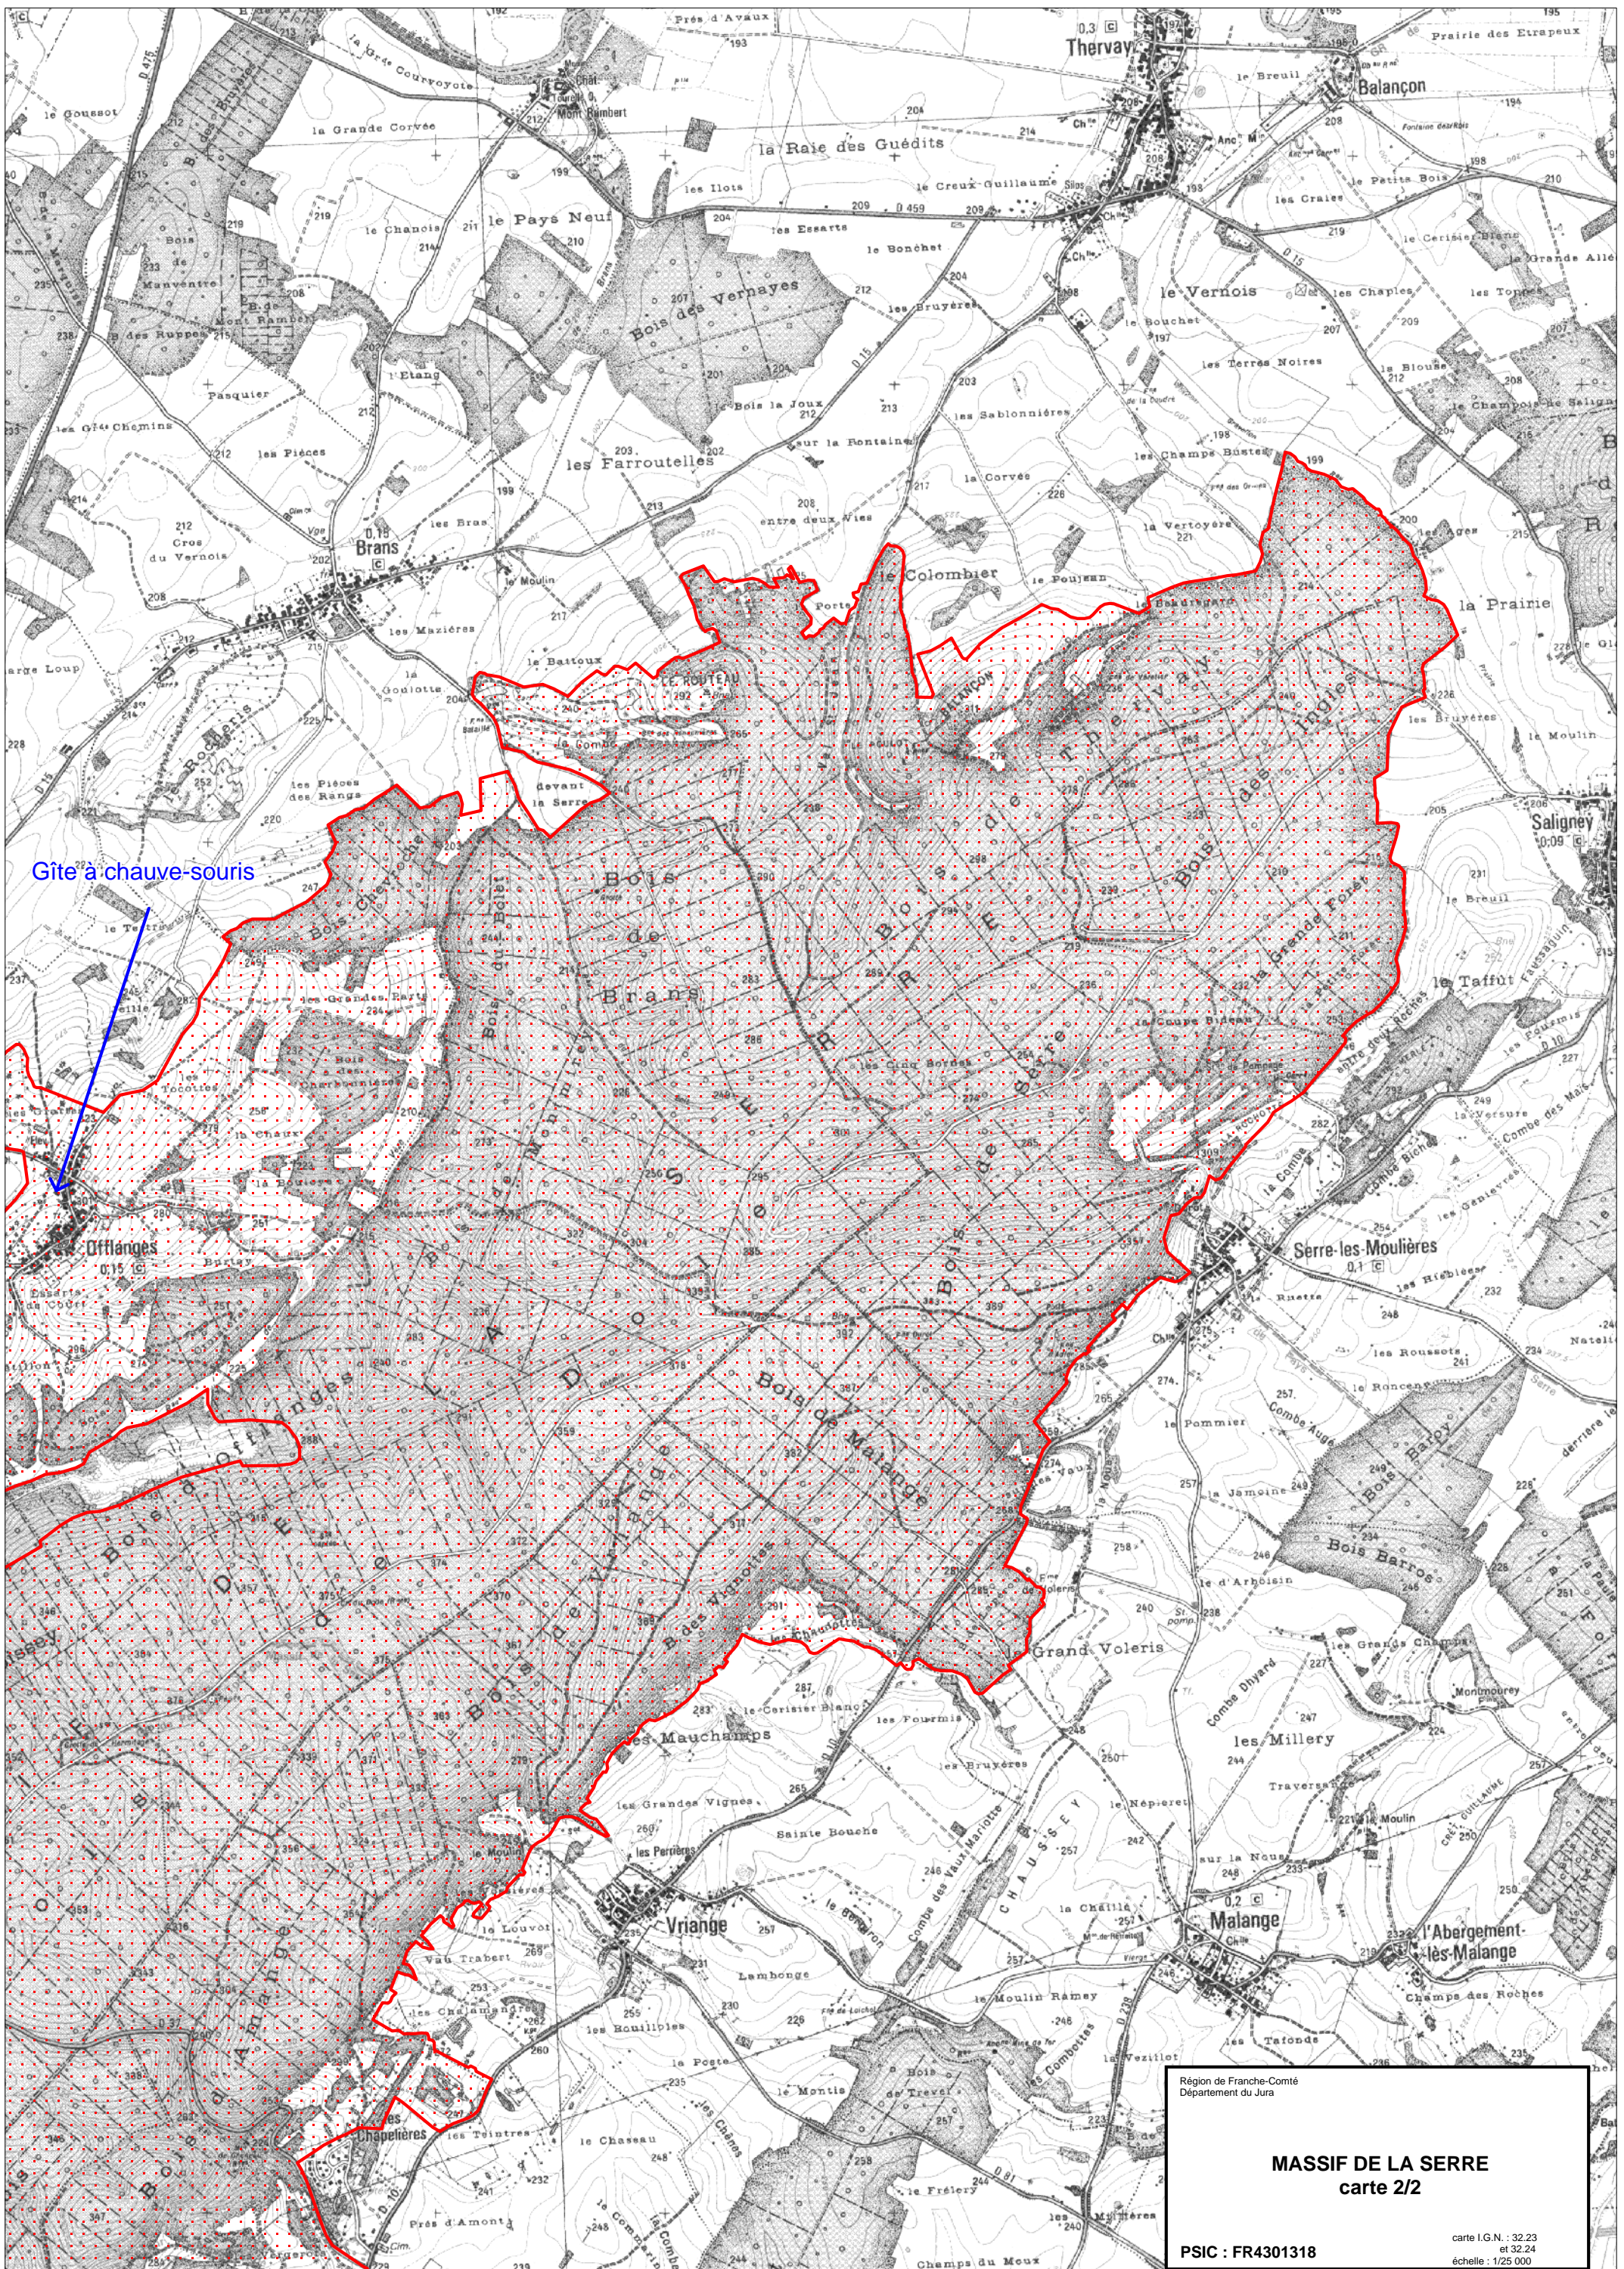

Gîte à chauve-souris

Gîte à chauve-souris

Gîte à chauve-souris

Région de Franche-Comté
Département du Jura

MASSIF DE LA SERRE
carte 1/2

PSIC : FR4301318

carte I.G.N. : 32.23
et 32.24
échelle : 1/25 000

Gîte à chauve-souris

Région de Franche-Comté
Département du Jura

MASSIF DE LA SERRE
carte 2/2

PSIC : FR4301318

carte I.G.N. : 32.23
et 32.24
échelle : 1/25 000

Région de Franche-Comté
Département du Jura

MASSIF DE LA SERRE
carte de situation