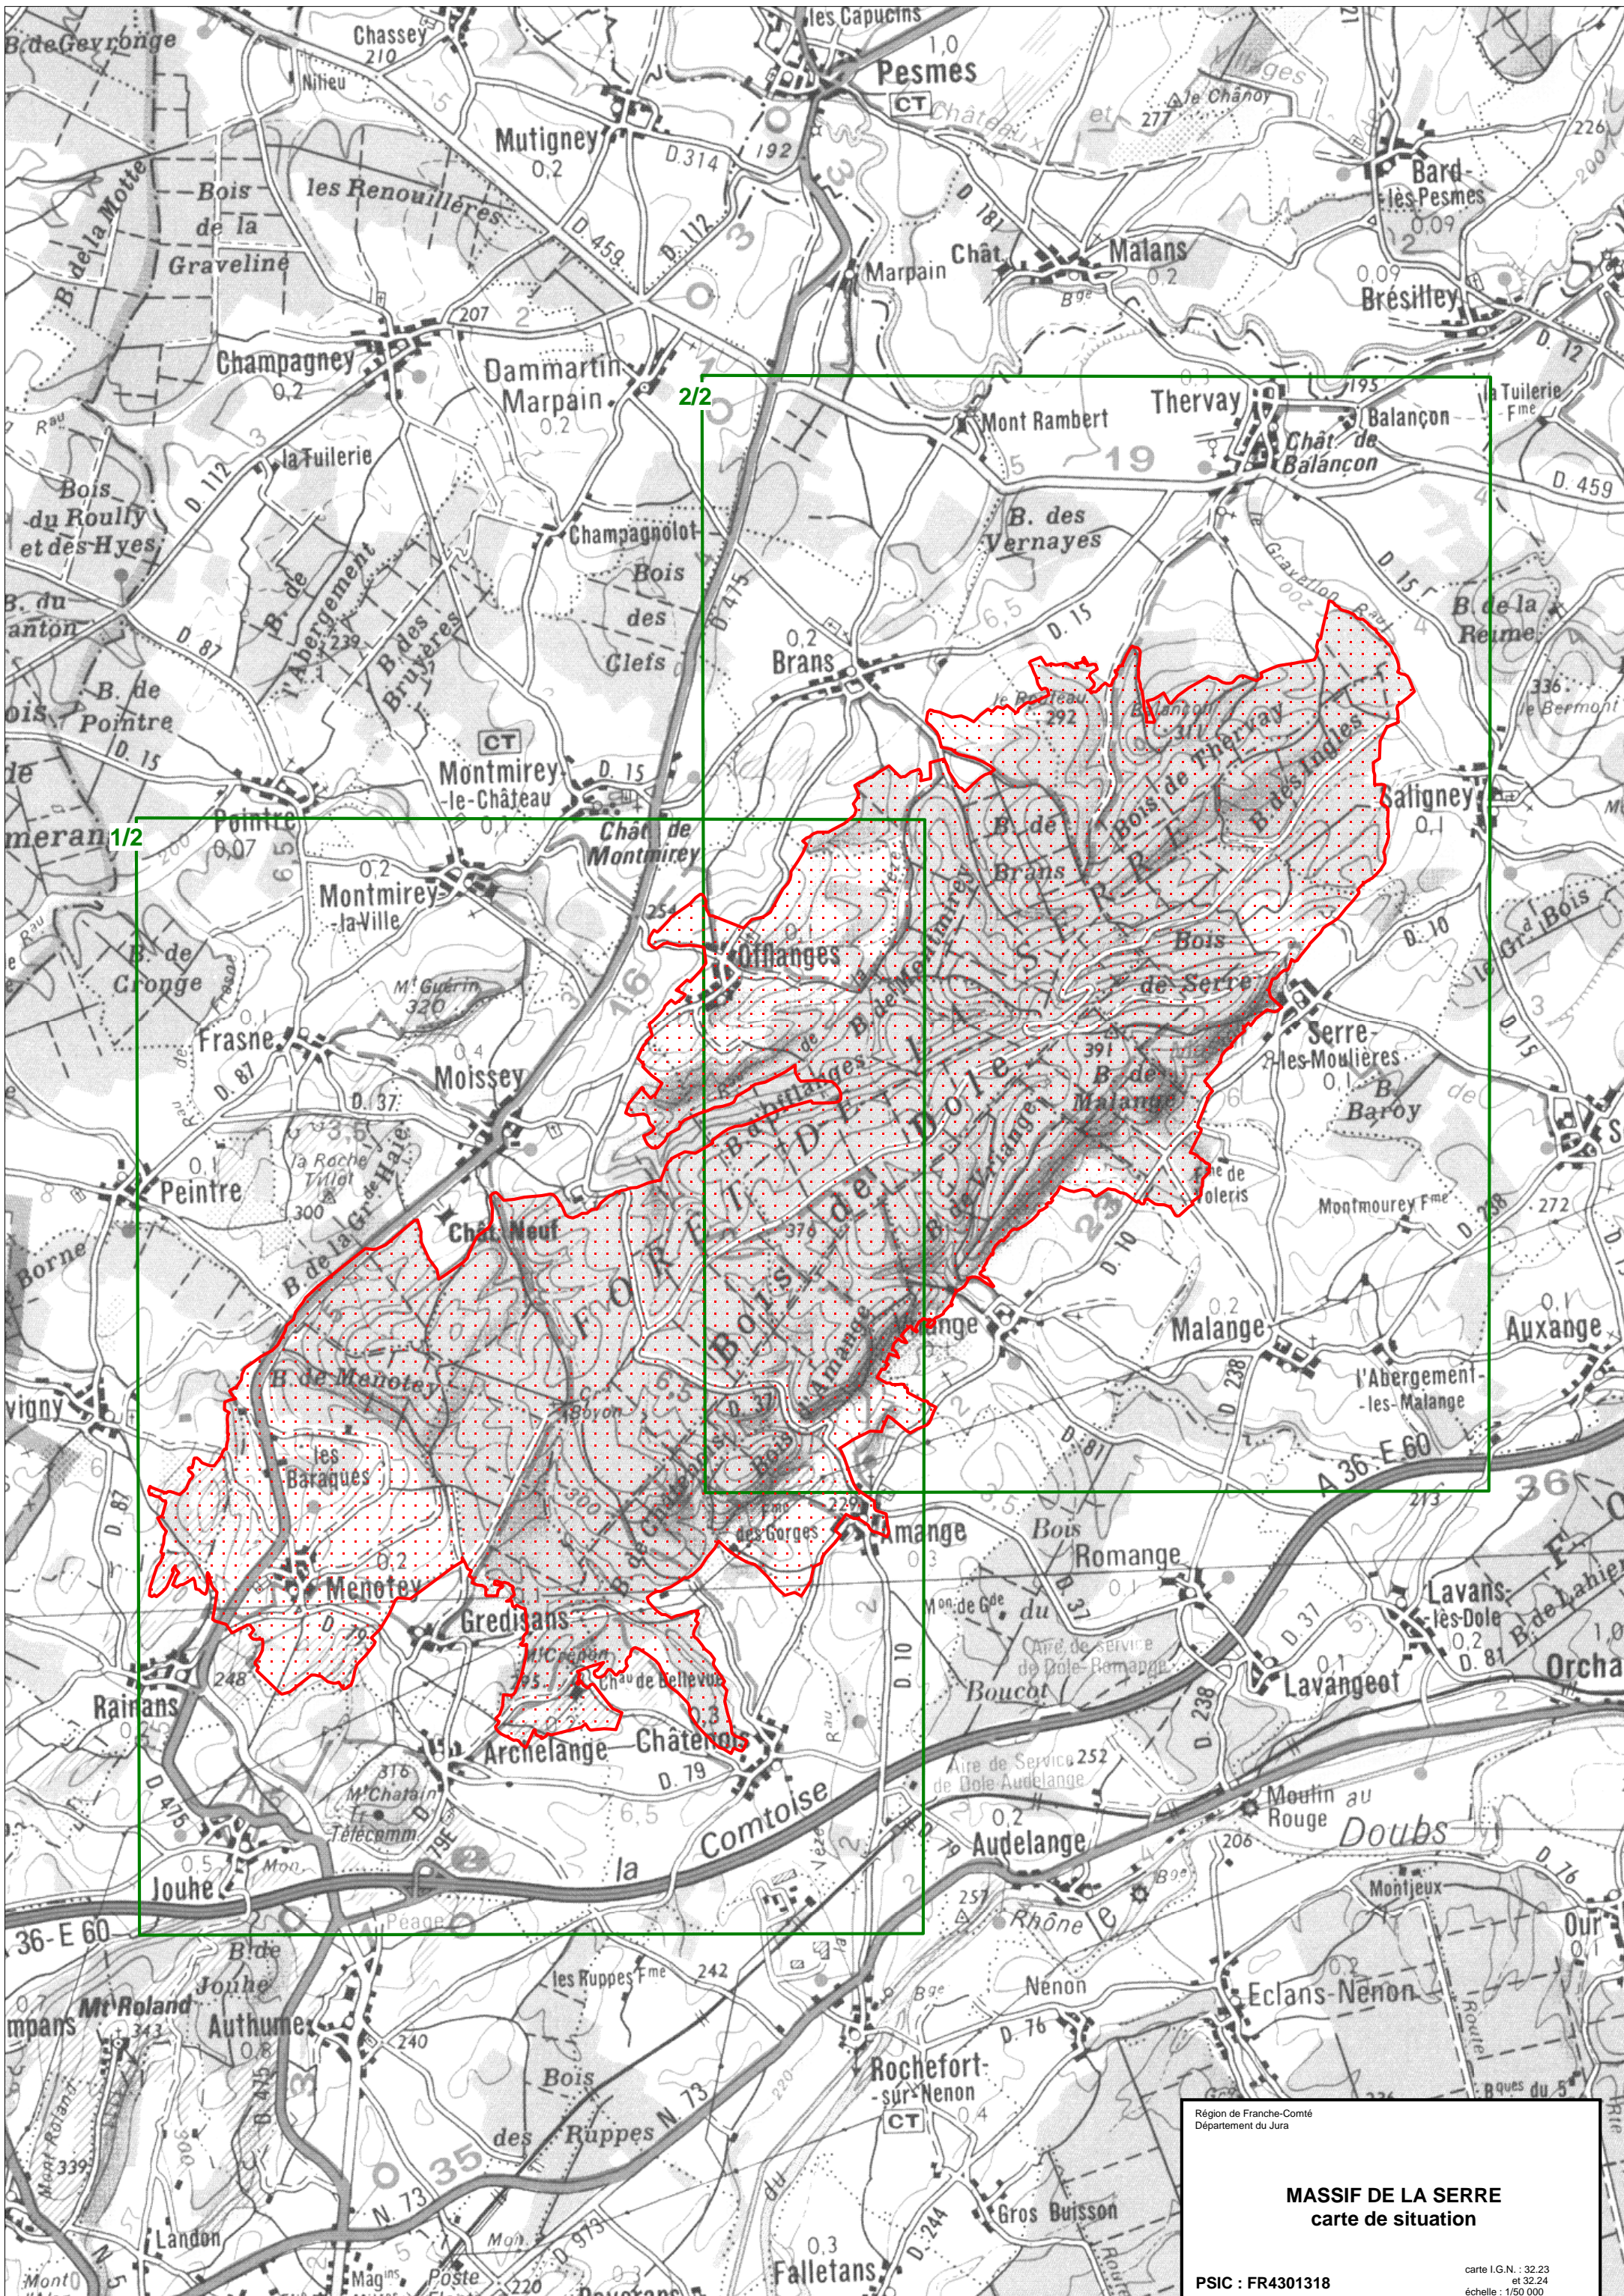

Gîte à chauve-souris

Gîte à chauve-souris

Gîte à chauve-souris

Région de Franche-Comté
Département du Jura

MASSIF DE LA SERRE
carte 1/2

PSIC : FR4301318

carte I.G.N. : 32.23
et 32.24
échelle : 1/25 000

Gîte à chauve-souris

Région de Franche-Comté
Département du Jura

MASSIF DE LA SERRE
carte 2/2

PSIC : FR4301318

carte I.G.N. : 32.23
et 32.24
échelle : 1/25 000

Région de Franche-Comté
Département du Jura

MASSIF DE LA SERRE
carte de situation

PSIC : FR4301318

carte I.G.N. : 32.23
et 32.24
échelle : 1/50 000