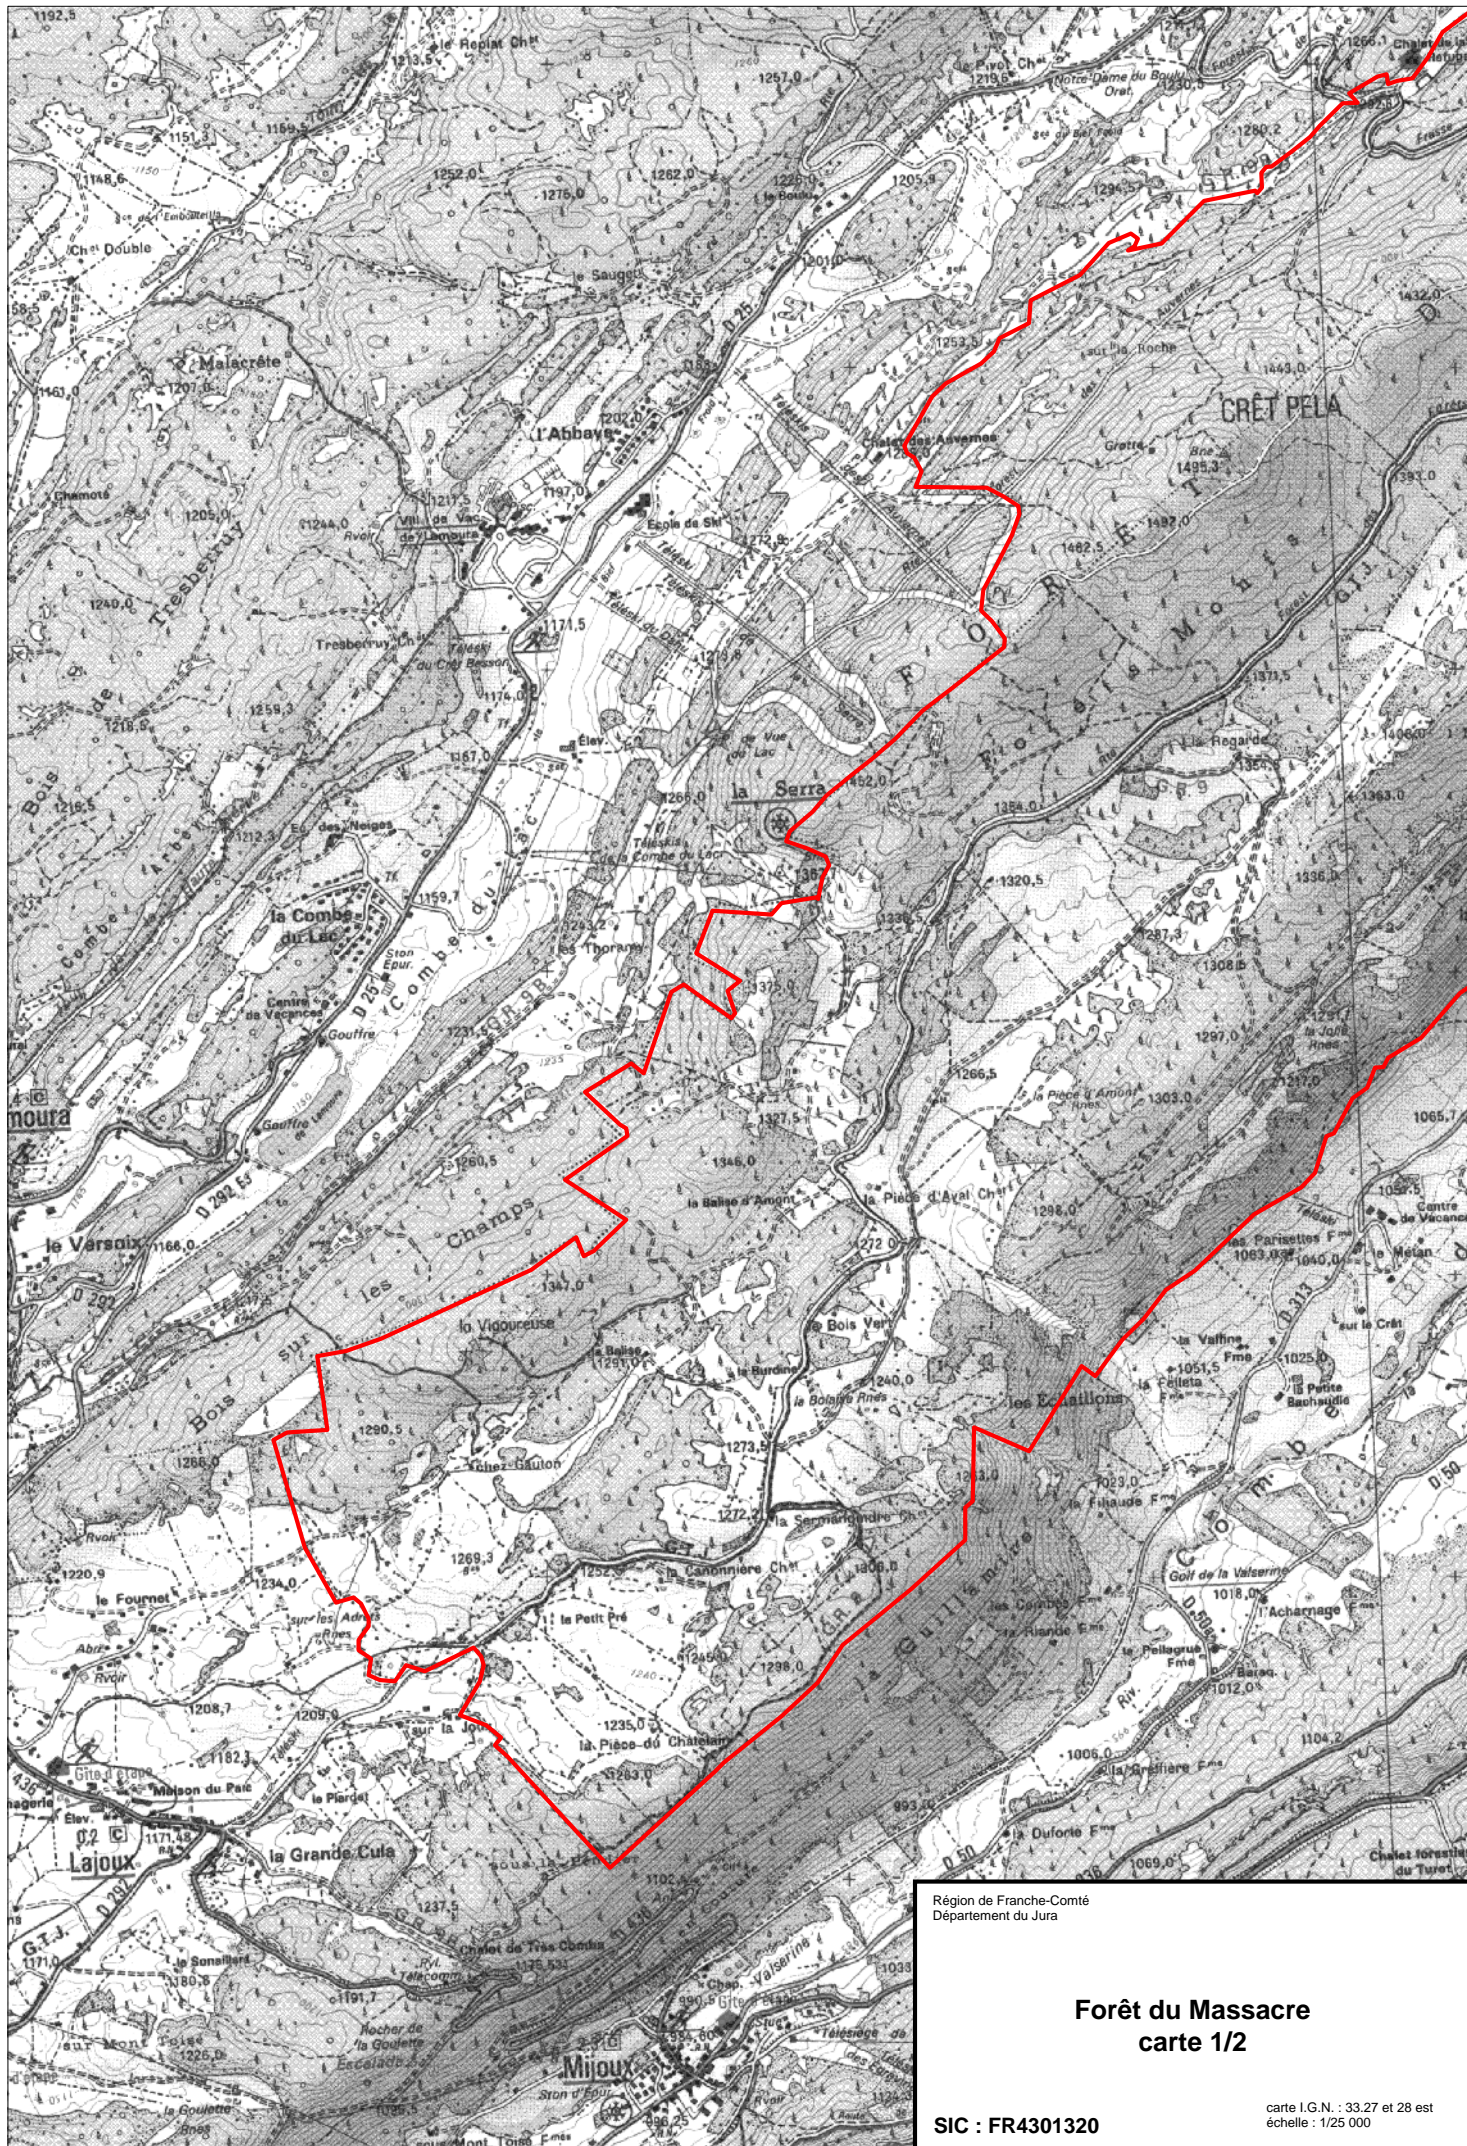

### Forêt du Massacre carte d'assemblage

SIC : FR4301320

carte I.G.N. : 33.27 et 28 est  
échelle : 1/50 000

Région de Franche-Comté  
Département du Jura

### Forêt du Massacre carte 2/2

SIC : FR4301320

carte I.G.N. : 33.27 et 28 est  
échelle : 1/25 000

Région de Franche-Comté  
Département du Jura

### Forêt du Massacre carte 1/2

SIC : FR4301320

carte I.G.N. : 33.27 et 28 est  
échelle : 1/25 000