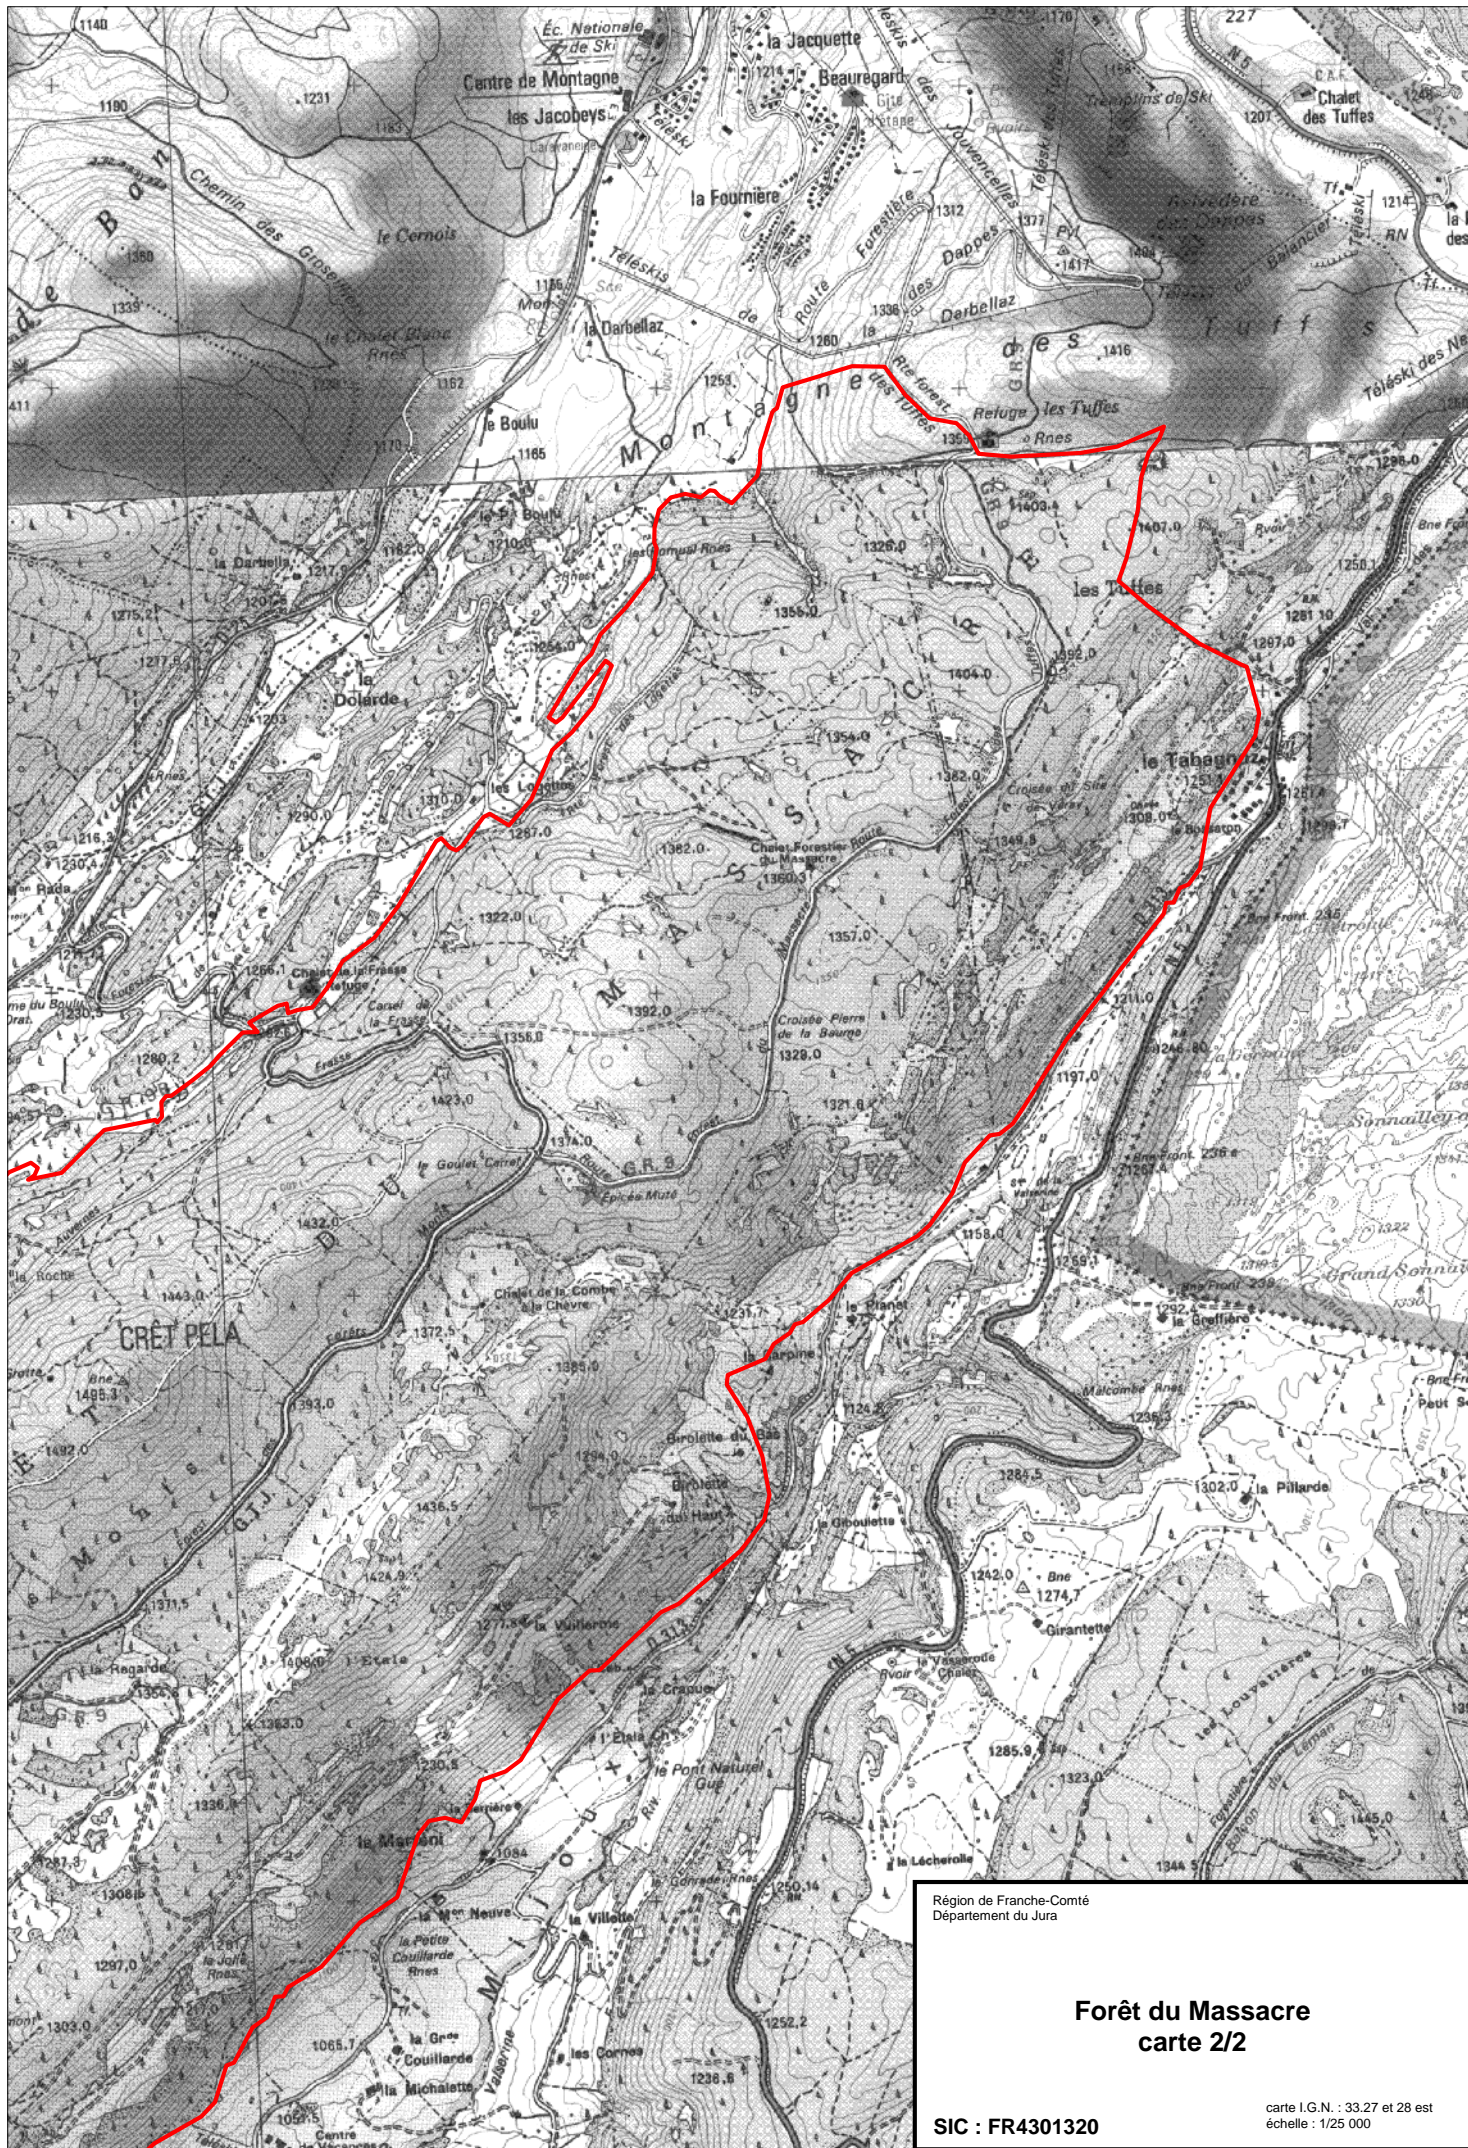

Région de Franche-Comté  
Département du Jura

### Forêt du Massacre carte d'assemblage

SIC : FR4301320

carte I.G.N. : 33.27 et 28 est  
échelle : 1/50 000

Région de Franche-Comté  
Département du Jura

### Forêt du Massacre carte 2/2

SIC : FR4301320

carte I.G.N. : 33.27 et 28 est  
échelle : 1/25 000

Région de Franche-Comté  
Département du Jura

### Forêt du Massacre carte 1/2

SIC : FR4301320

carte I.G.N. : 33.27 et 28 est  
échelle : 1/25 000