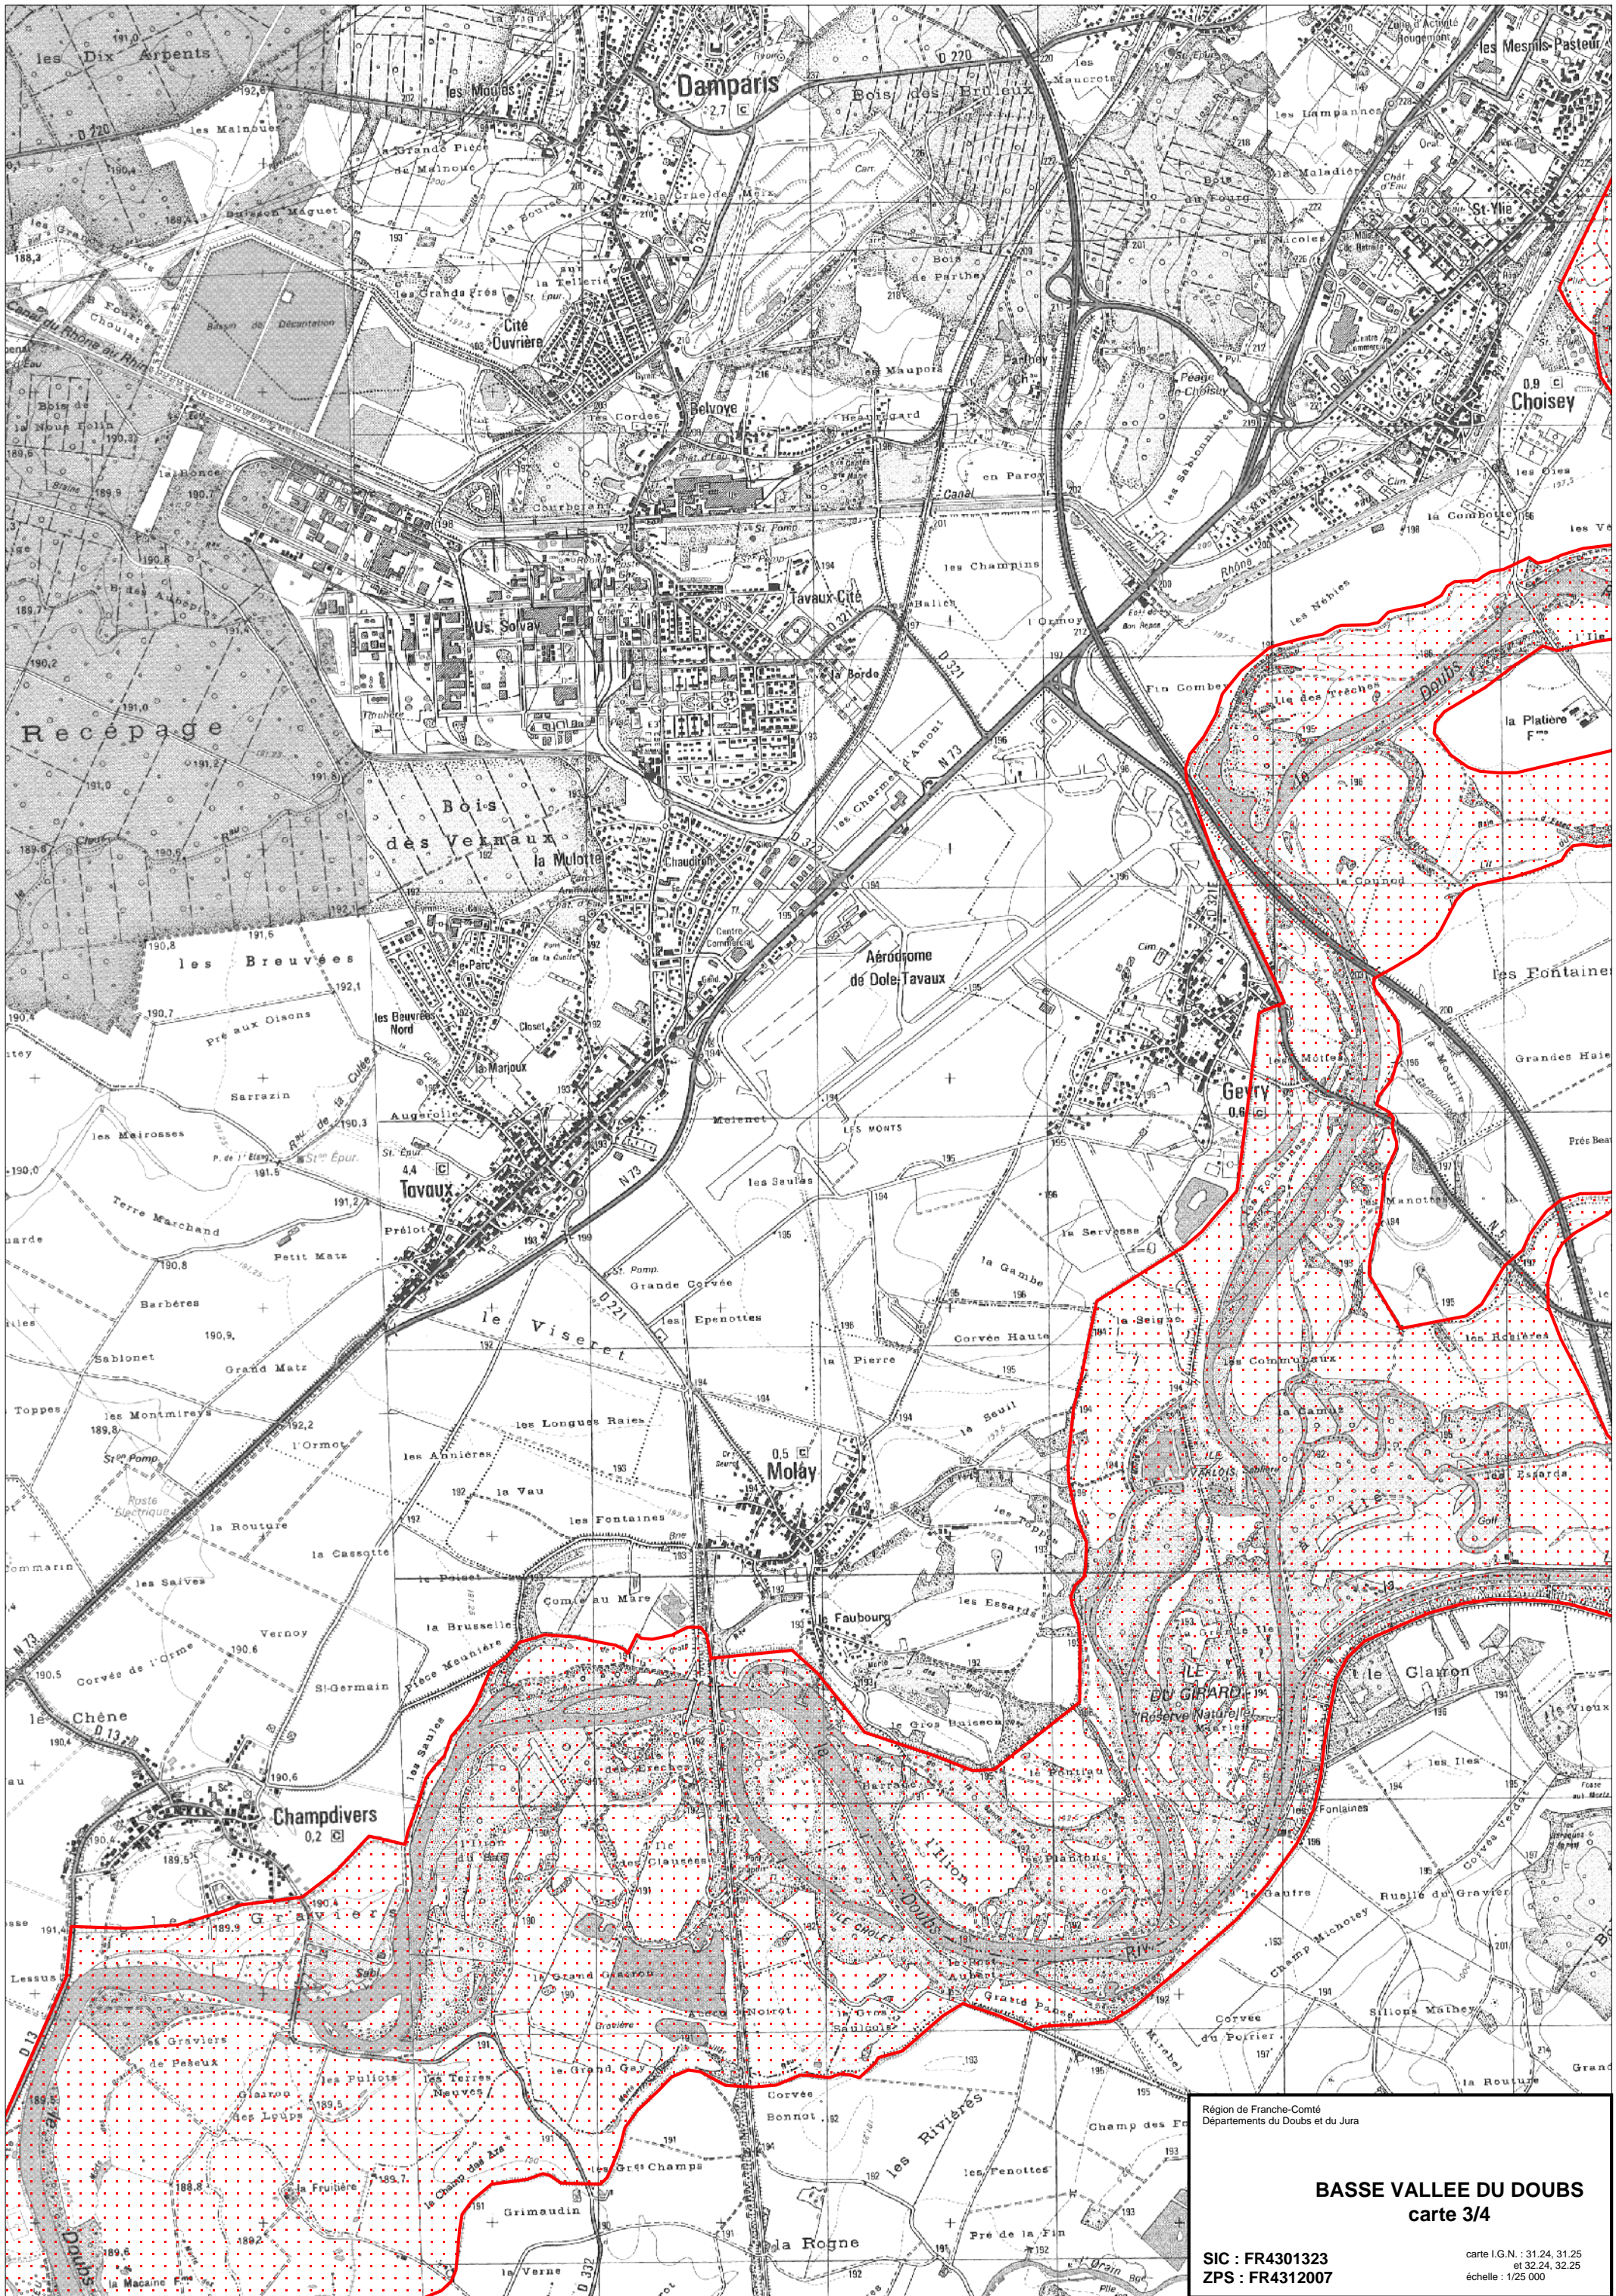

Région de Franche-Comté
Départements du Doubs et du Jura

BASSE VALLEE DU DOUBS
carte 3/4

SIC : FR4301323
ZPS : FR4312007

carte I.G.N. : 31.24, 31.25
et 32.24, 32.25
échelle : 1/25 000