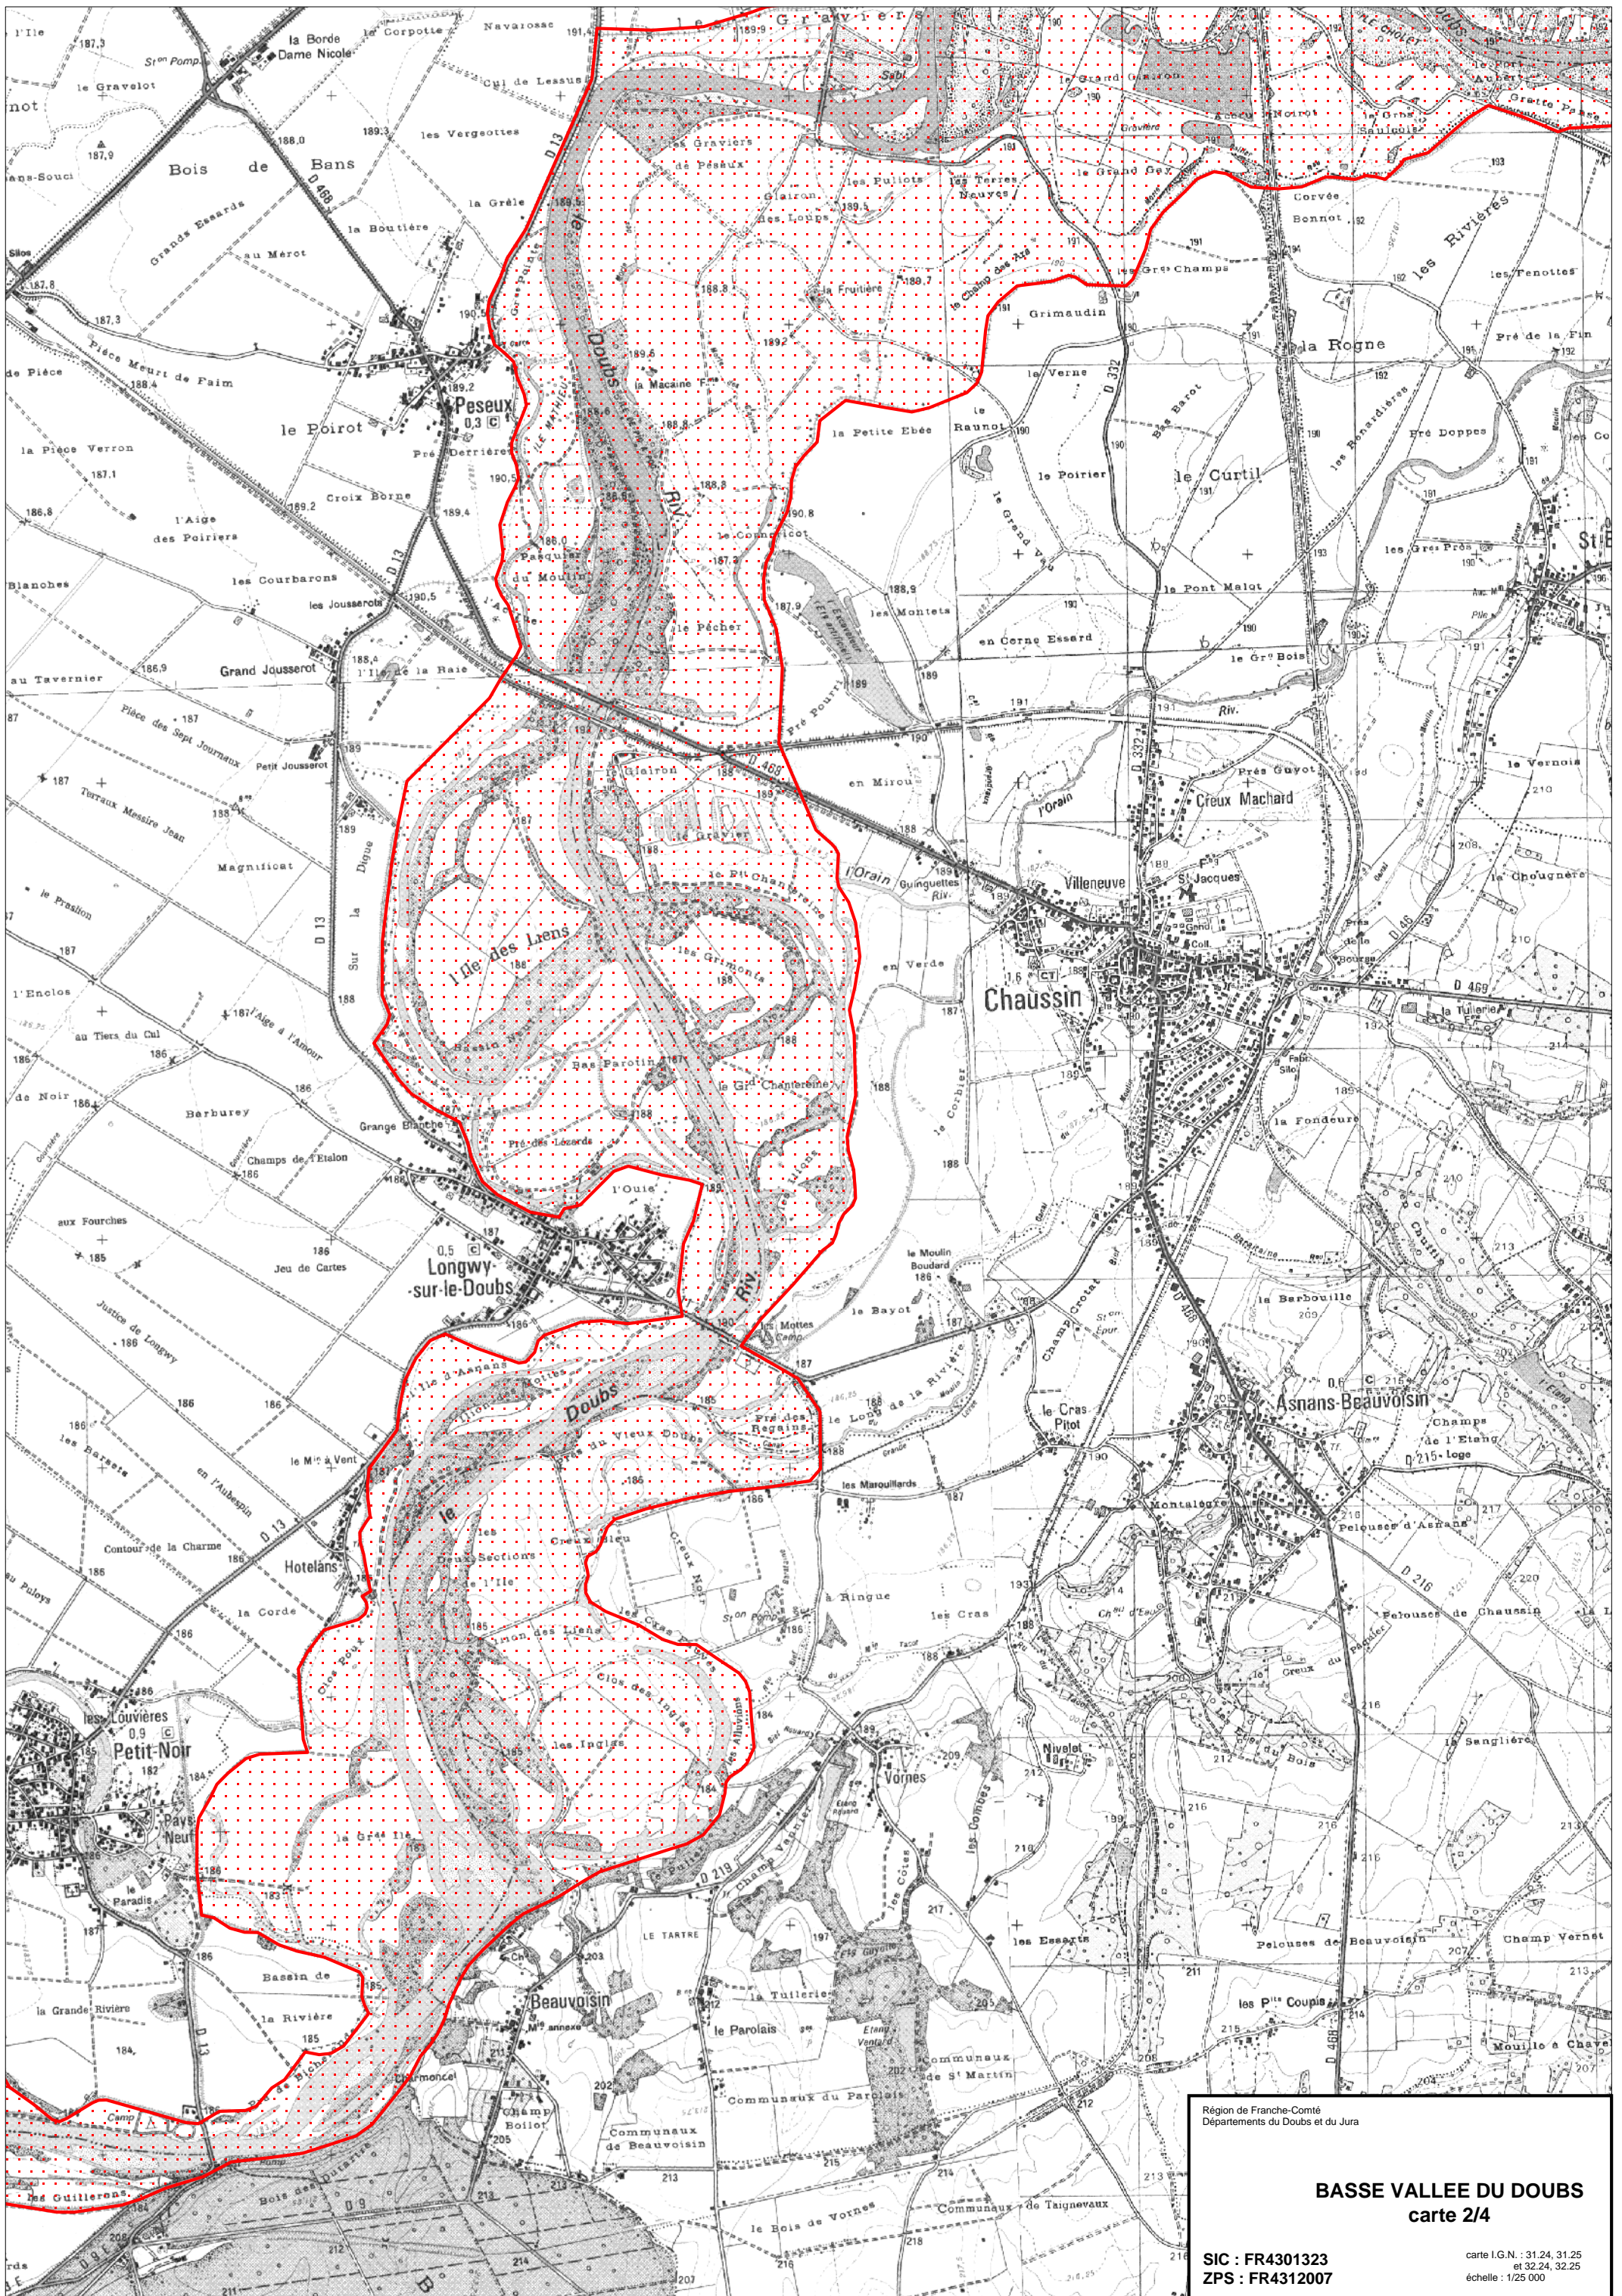

Région de Franche-Comté
 Départements du Doubs et du Jura

BASSE VALLEE DU DOUBS
 carte de situation

SIC : FR4301323
 ZPS : FR4312007

carte I.G.N. : 31.24, 31.25
 et 32.24, 32.25
 échelle : 1/100 000

Région de Franche-Comté
Départements du Jura

BASSE VALLEE DU DOUBS
carte 1/4

SIC : FR4301323
ZPS : FR4312007

carte I.G.N. : 31.24, 31.25
et 32.24, 32.25
échelle : 1/25 000

Région de Franche-Comté
Départements du Doubs et du Jura

BASSE VALLEE DU DOUBS
carte 2/4