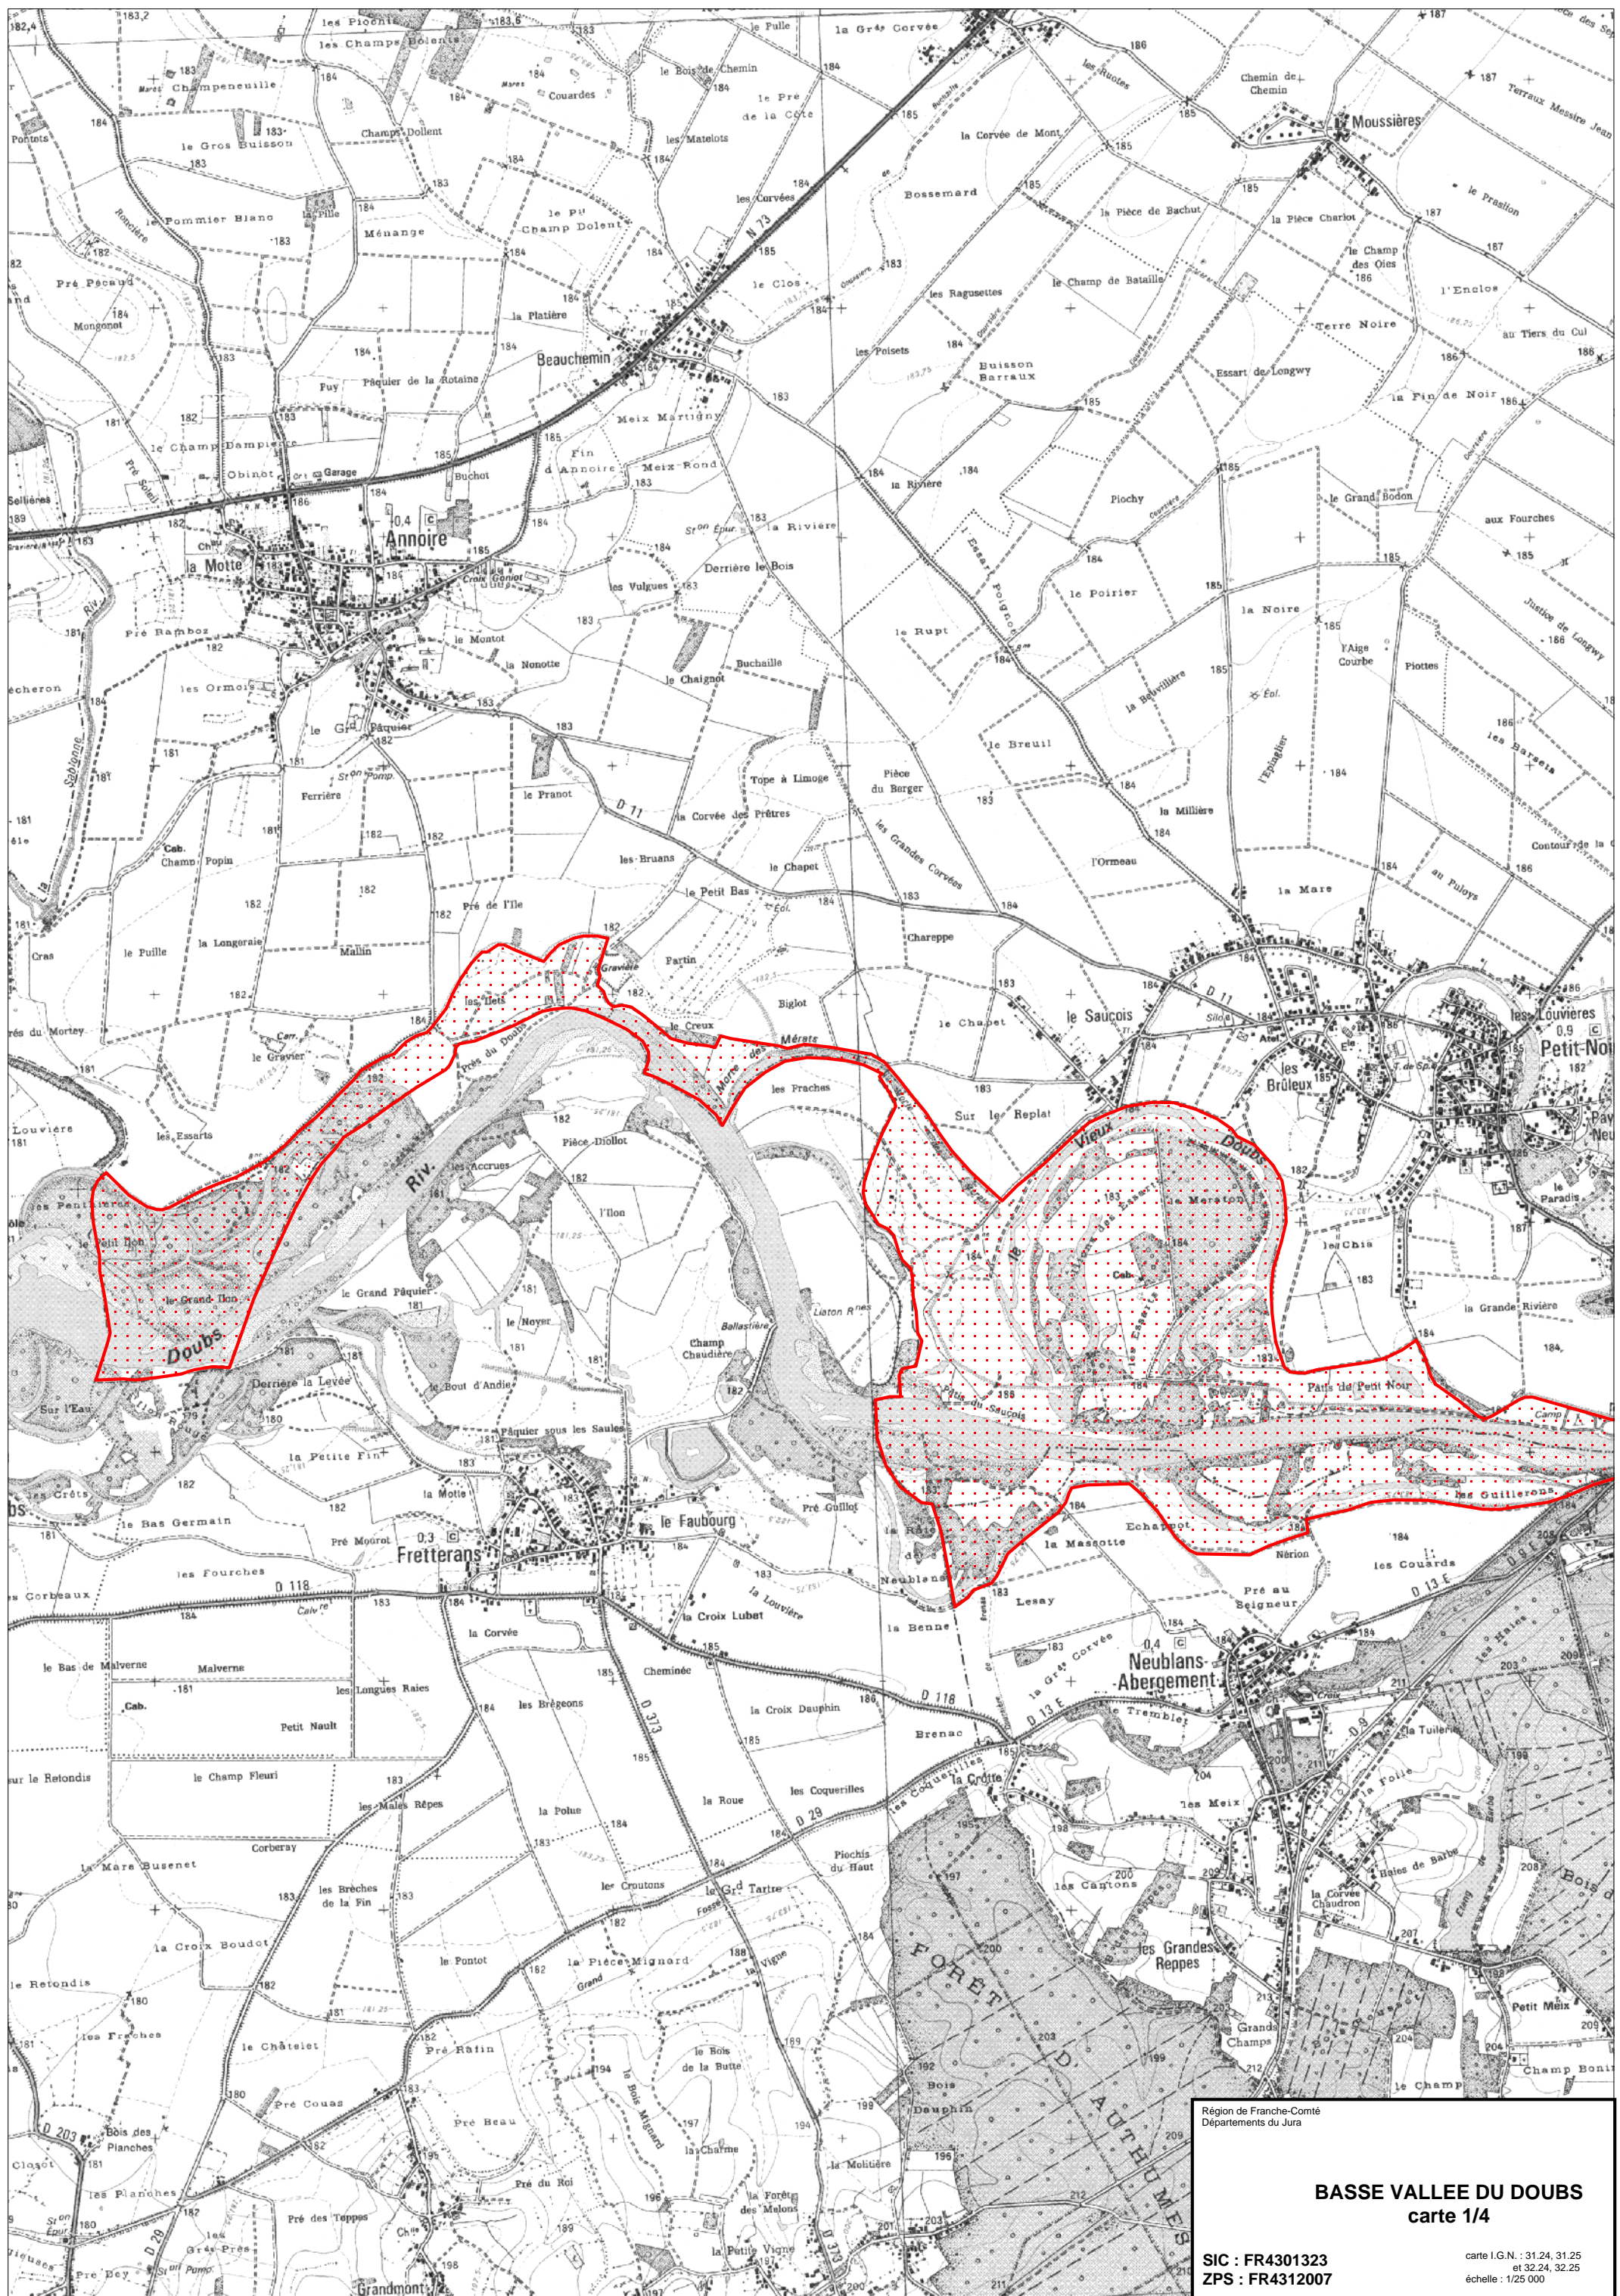

Région de Franche-Comté
 Départements du Doubs et du Jura

BASSE VALLEE DU DOUBS
 carte de situation

SIC : FR4301323
 ZPS : FR4312007

carte I.G.N. : 31.24, 31.25
 et 32.24, 32.25
 échelle : 1/100 000

Région de Franche-Comté
Départements du Jura

BASSE VALLEE DU DOUBS
carte 1/4

SIC : FR4301323
ZPS : FR4312007

carte I.G.N. : 31.24, 31.25
et 32.24, 32.25
échelle : 1/25 000

Région de Franche-Comté
Départements du Doubs et du Jura

BASSE VALLEE DU DOUBS
carte 2/4