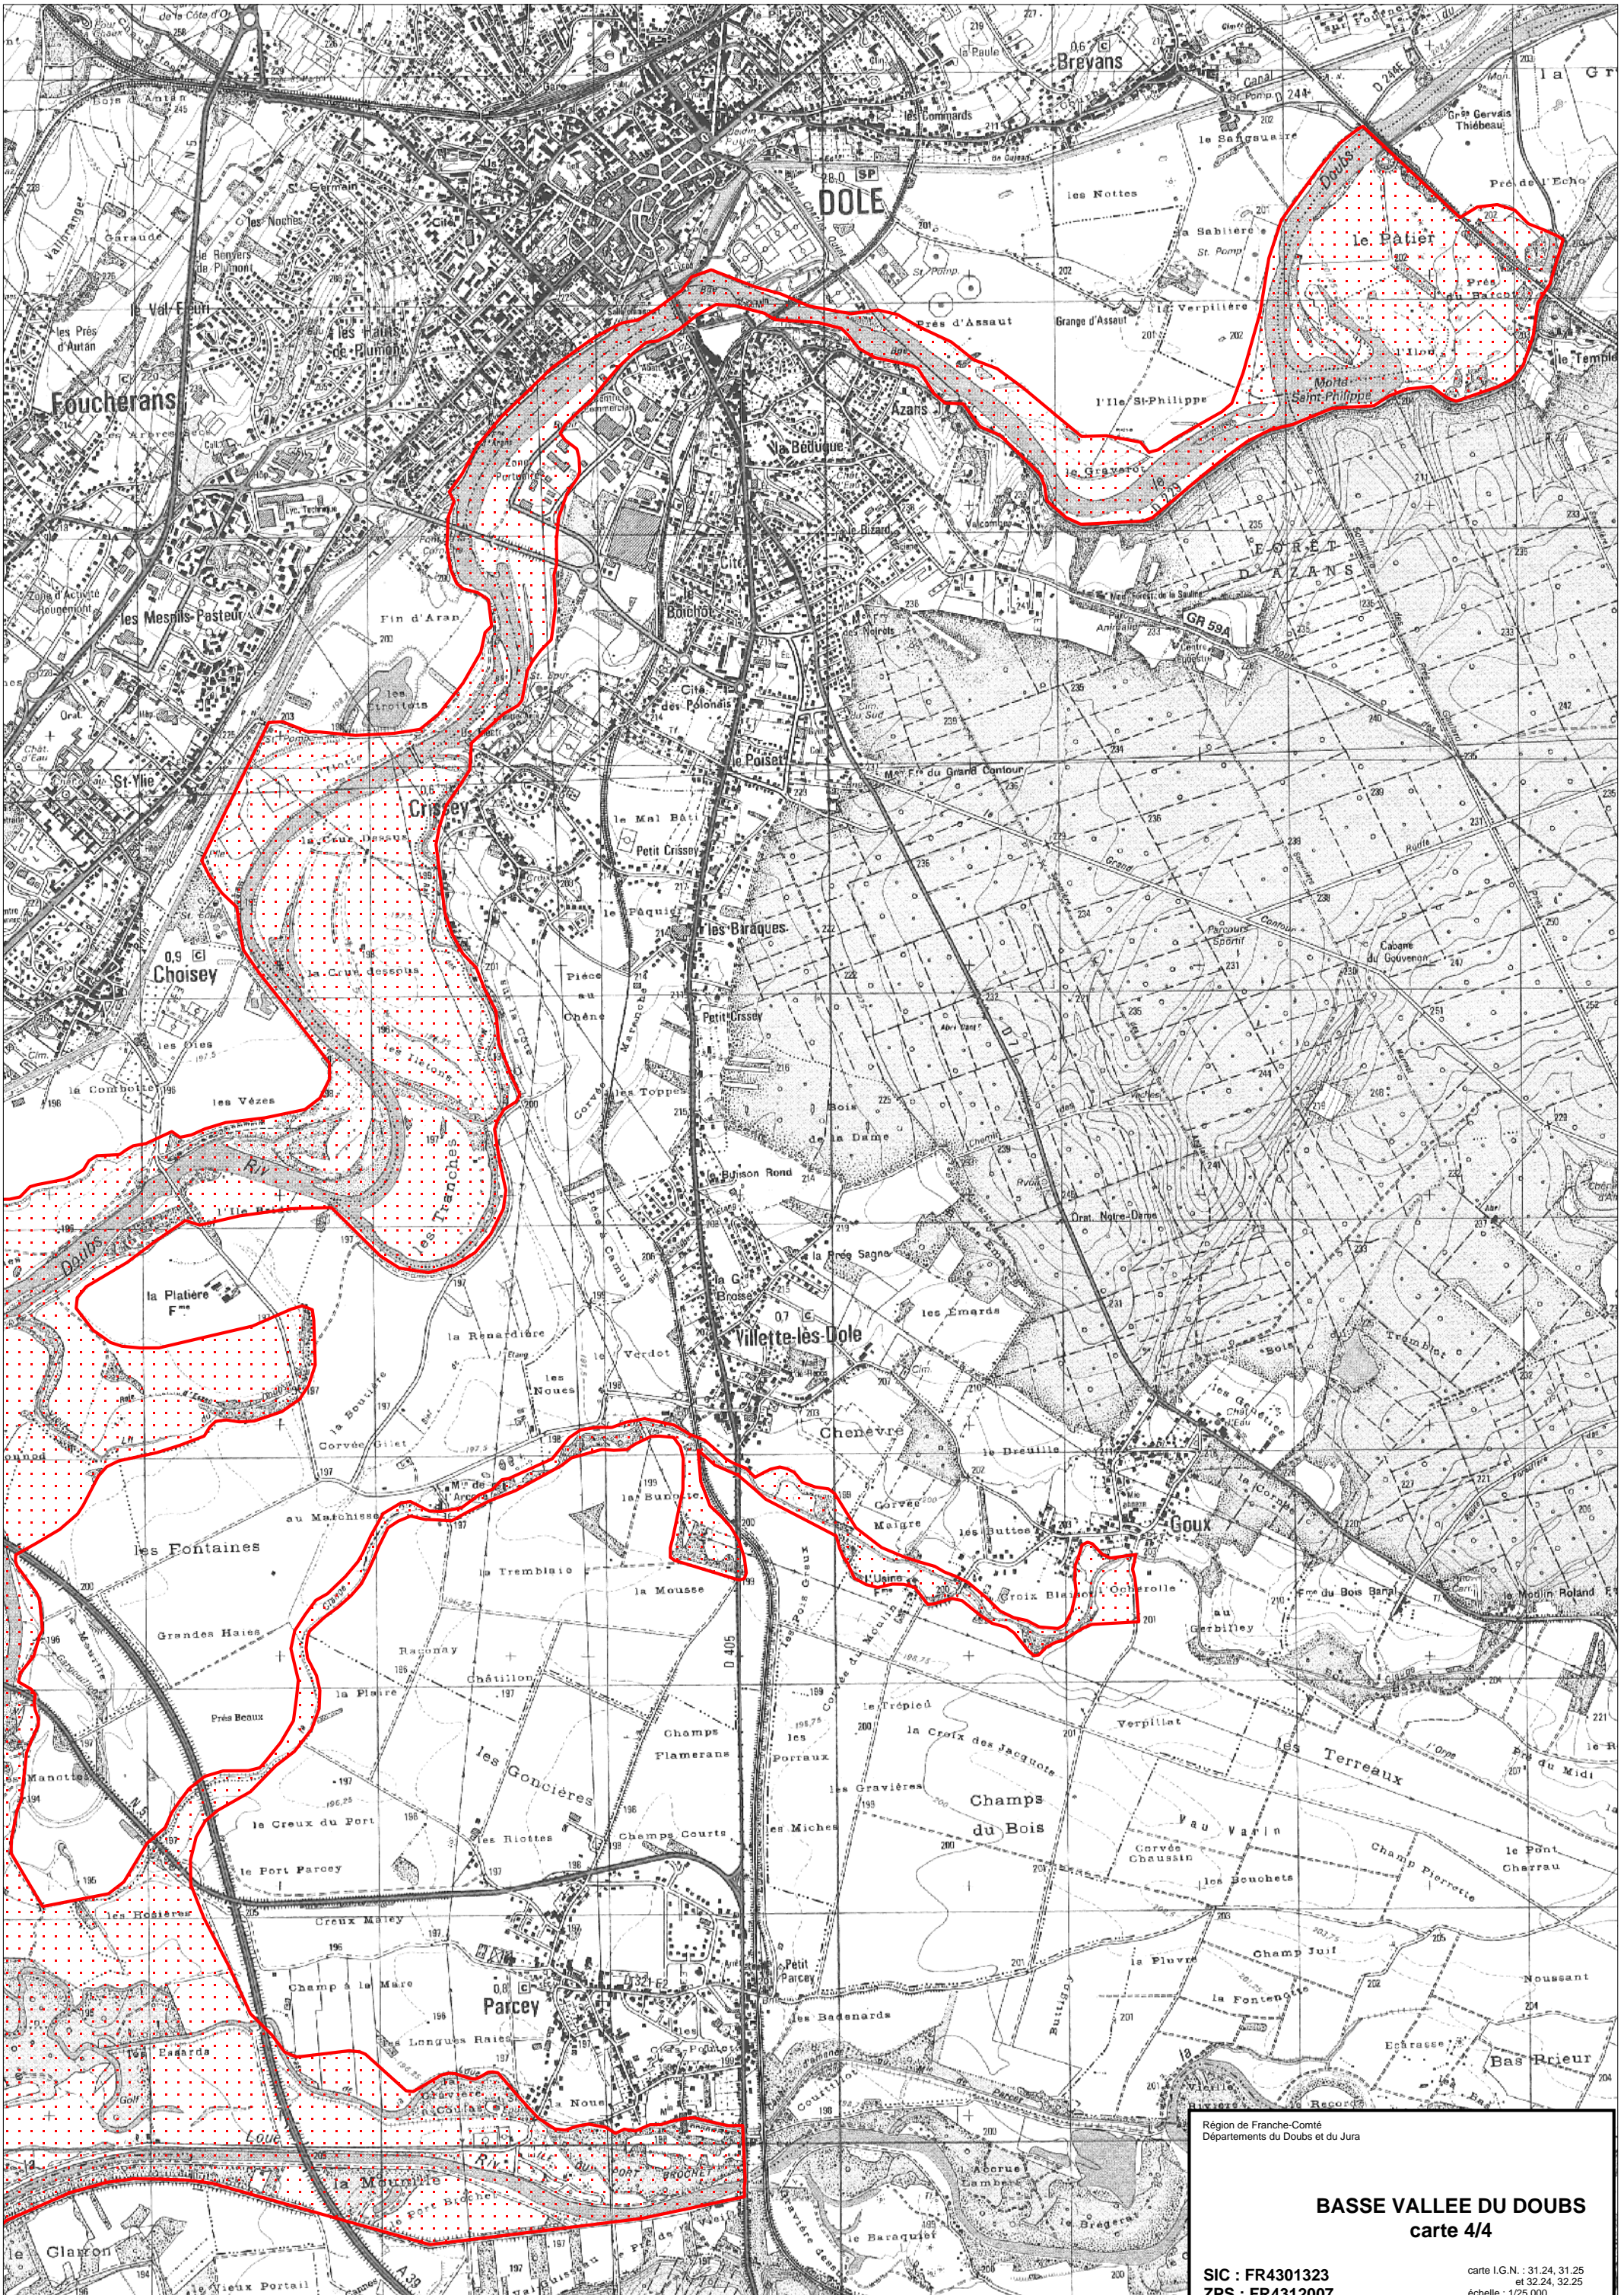

Région de Franche-Comté
Départements du Doubs et du Jura

BASSE VALLEE DU DOUBS
carte 4/4

SIC : FR4301323
ZPS : FR4312007

carte I.G.N. : 31.24, 31.25
et 32.24, 32.25
échelle : 1/25 000