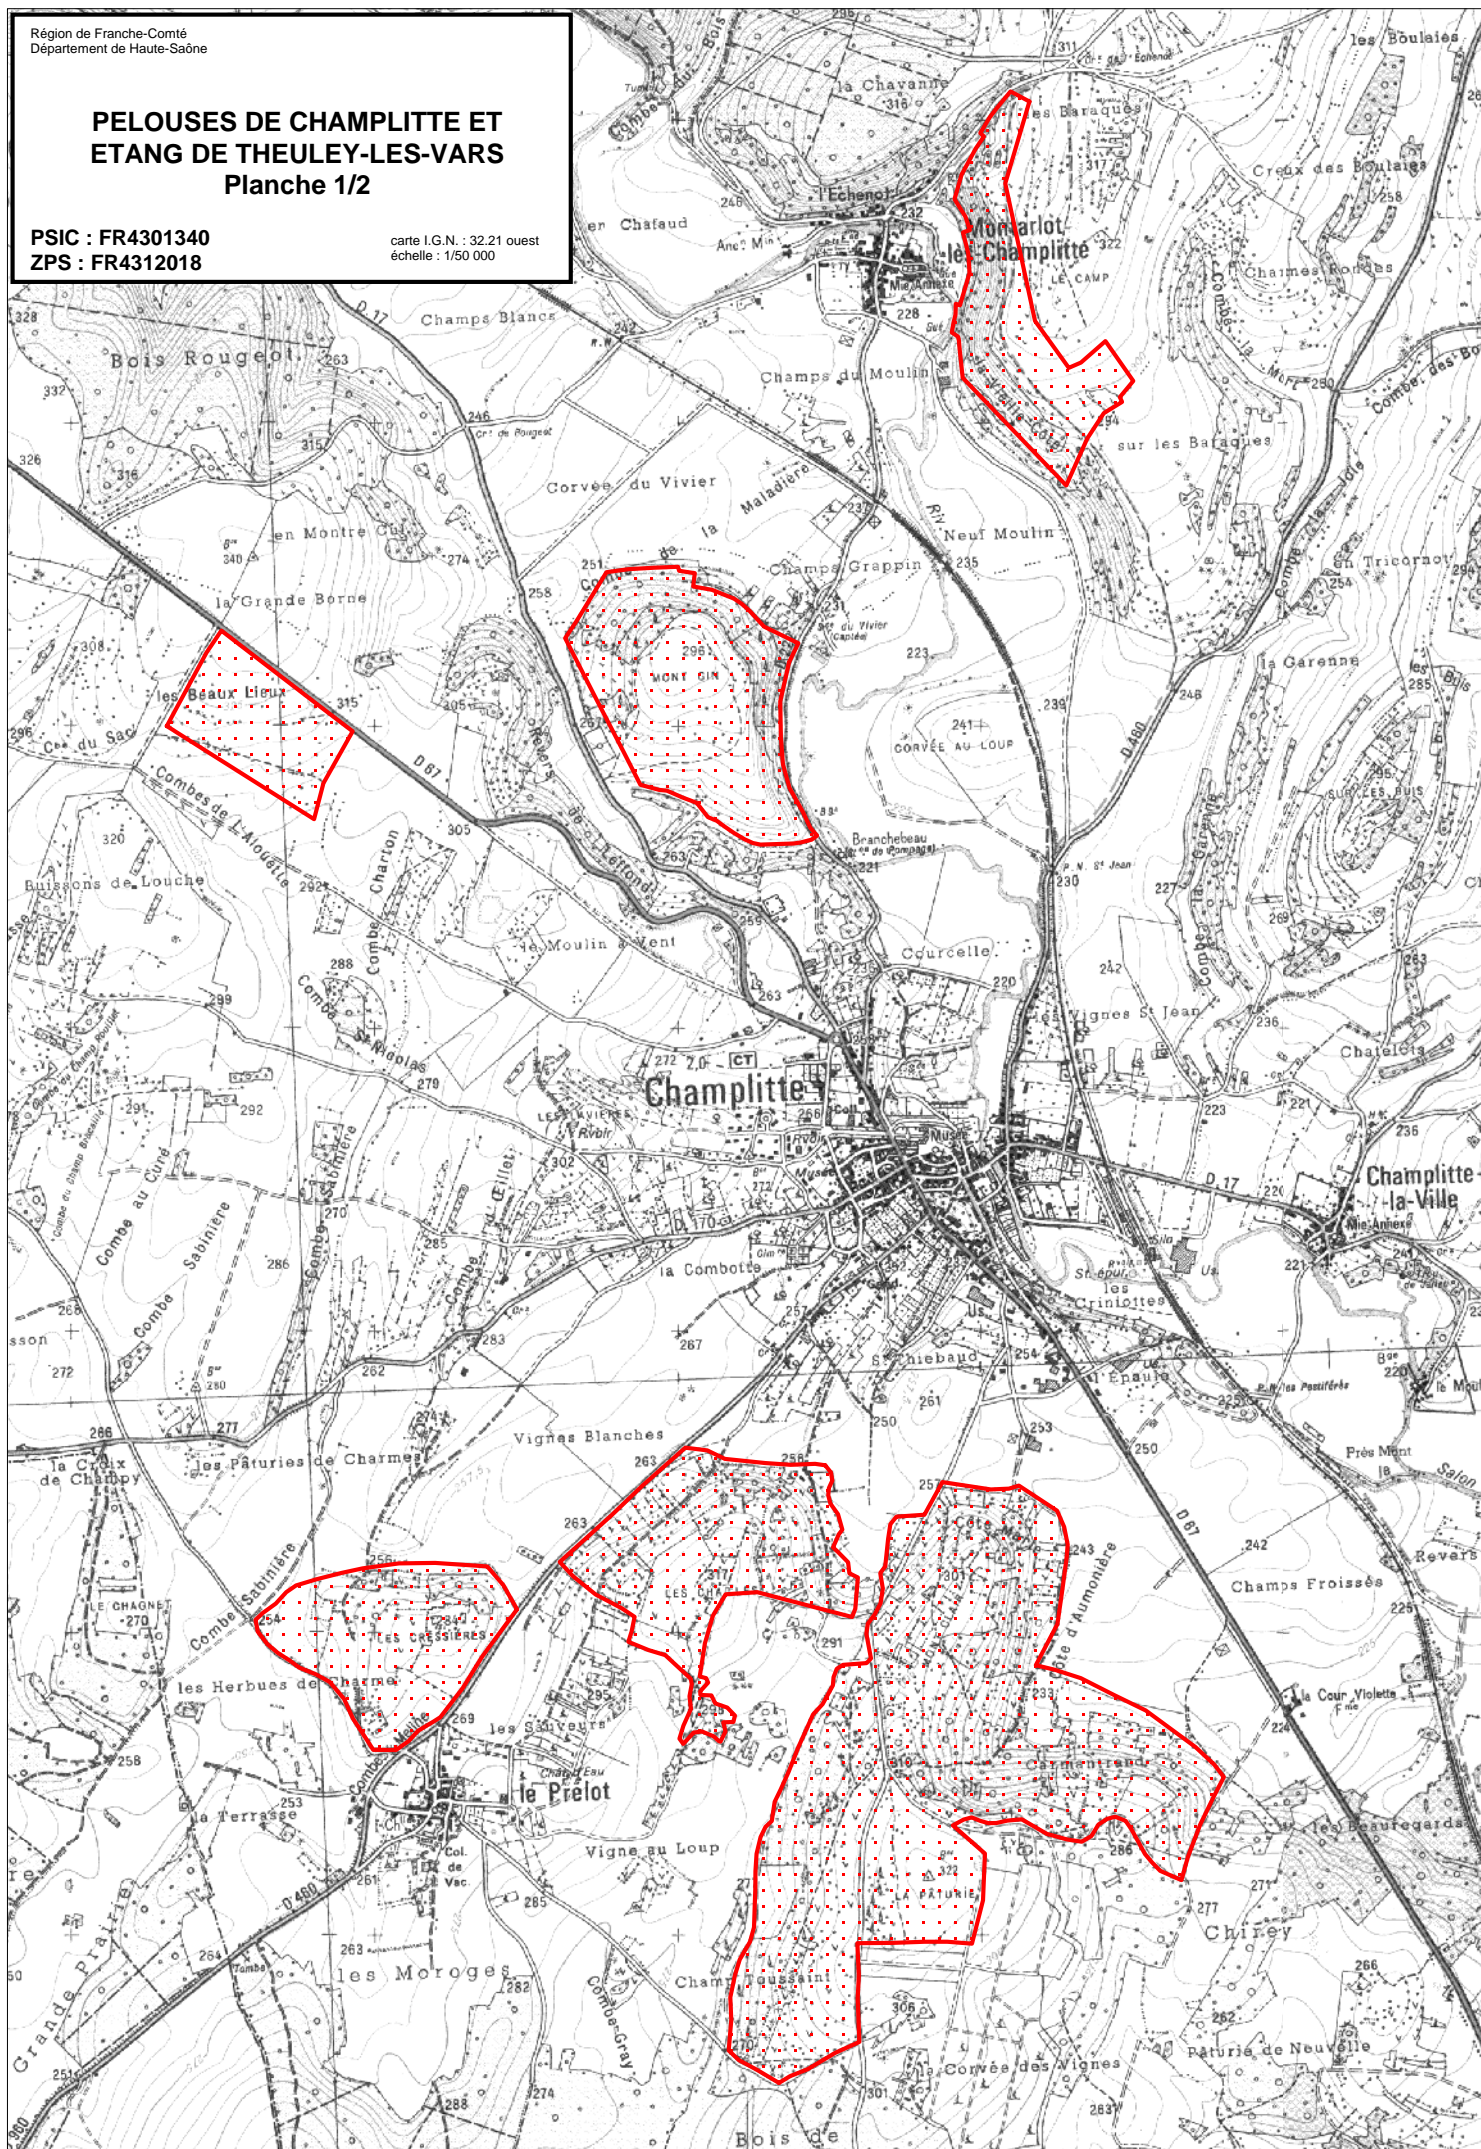

Région de Franche-Comté
 Département de Haute-Saône

**PELOUSES DE CHAMPLITTE ET
 ETANG DE THEULEY-LES-VARS**
 Carte d'assemblage

PSIC : FR4301340
 ZPS : FR4312018

carte I.G.N. : 32.21 ouest
 échelle : 1/100 000

PELOUSES DE CHAMPLITTE ET ETANG DE THEULEY-LES-VARS

Planche 1/2

PSIC : FR4301340
ZPS : FR4312018

carte I.G.N. : 32.21 ouest
échelle : 1/50 000

Région de Franche-Comté
Département de Haute-Saône

**PELOUSES DE CHAMPLITTE ET
ETANG DE THEULEY-LES-VARS**
Planche 2/2

PSIC : FR4301340
ZPS : FR4312018

carte I.G.N. : 32.21 ouest
échelle : 1/10 000