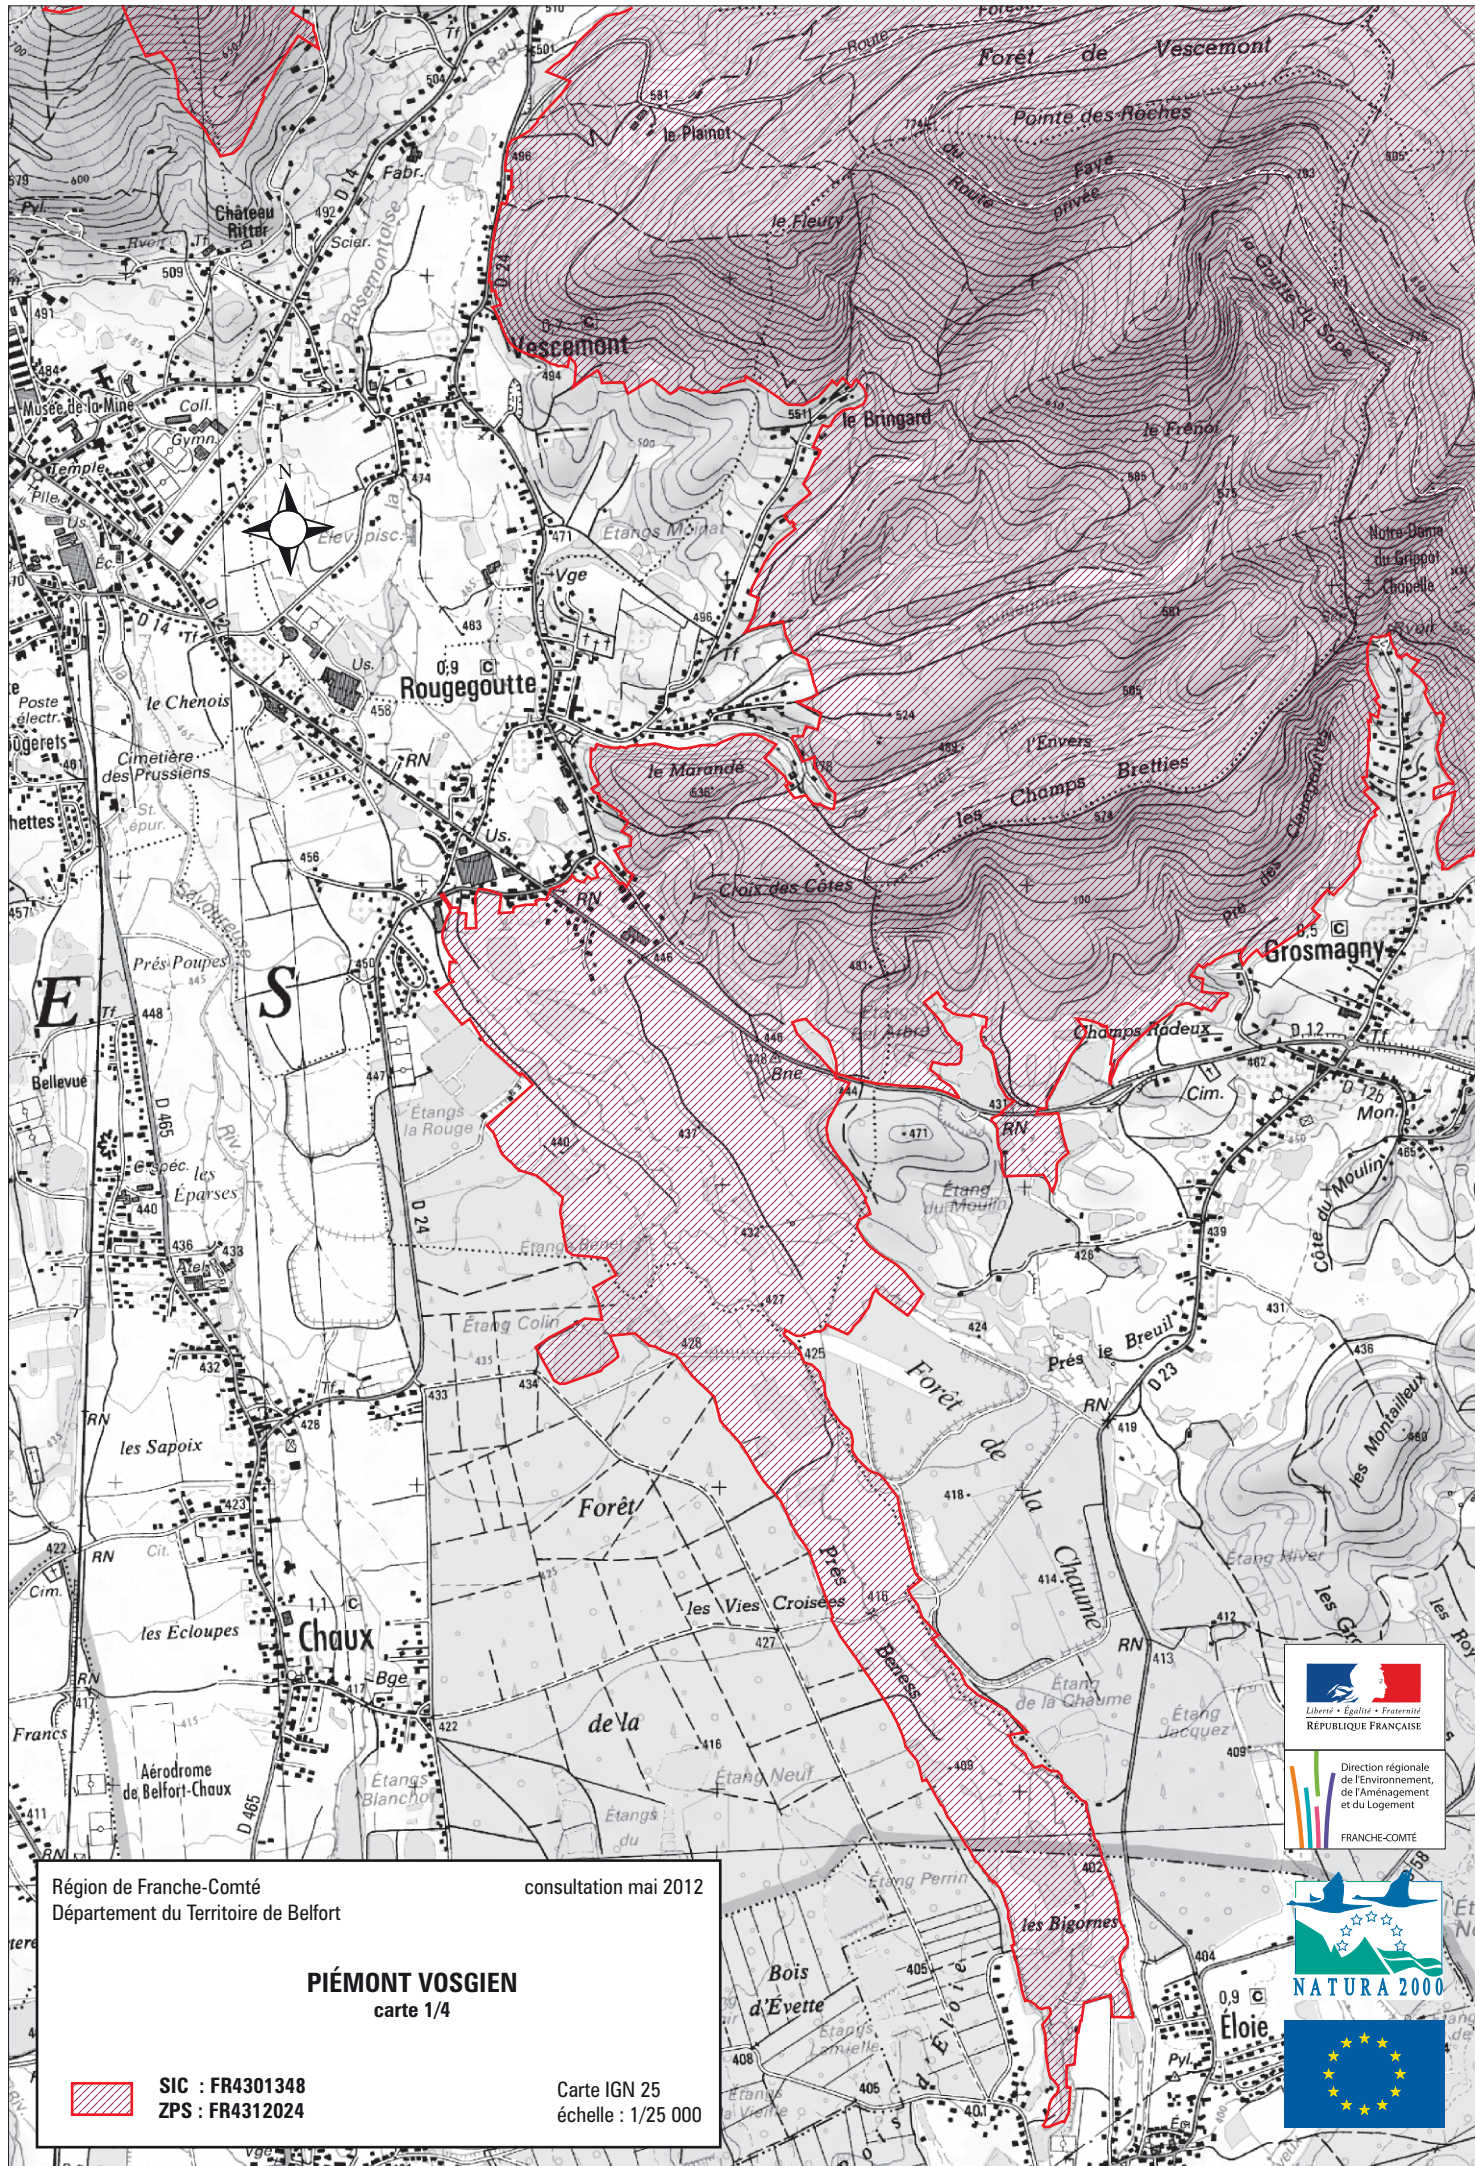

Région de Franche-Comté
Département du Territoire de Belfort

Mai 2012

PIÉMONT VOSGIEN
carte d'assemblage

 **SIC : FR4301348**
ZPS : FR4312024

Carte IGN 25
échelle : 1/70 000

Région de Franche-Comté
 Département du Territoire de Belfort

consultation mai 2012

PIÉMONT VOSGIEN
 carte 1/4

 **SIC : FR4301348**
ZPS : FR4312024

Carte IGN 25
 échelle : 1/25 000

Liberté, Égalité, Fraternité
 RÉPUBLIQUE FRANÇAISE

Direction régionale
 de l'Environnement,
 de l'Aménagement
 et du Logement

FRANCHE-COMTÉ

NATURA 2000

PIÉMONT VOSGIEN
carte 2/4

 **SIC : FR4301348**
ZPS : FR4312024

Carte IGN 25
échelle : 1/25 000

Région de Franche-Comté
 Département du Territoire de Belfort

Mai 2012

PIÉMONT VOSGIEN
 carte 3/4