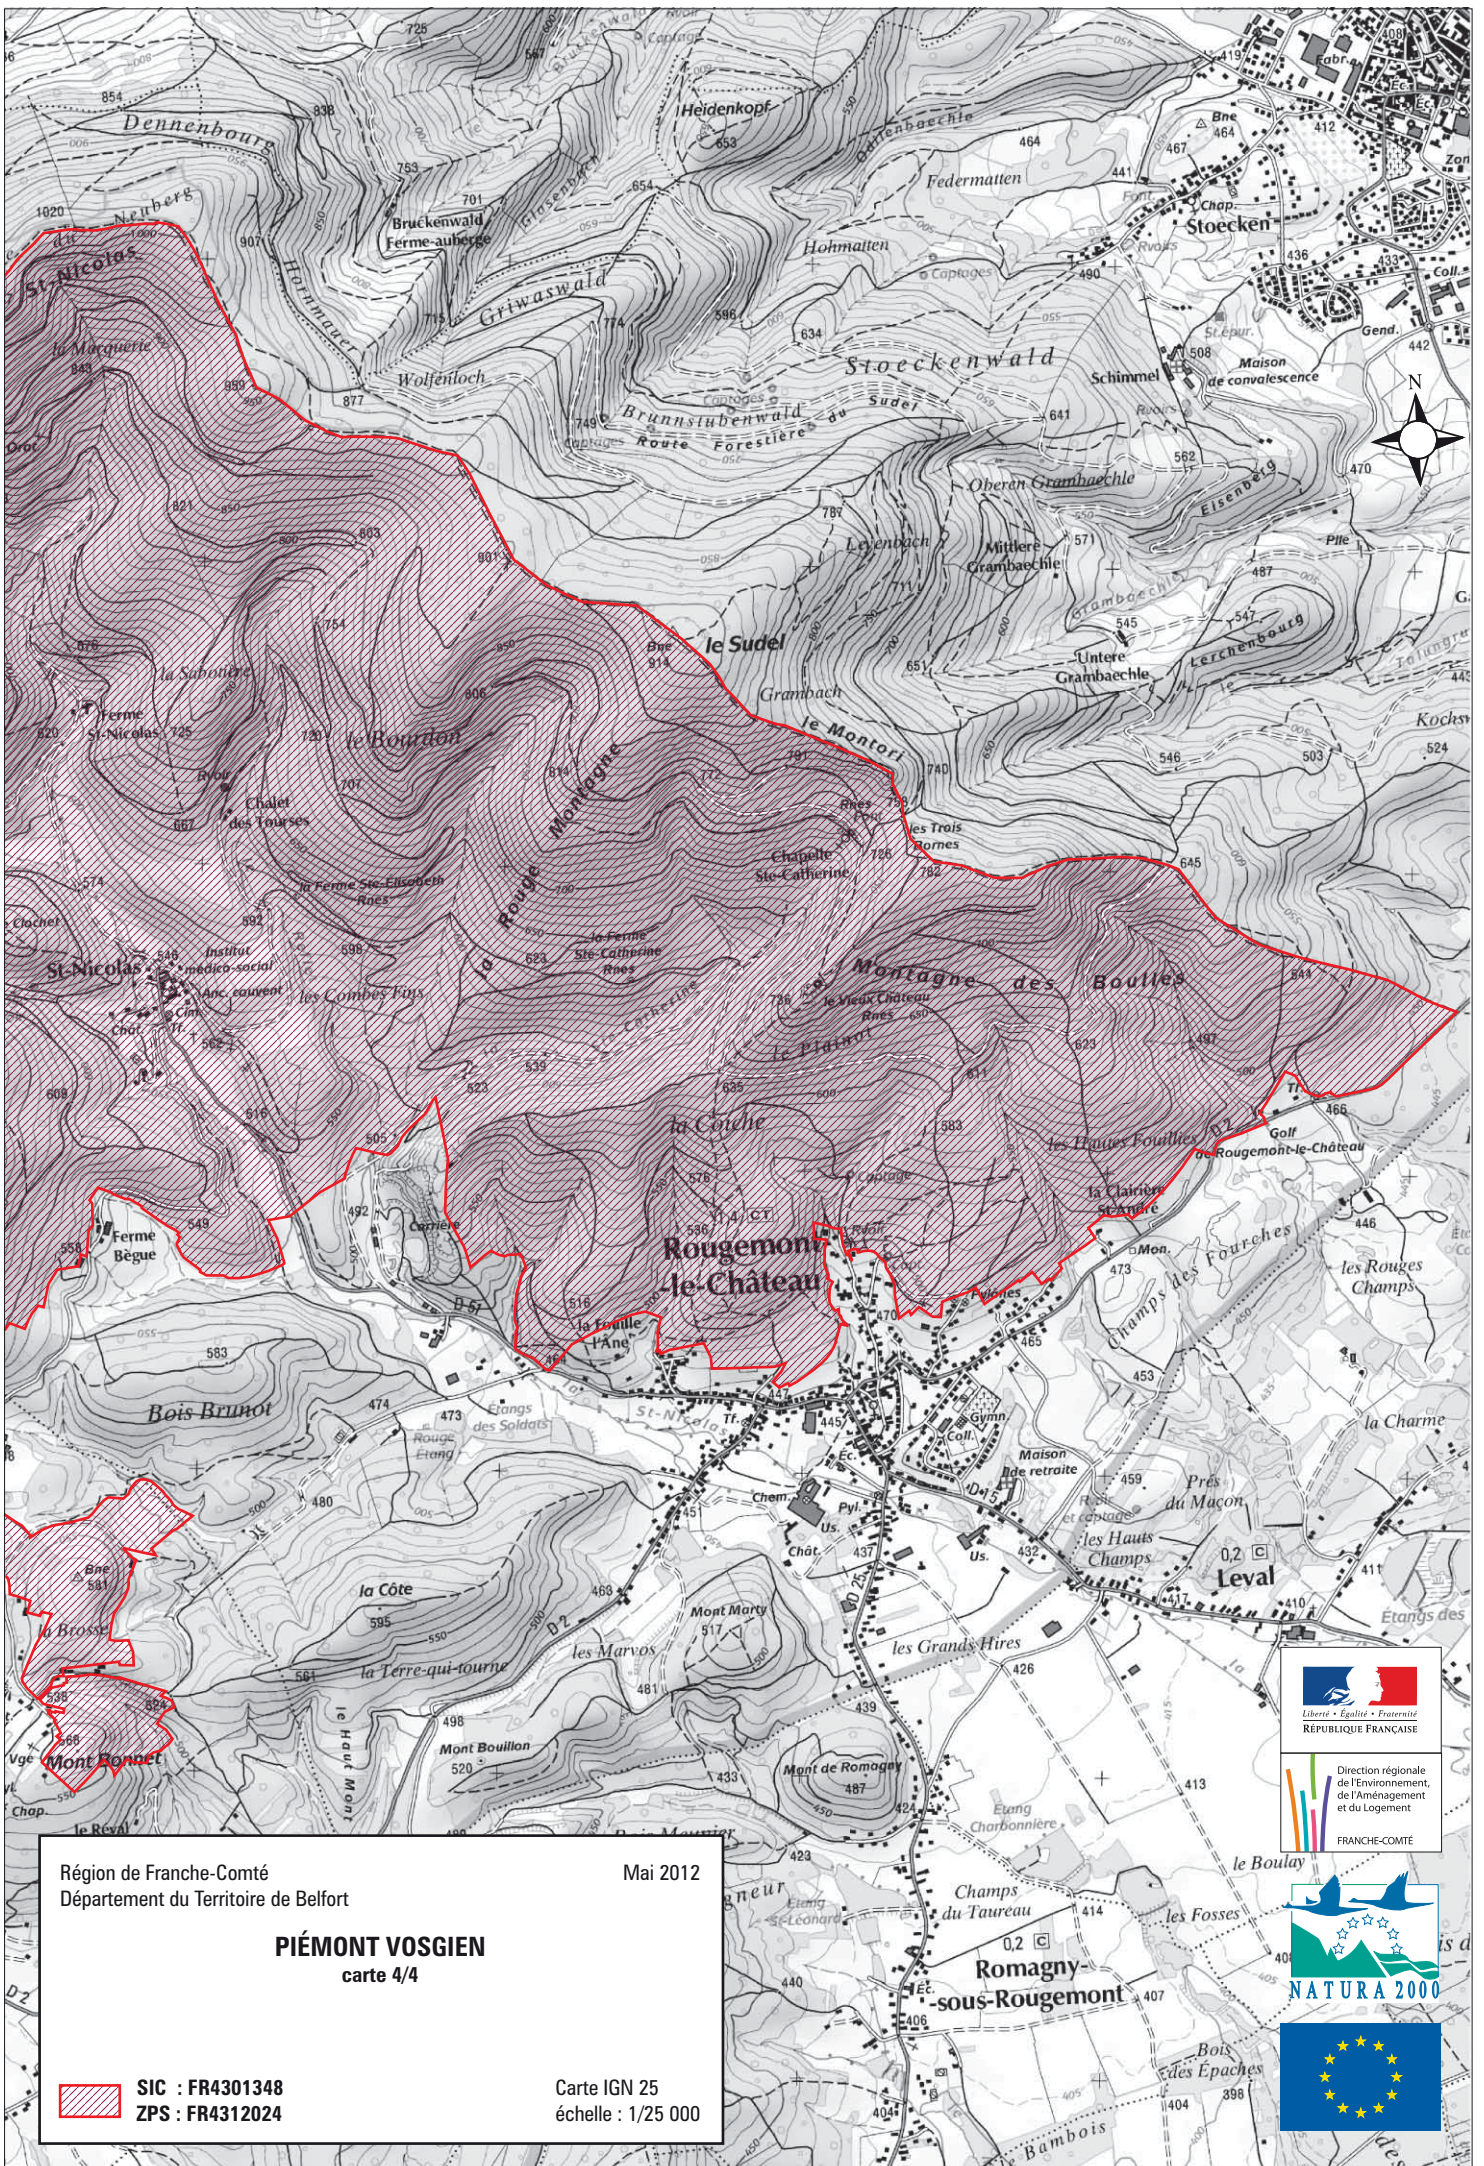

Région de Franche-Comté
Département du Territoire de Belfort

Mai 2012

PIÉMONT VOSGIEN
carte 4/4

SIC : FR4301348
ZPS : FR4312024

Carte IGN 25
échelle : 1/25 000