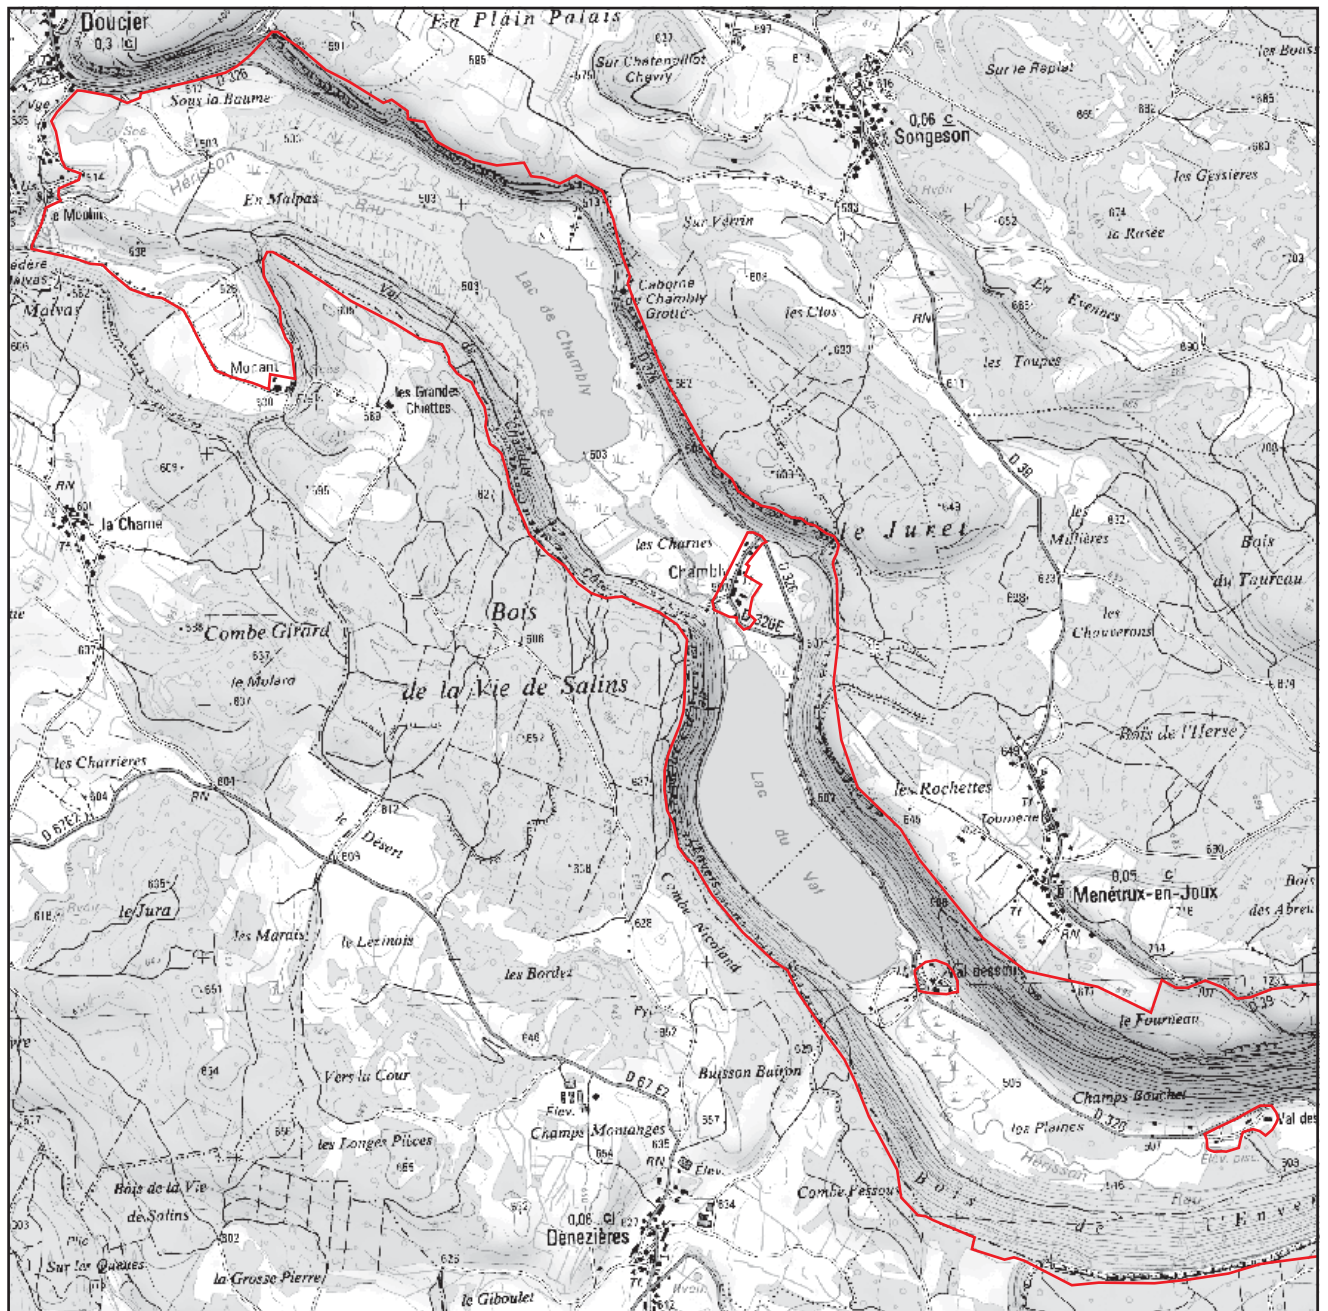

VALLÉE DU HÉRISSON 1 / 2

ZNIEFF n° : 04840022

Numéro SPN : 430002217

Surface : 788,60 ha

Altitude : 496 - 794 m

Année de description : 01/01/1981

Année de mise à jour : 01/08/2011

Validation CSRPN : 17/12/2009

Validation MNHN : 09/04/2013

Communes : Bonlieu, Denezières, Doucier, Le Frasnois, Ménétrux-en-Joux, Saugeot, Songeson

— Contour de la ZNIEFF

Échelle
0 0,5 1 km

© IGN SCAN25 2012

ZNIEFF n° : 04840022

Numéro SPN : 430002217

Surface : 788,60 ha

Altitude : 496 - 794 m

Année de description : 01/01/1981

Année de mise à jour : 01/08/2011

Validation CSRPN : 17/12/2009

Validation MNHN : 09/04/2013

Communes : Bonlieu, Denezières, Doucier, Le Frasnois, Ménétrux-en-Joux, Saugeot, Songeson

— Contour de la ZNIEFF

Échelle
0 0,5 1 km

© IGN SCAN25 2012