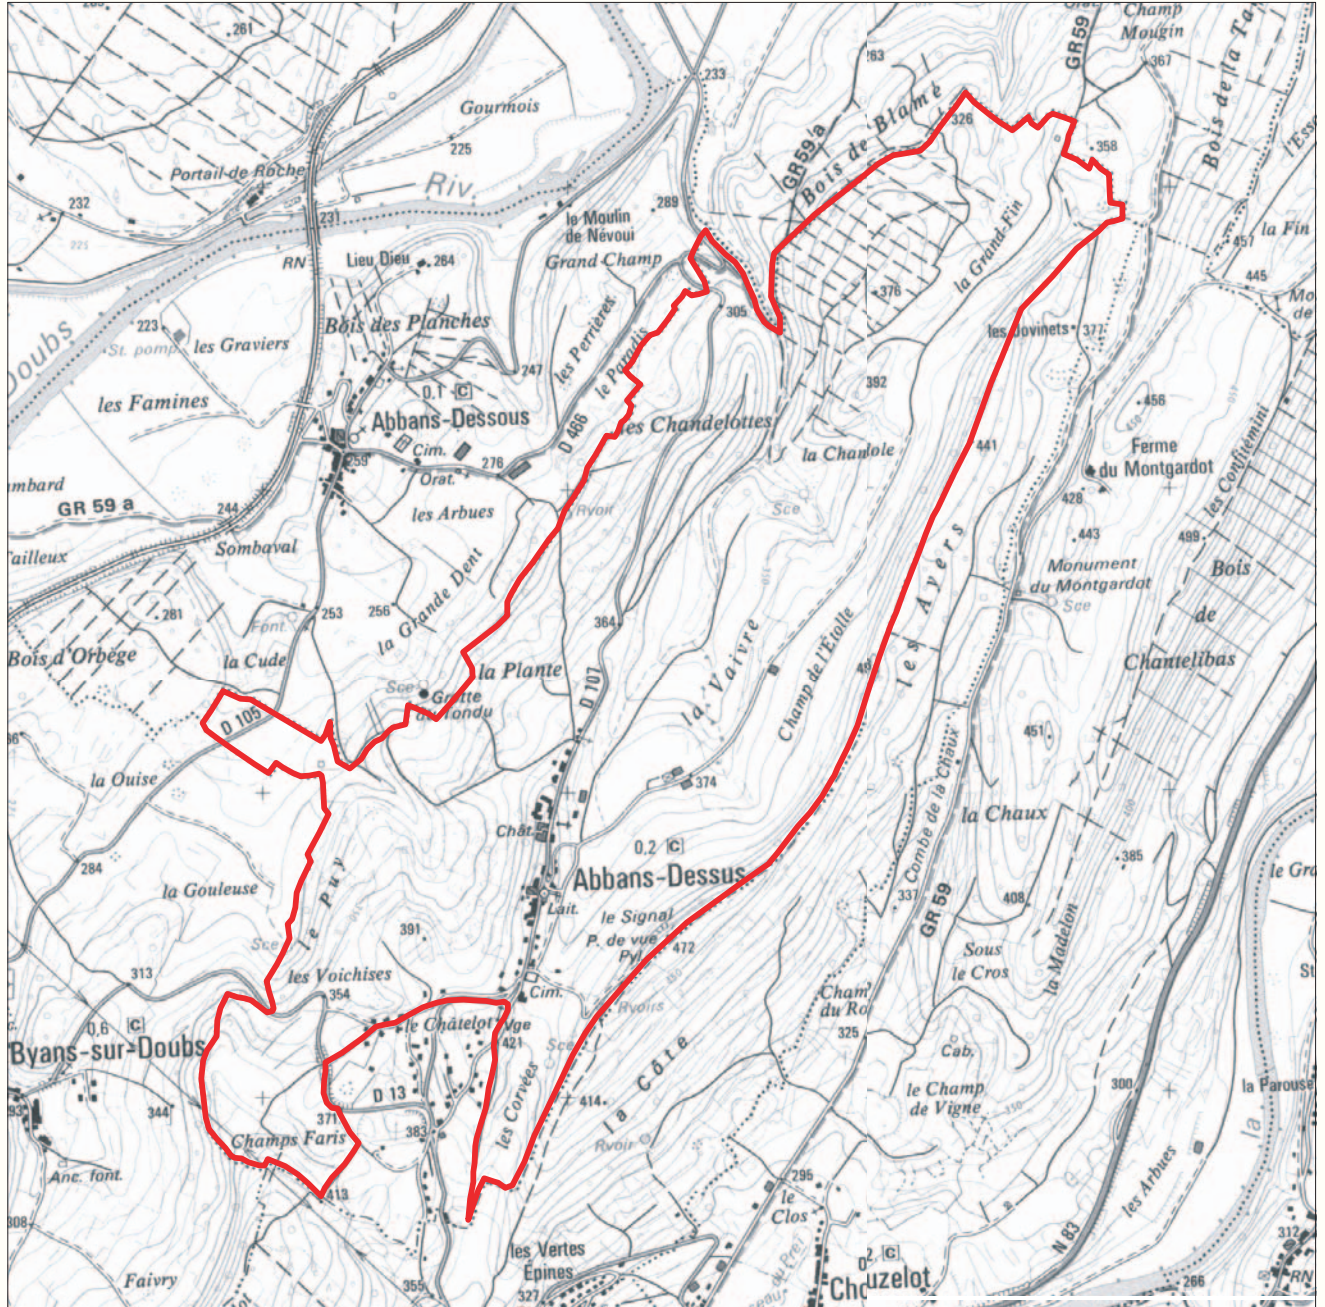

SITE DU VILLAGE D'ABBANS-DESSUS

Date d'arrêté ou de décret : 30/03/1982

Surface : 406.8 ha

Fiche éditée le : 20 novembre 2004

Commune : Abbans-Dessus

© IGN - PARIS 1998 - SCAN25 ©

Pour une définition cadastrale du périmètre du site, il convient de se référer au texte réglementaire classant ou inscrivant le site. Le périmètre figurant sur cette carte n'est pas opposable aux tiers.

— Périmètre du site