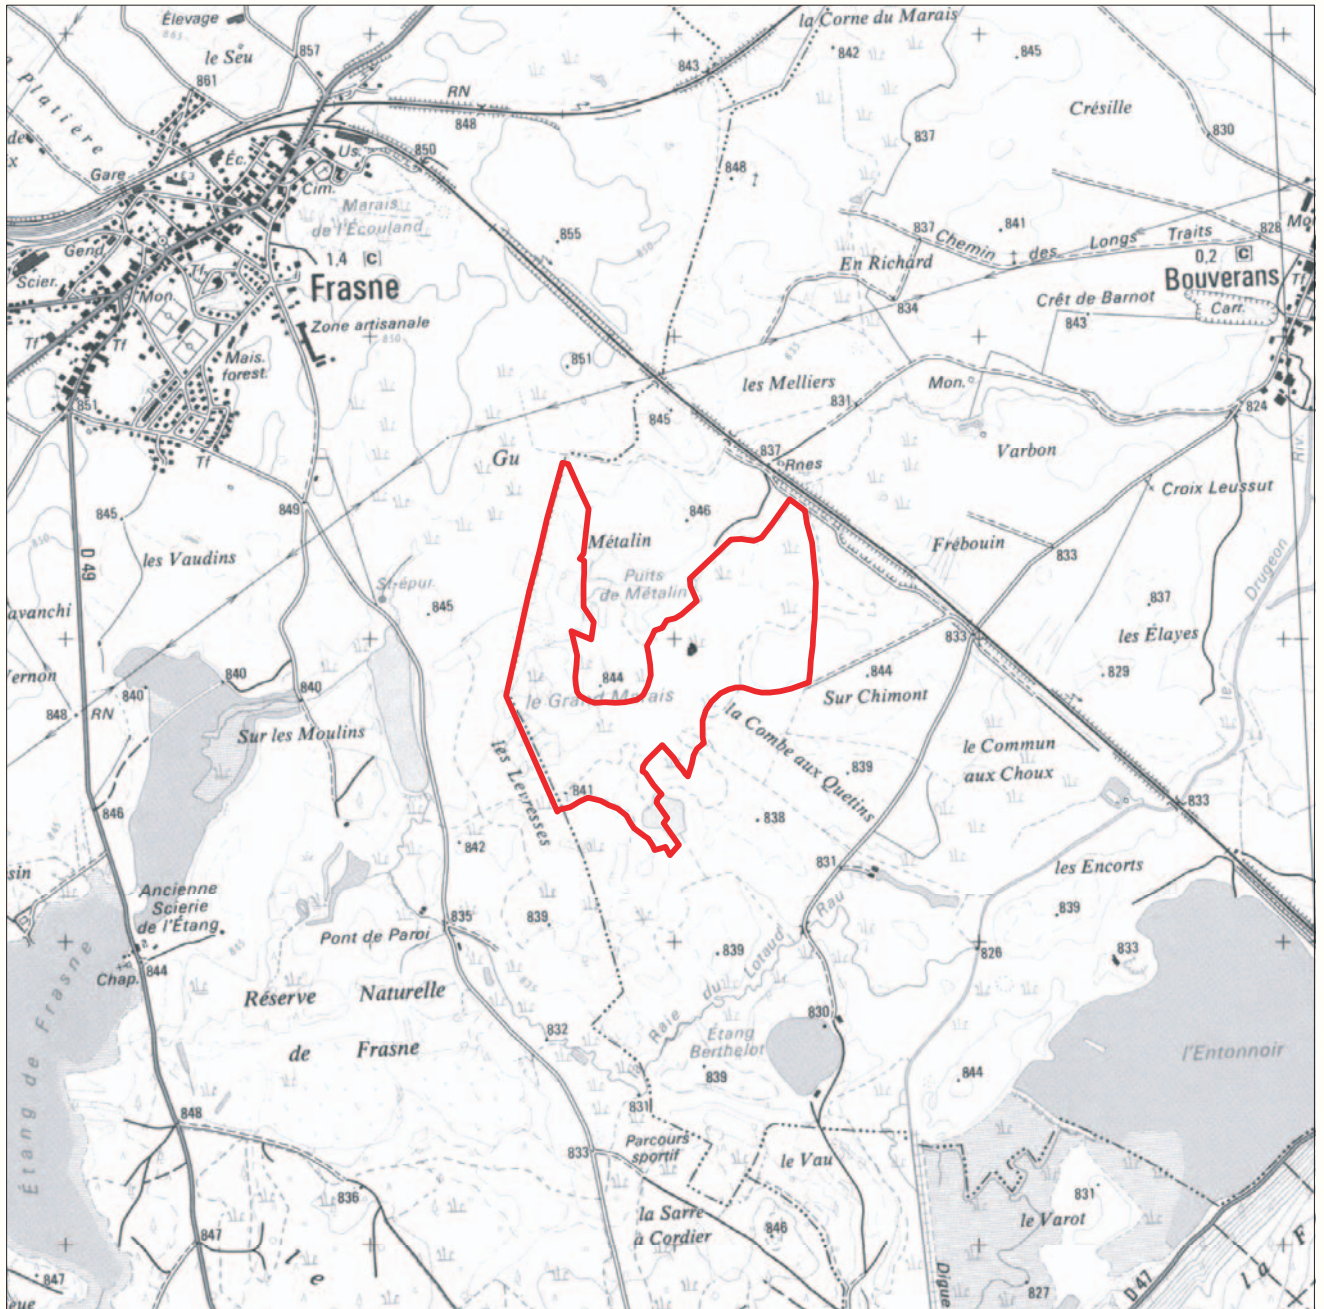

TOURBIERE ET MARAIS DE L'ECOULANS A BOUVERANS

Date d'arrêté ou de décret : 30/09/1966

Surface : 55.78 ha

Fiche éditée le : 20 novembre 2004

Commune : Bouverans

© IGN - PARIS 1998 - SCAN25 ©

Pour une définition cadastrale du périmètre du site, il convient de se référer au texte réglementaire classant ou inscrivant le site. Le périmètre figurant sur cette carte n'est pas opposable aux tiers.

— Périmètre du site