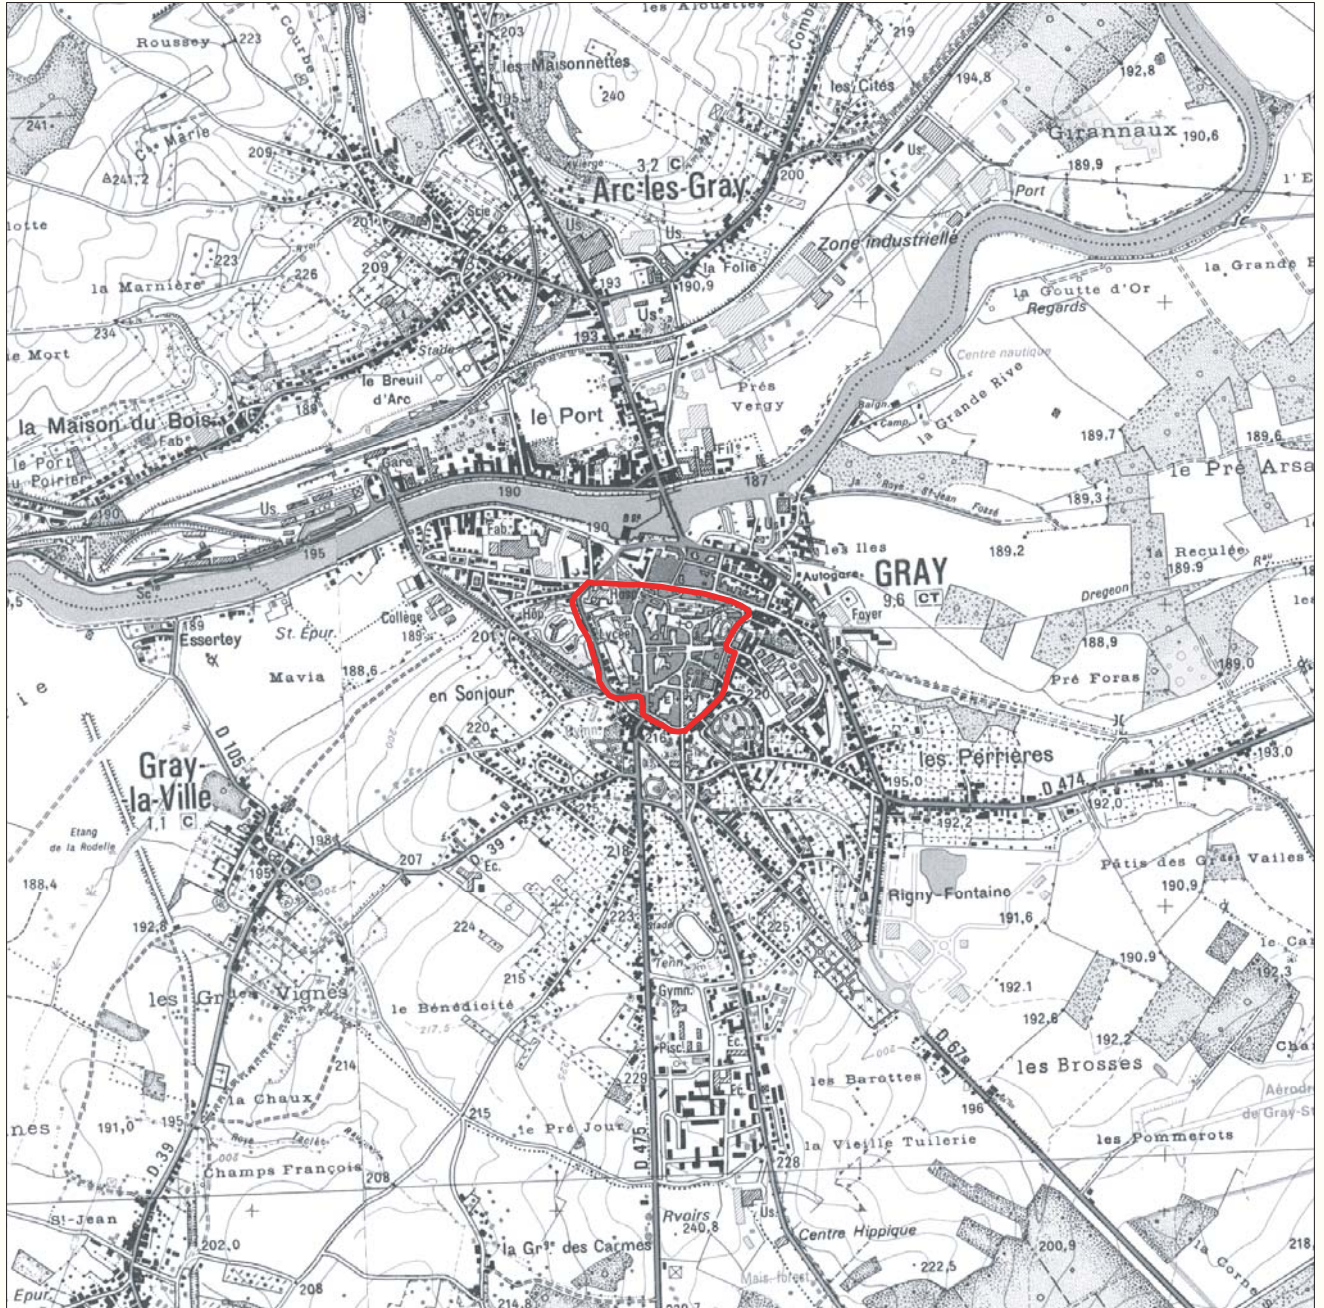

CENTRE ANCIEN DE GRAY

Haute-Saône

Date d'arrêté ou de décret : 08/12/1970

Surface : 19.09 ha

Fiche éditée le : 20 novembre 2004

Commune : Gray

© IGN - PARIS 1998 - SCAN25 ©

Pour une définition cadastrale du périmètre du site, il convient de se référer au texte réglementaire classant ou inscrivant le site. Le périmètre figurant sur cette carte n'est pas opposable aux tiers.

— Périmètre du site