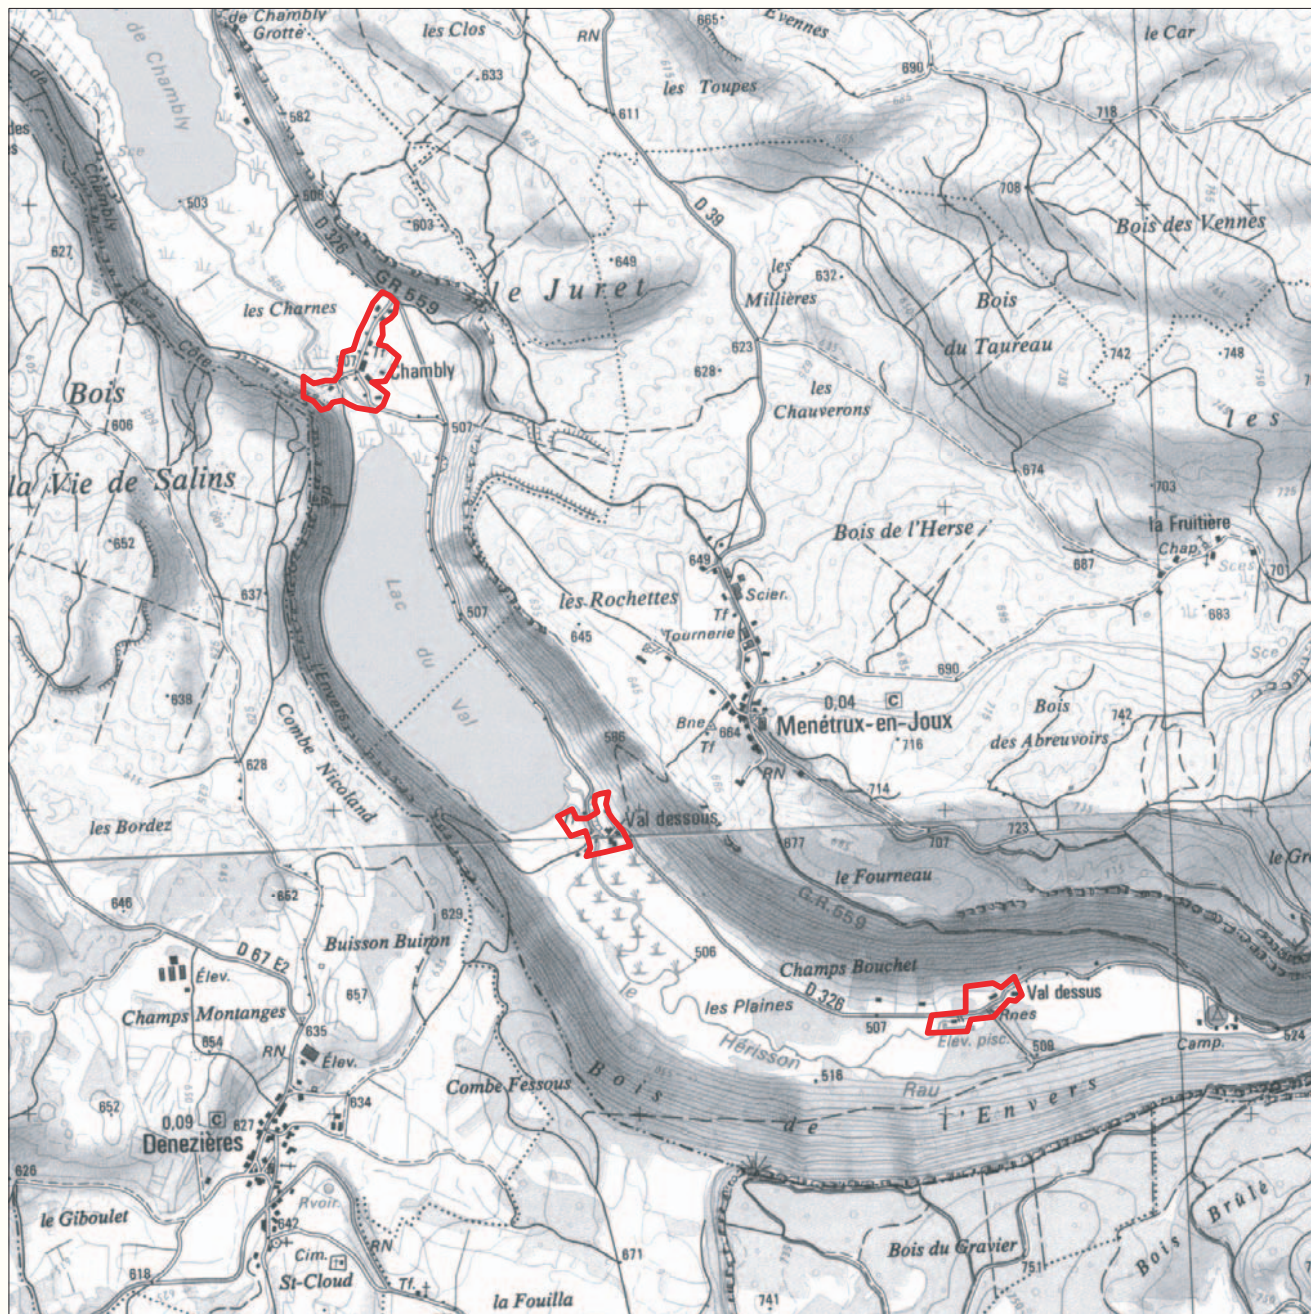

# HAMEAUX DE CHAMBLY, VAL-DESSOUS ET VAL-DESSUS A DOUCIER

Date d'arrêté ou de décret : 03/05/2002

Surface : 9.91 ha

Fiche éditée le : 20 novembre 2004

Commune : Doucier, Menétrux-en-Joux

© IGN - PARIS 1998 - SCAN25 ©

Pour une définition cadastrale du périmètre du site, il convient de se référer au texte réglementaire classant ou inscrivant le site. Le périmètre figurant sur cette carte n'est pas opposable aux tiers.

— Périmètre du site